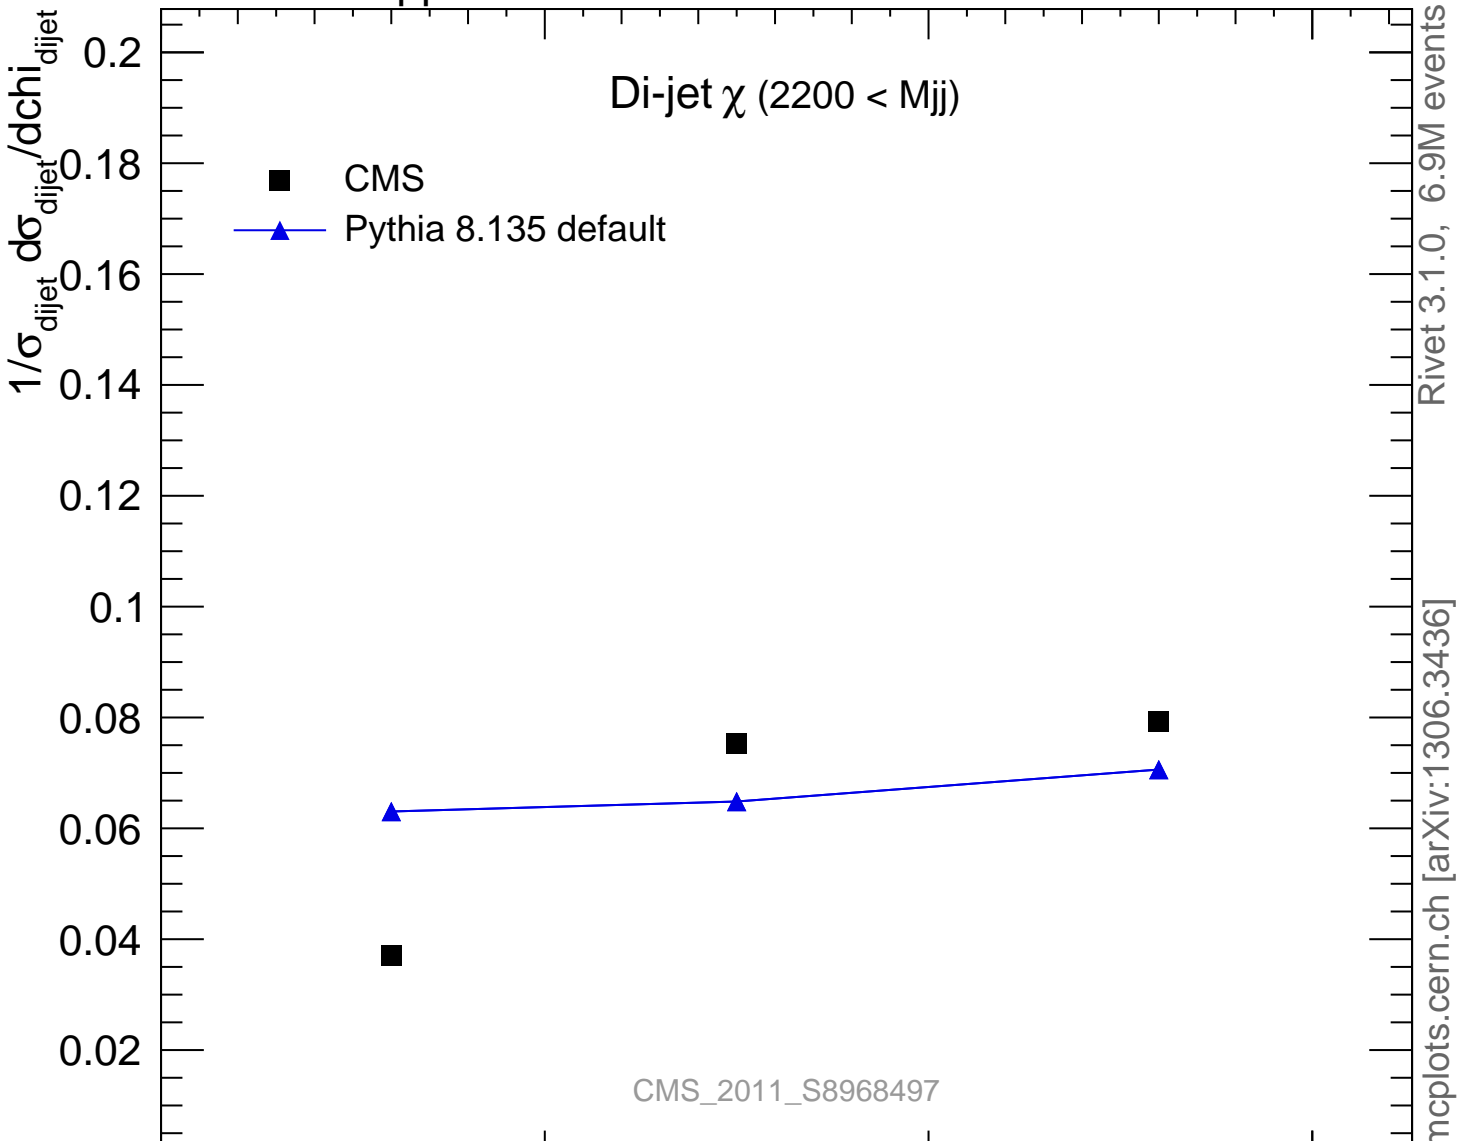

7000 GeV pp

Jets

Di-jet  $\chi$  ( $2200 < M_{jj}$ )

Rivet 3.1.0, 6.9M events  
mcplots.cern.ch [arXiv:1306.3436]