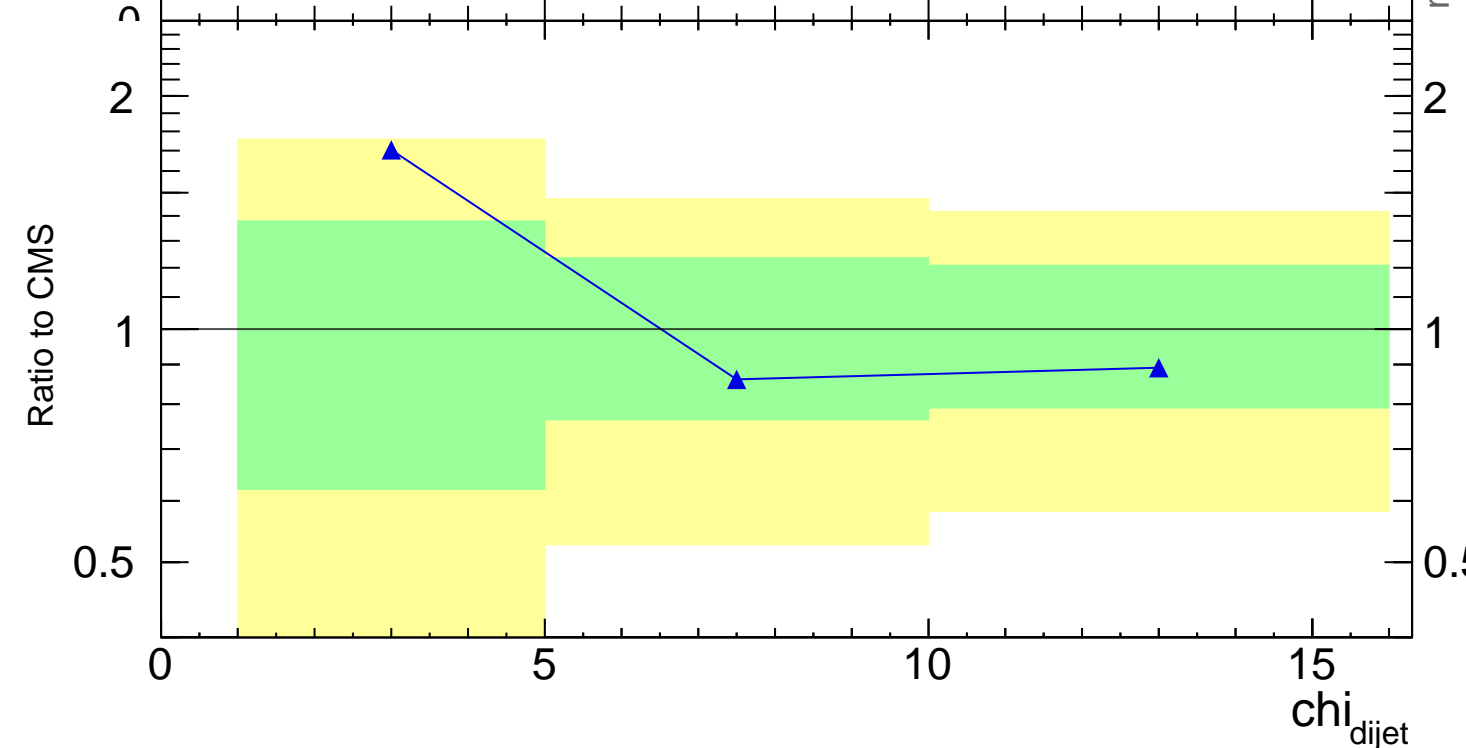

7000 GeV pp

Jets

Di-jet  $\chi$  ( $2200 < M_{jj}$ )

Rivet 3.1.0, 6.9M events  
mcplots.cern.ch [arXiv:1306.3436]