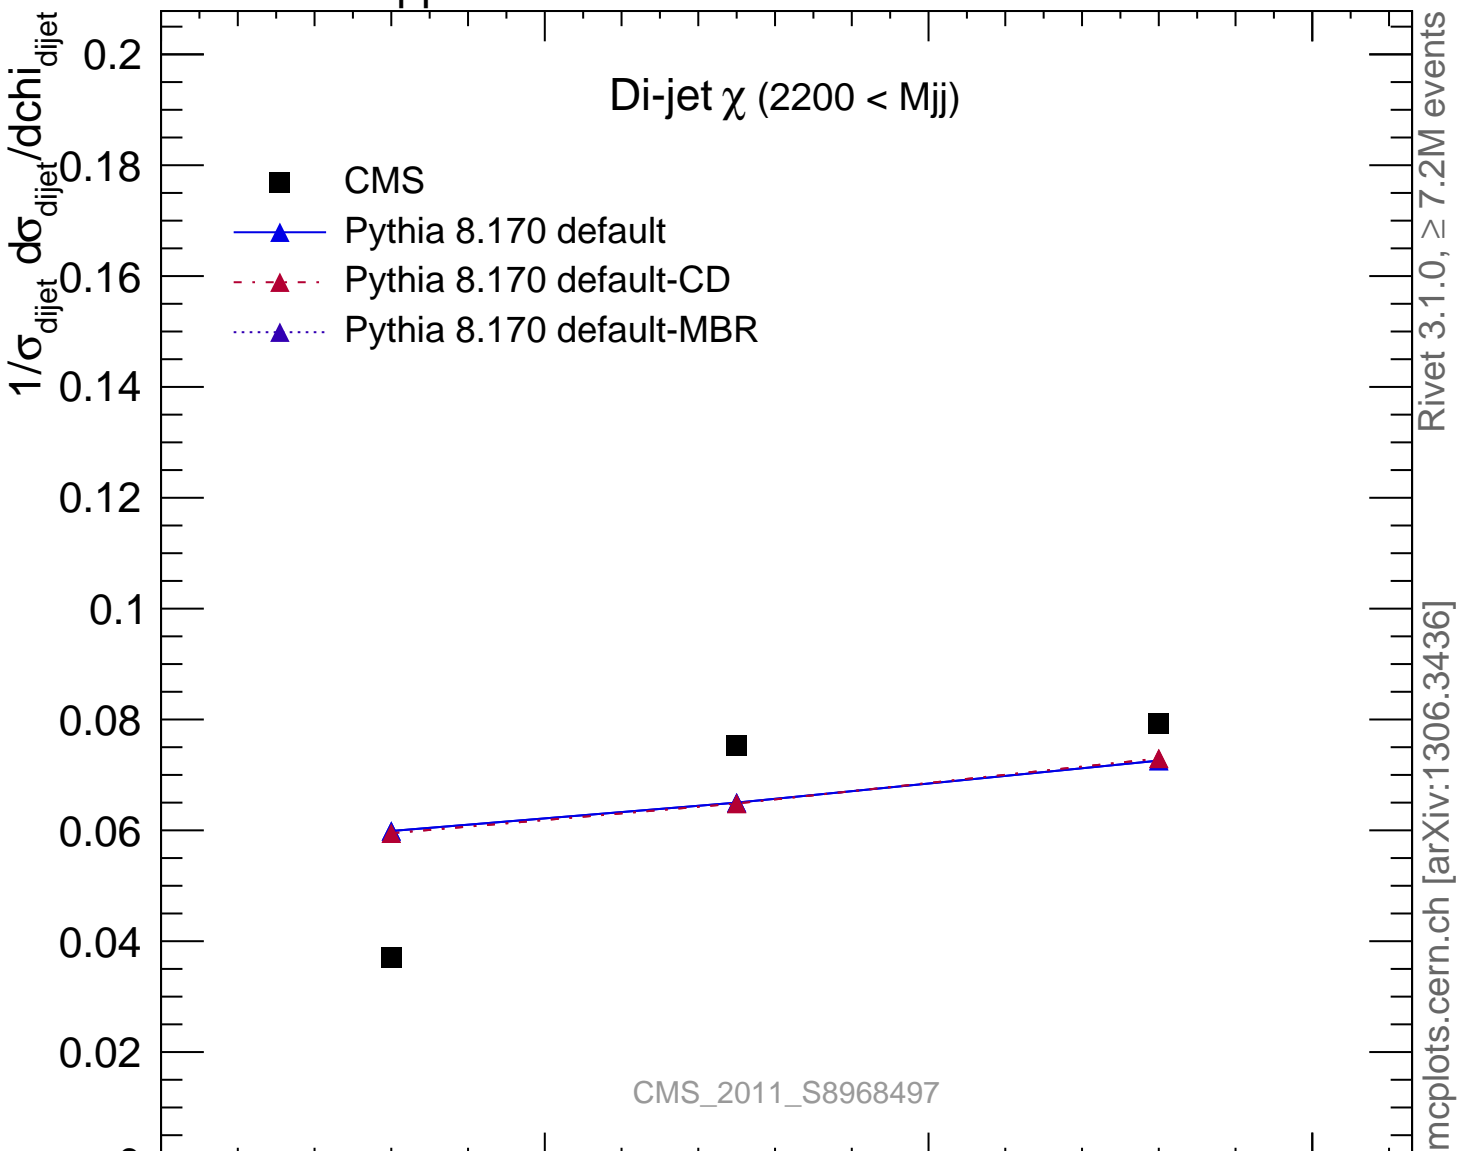

Di-jet  $\chi$  ( $2200 < M_{jj}$ )

- CMS
- ▲ Pythia 8.170 default
- -▲ Pythia 8.170 default-CD
- ⋯▲ Pythia 8.170 default-MBR

Rivet 3.1.0,  $\geq 7.2\text{M}$  events

mcplots.cern.ch [arXiv:1306.3436]