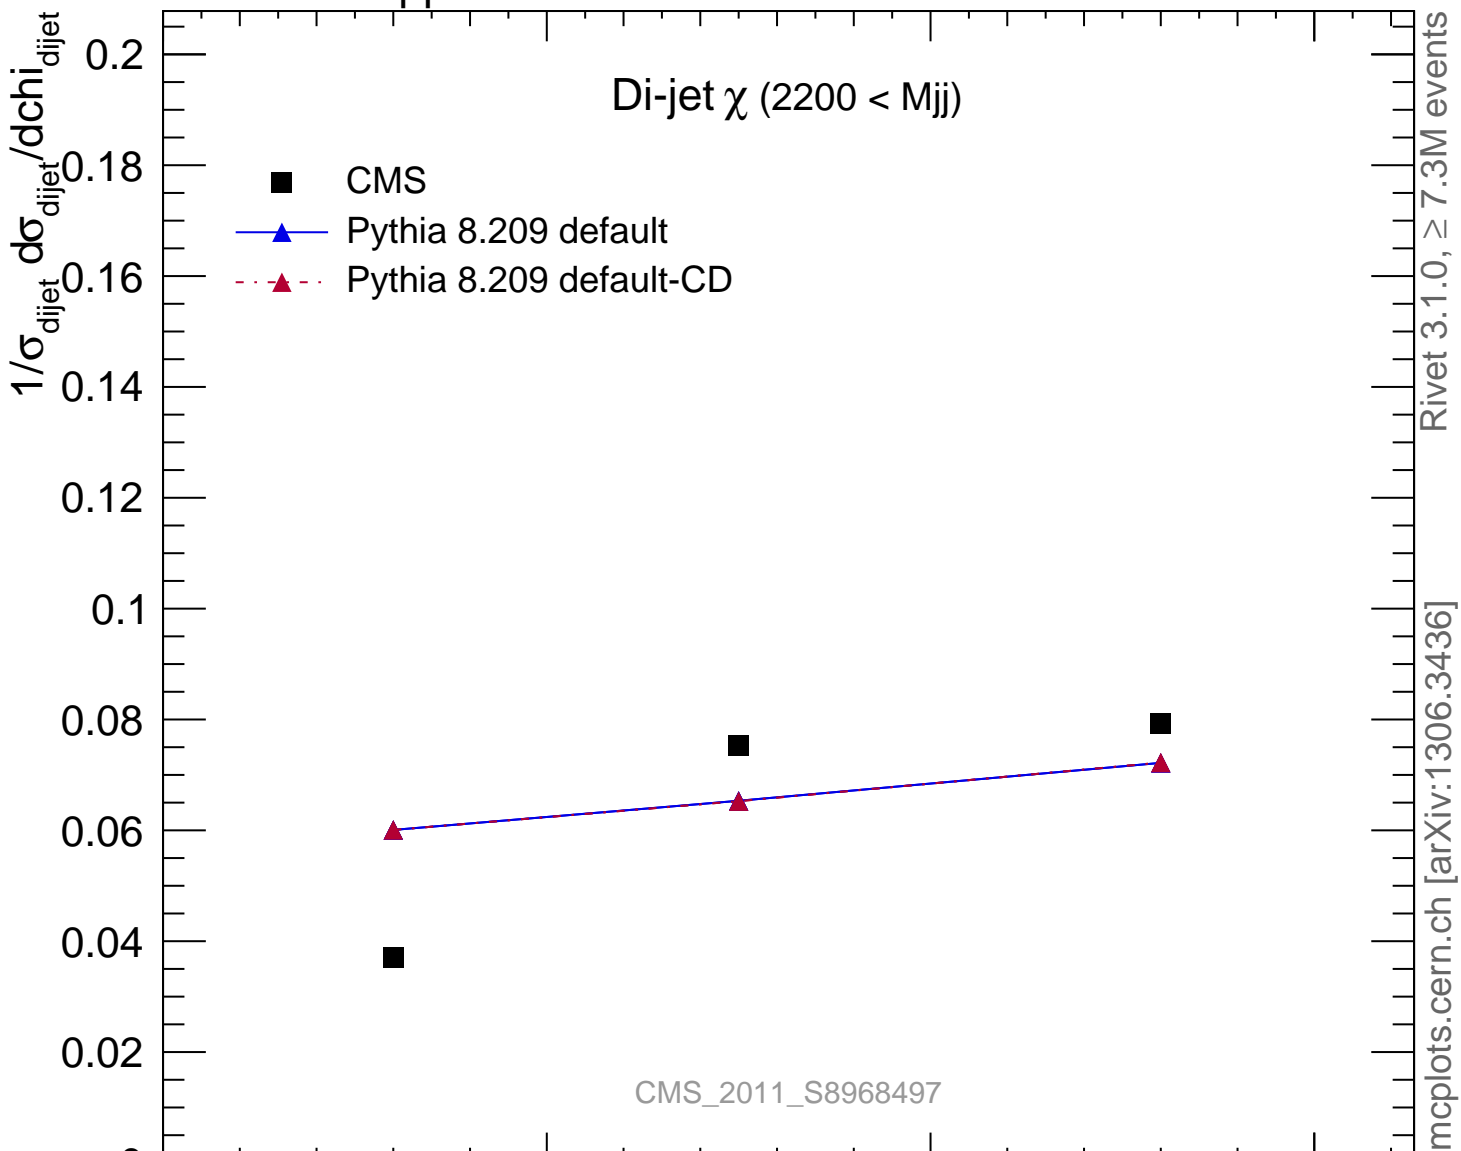

Di-jet χ ($2200 < M_{jj}$)

- CMS
- ▲ Pythia 8.209 default
- ▲ Pythia 8.209 default-CD

Rivet 3.1.0, $\geq 7.3\text{M}$ events

mcplots.cern.ch [arXiv:1306.3436]