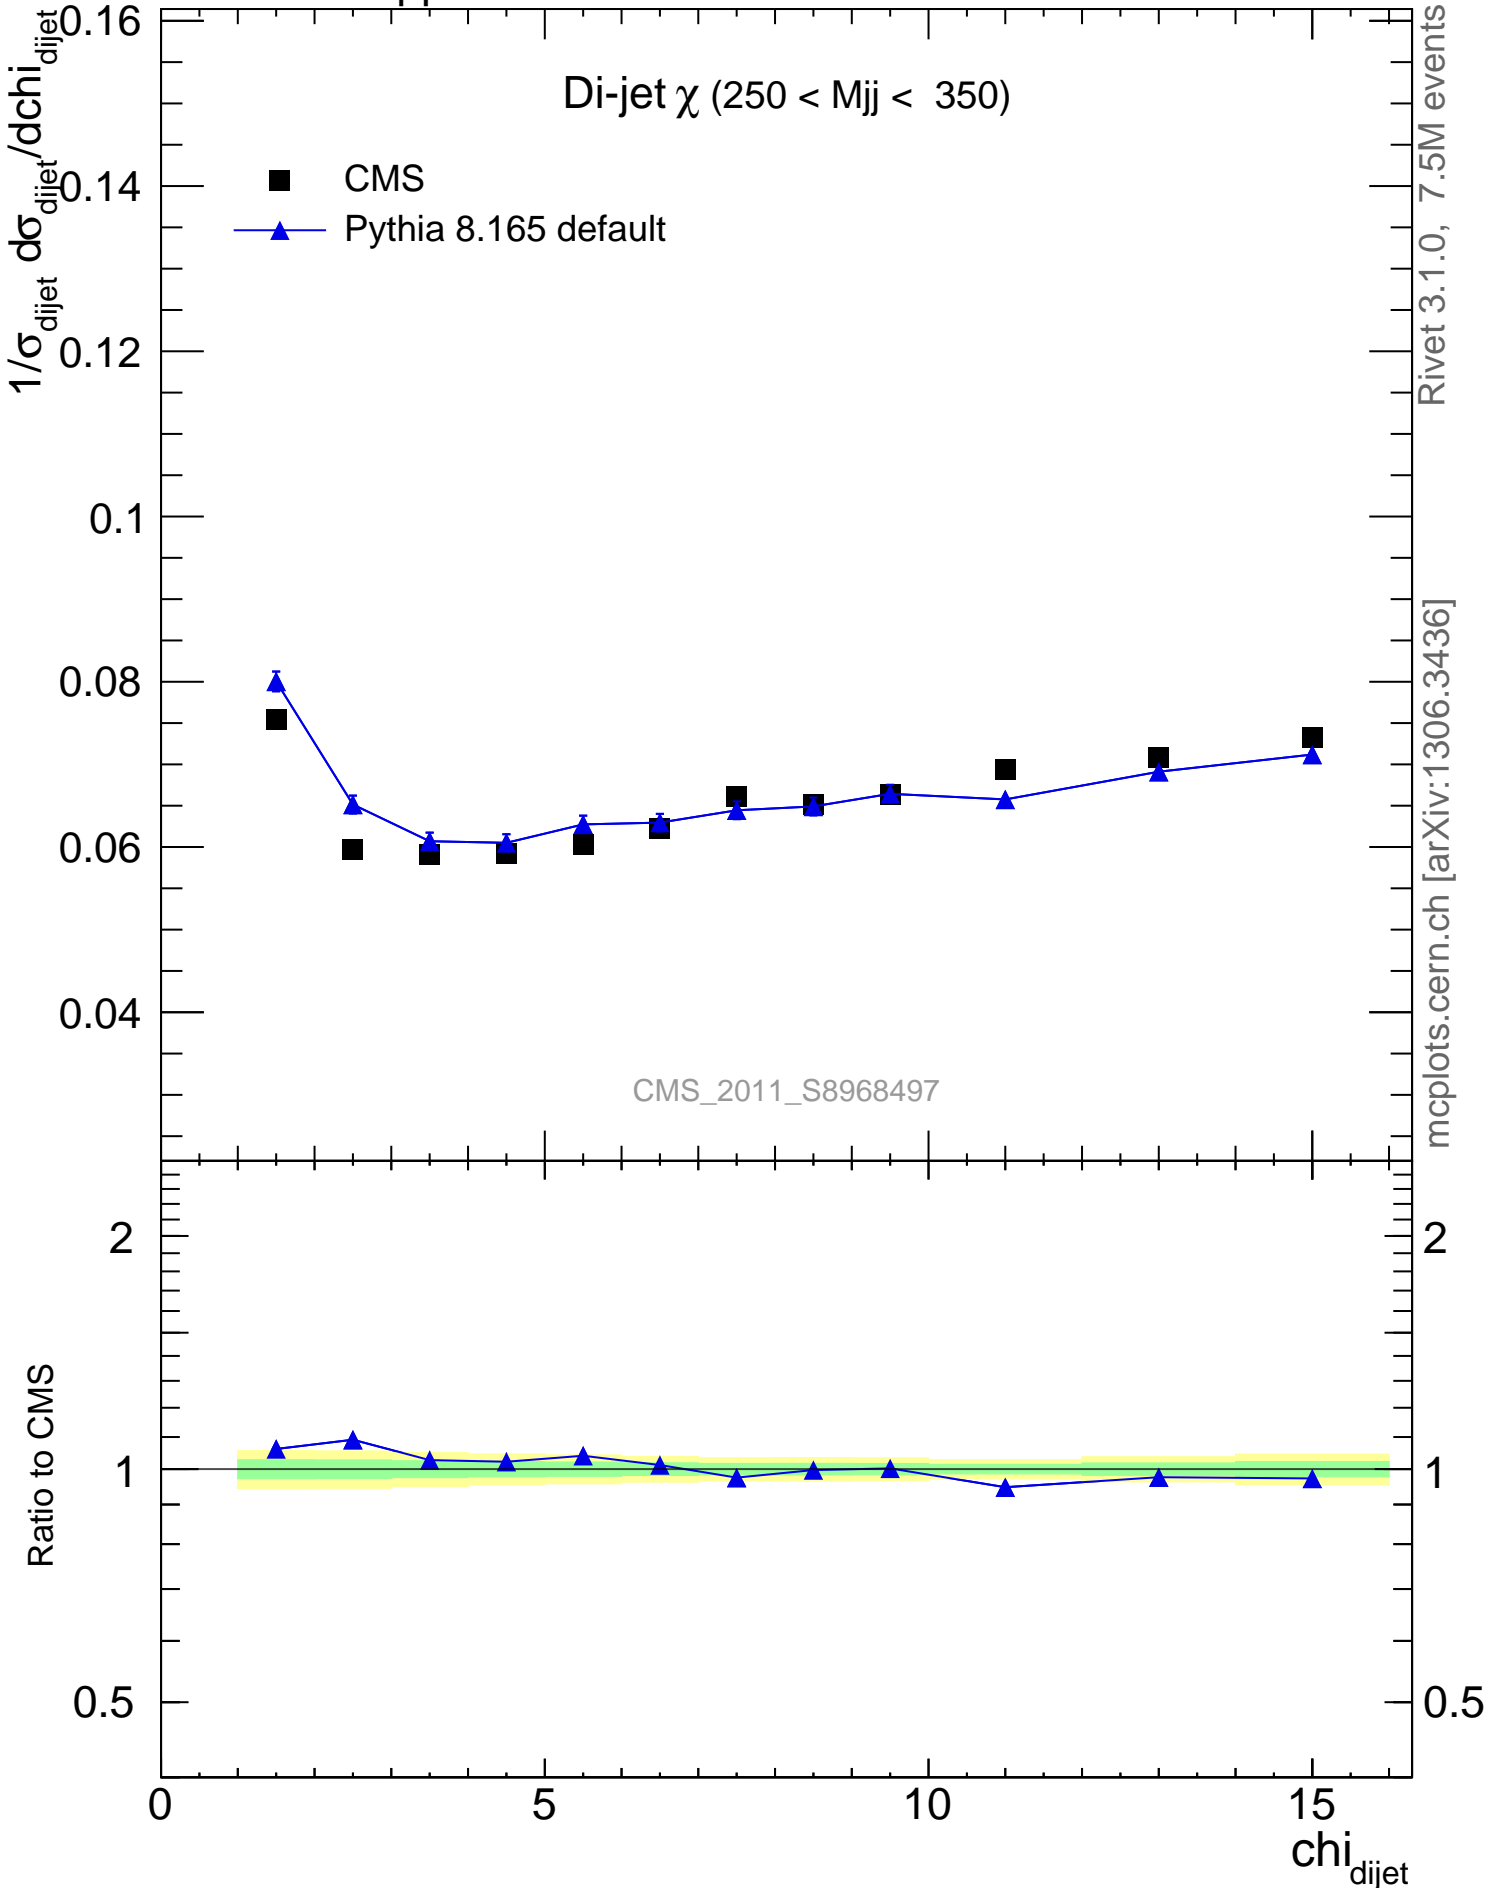

7000 GeV pp

Jets

Di-jet χ ($250 < M_{ij} < 350$)

Rivet 3.1.0, 7.5M events

mcplots.cern.ch [arXiv:1306.3436]

CMS_2011_S8968497