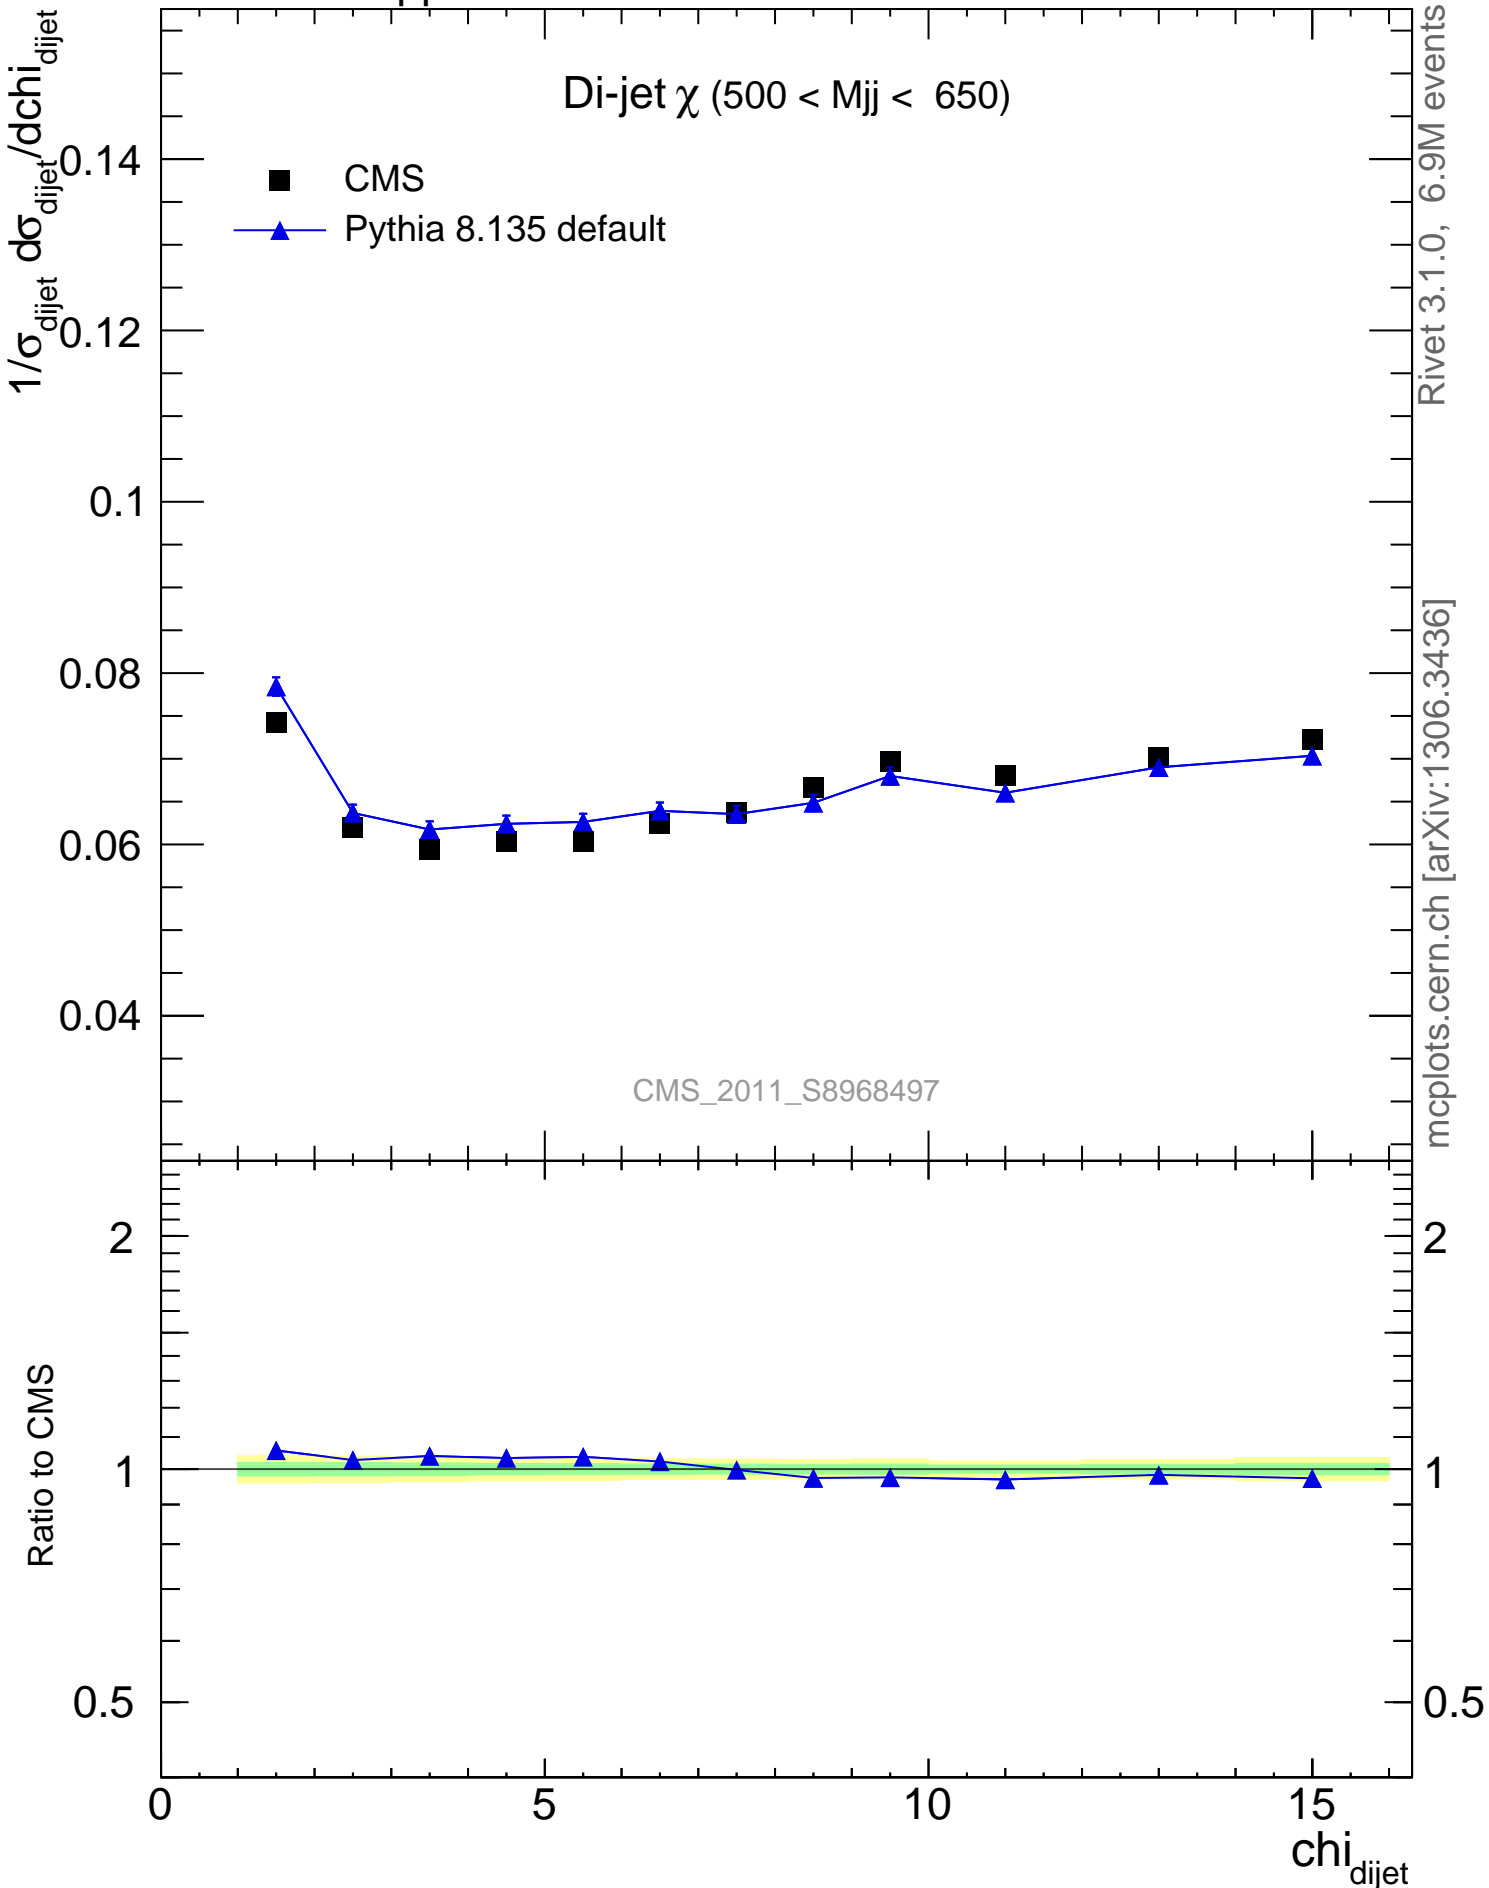

7000 GeV pp

Jets

Di-jet χ ($500 < M_{jj} < 650$)

Rivet 3.1.0, 6.9M events
mcplots.cern.ch [arXiv:1306.3436]