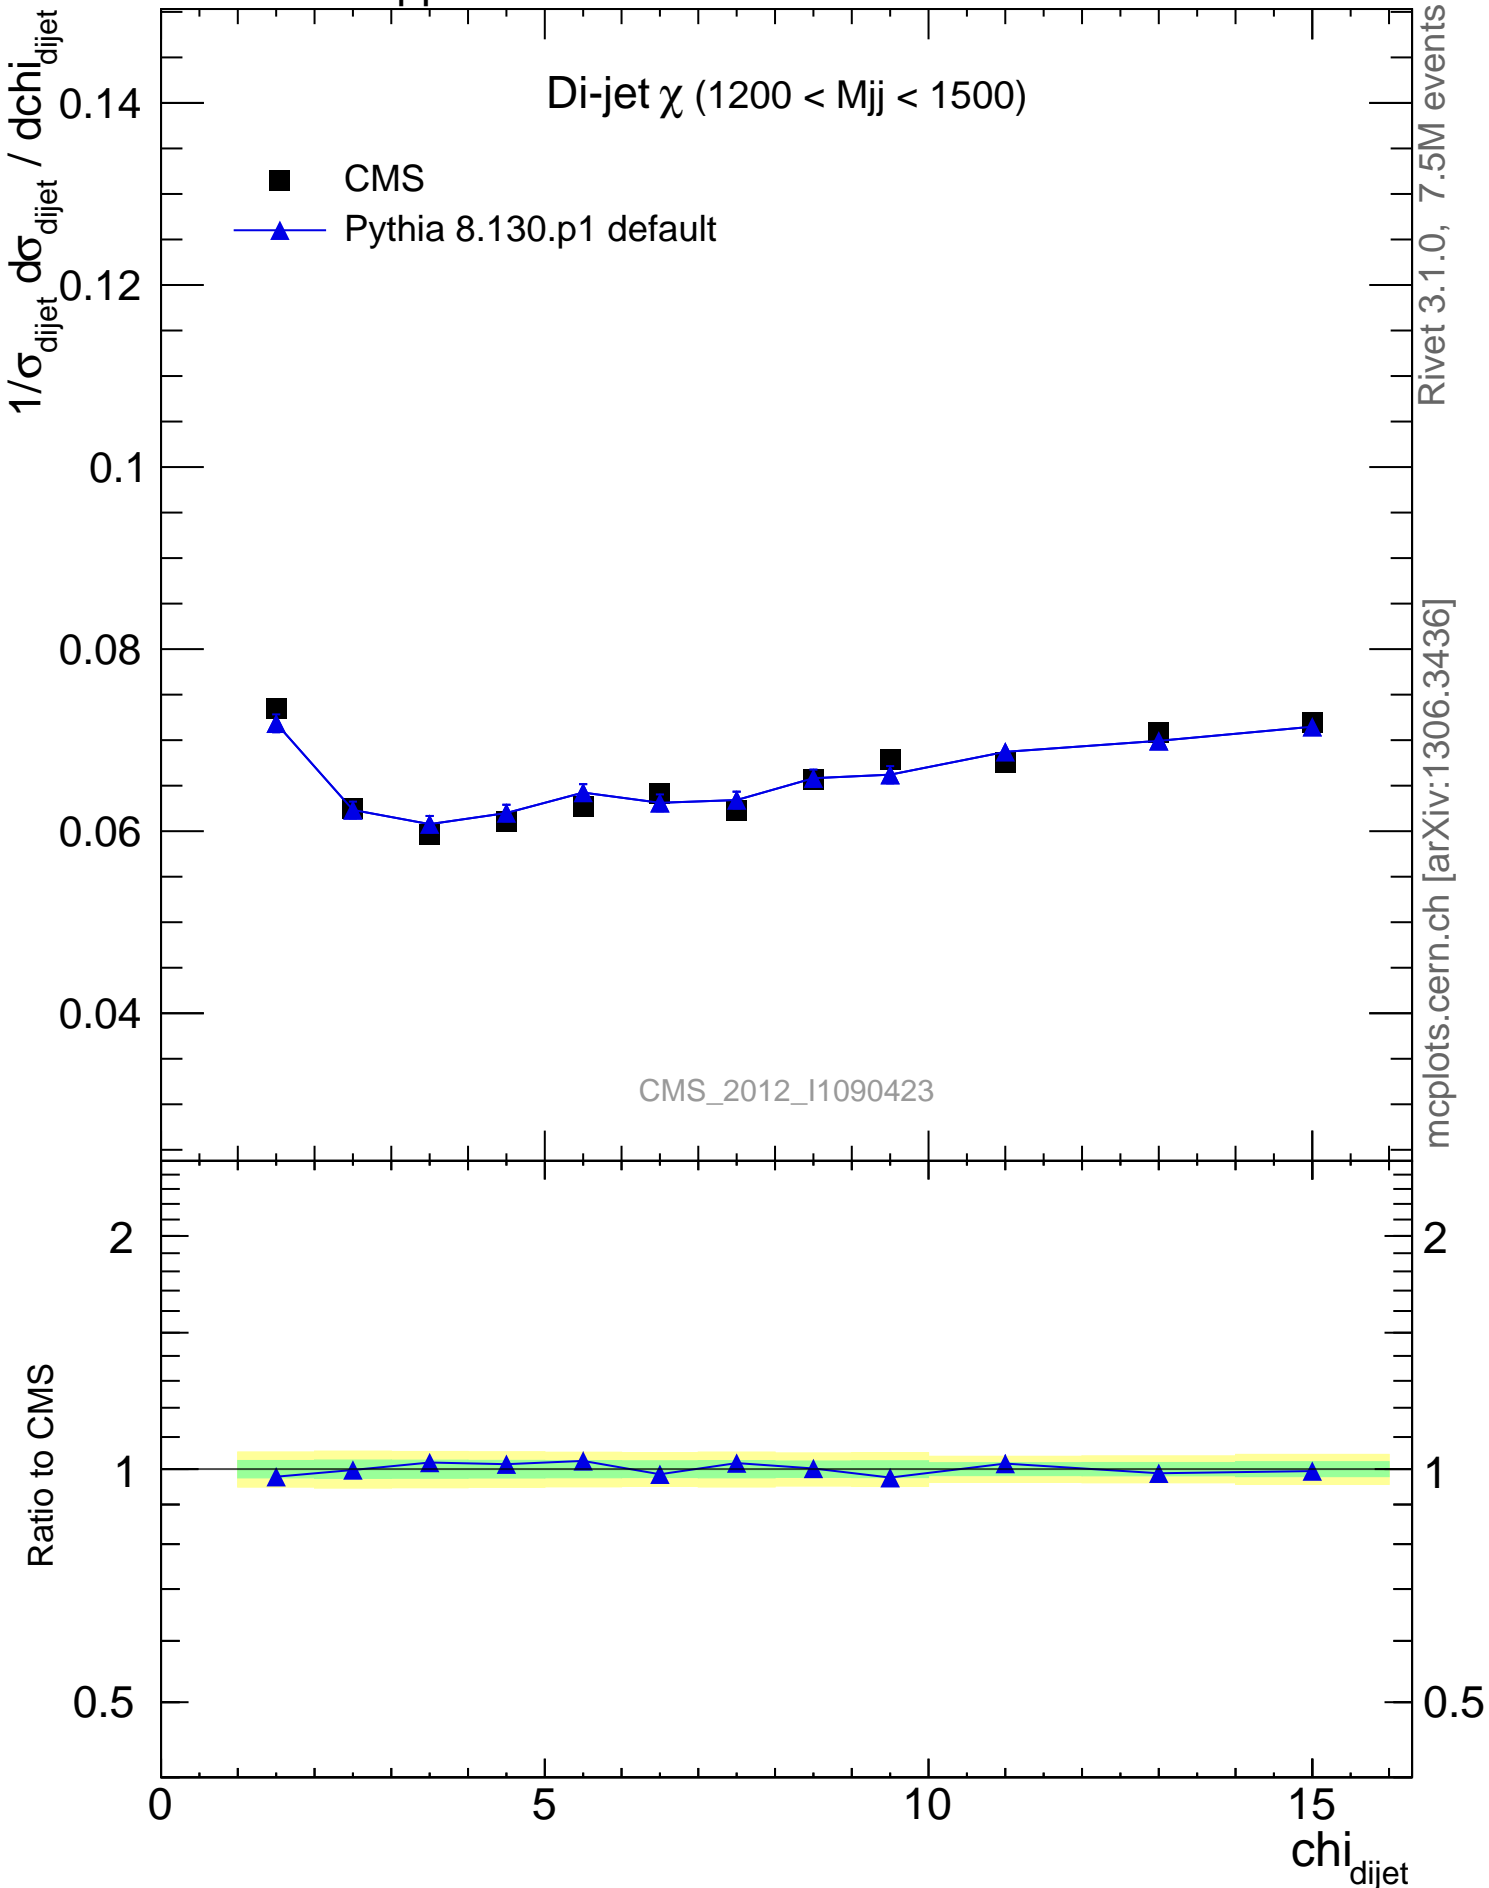

Di-jet χ ($1200 < M_{jj} < 1500$)

■ CMS
▲ Pythia 8.130.p1 default

CMS_2012_I1090423

Rivet 3.1.0, 7.5M events
mcplots.cern.ch [arXiv:1306.3436]