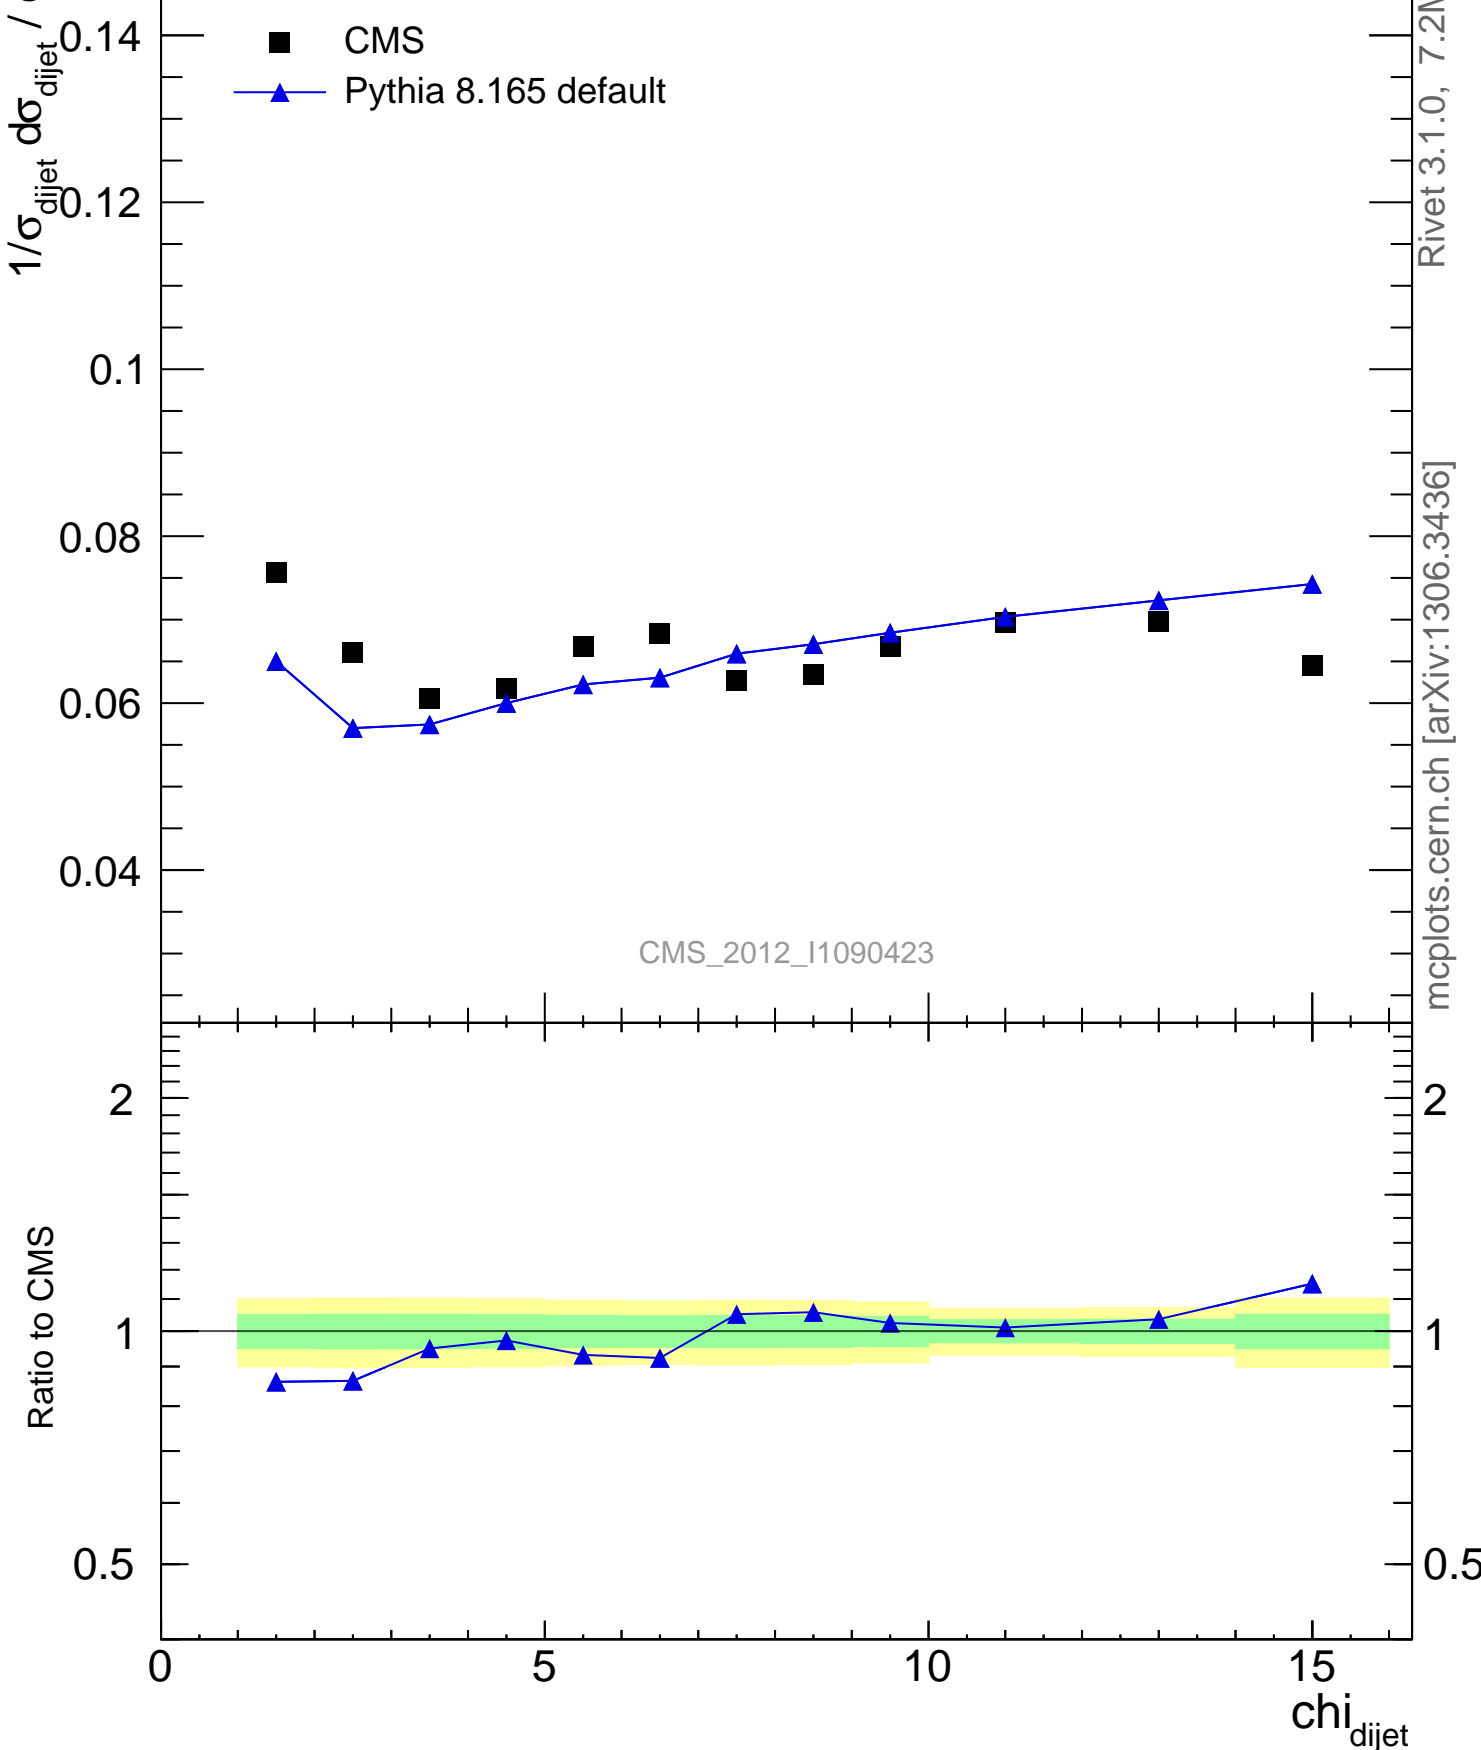

7000 GeV pp

Jets

Di-jet χ ($1900 < M_{jj} < 2400$)

Rivet 3.1.0, 7.2M events
mcplots.cern.ch [arXiv:1306.3436]