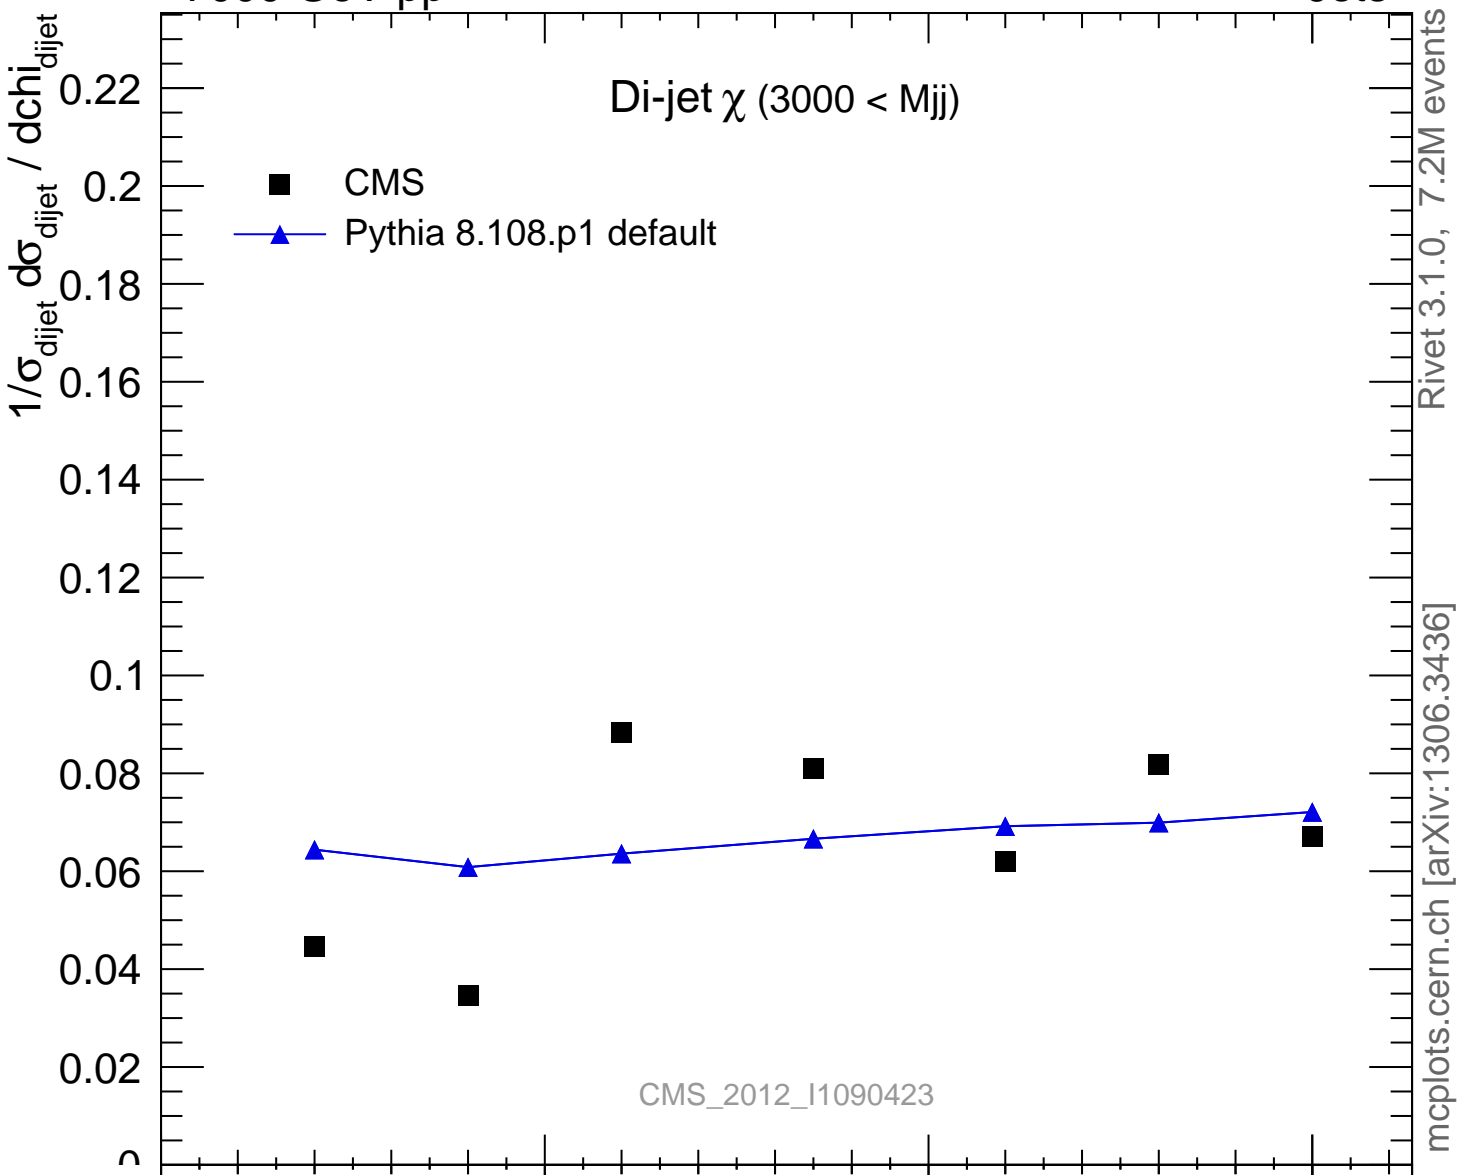

7000 GeV pp

Jets

Di-jet χ ($3000 < M_{jj}$)

Rivet 3.1.0, 7.2M events