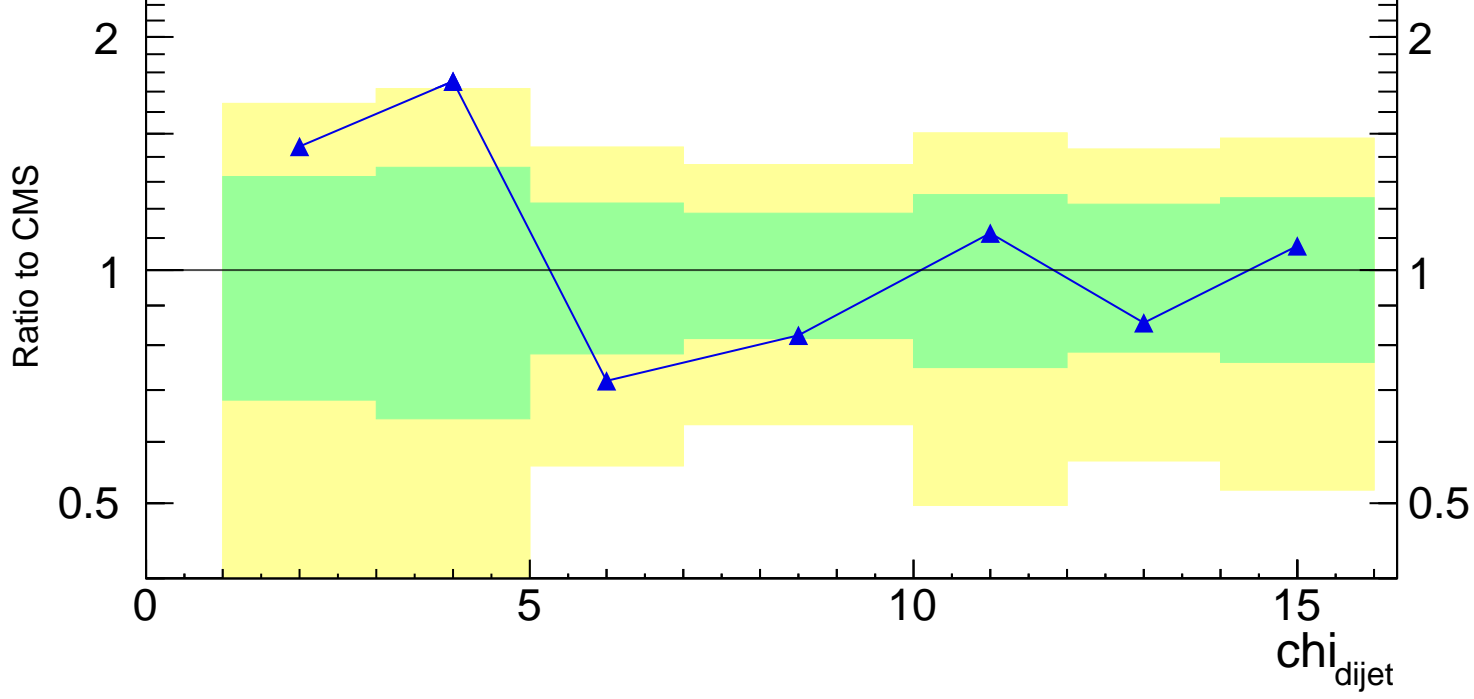

7000 GeV pp

Jets

Di-jet χ ($3000 < M_{jj}$)

Rivet 3.1.0, 7.2M events