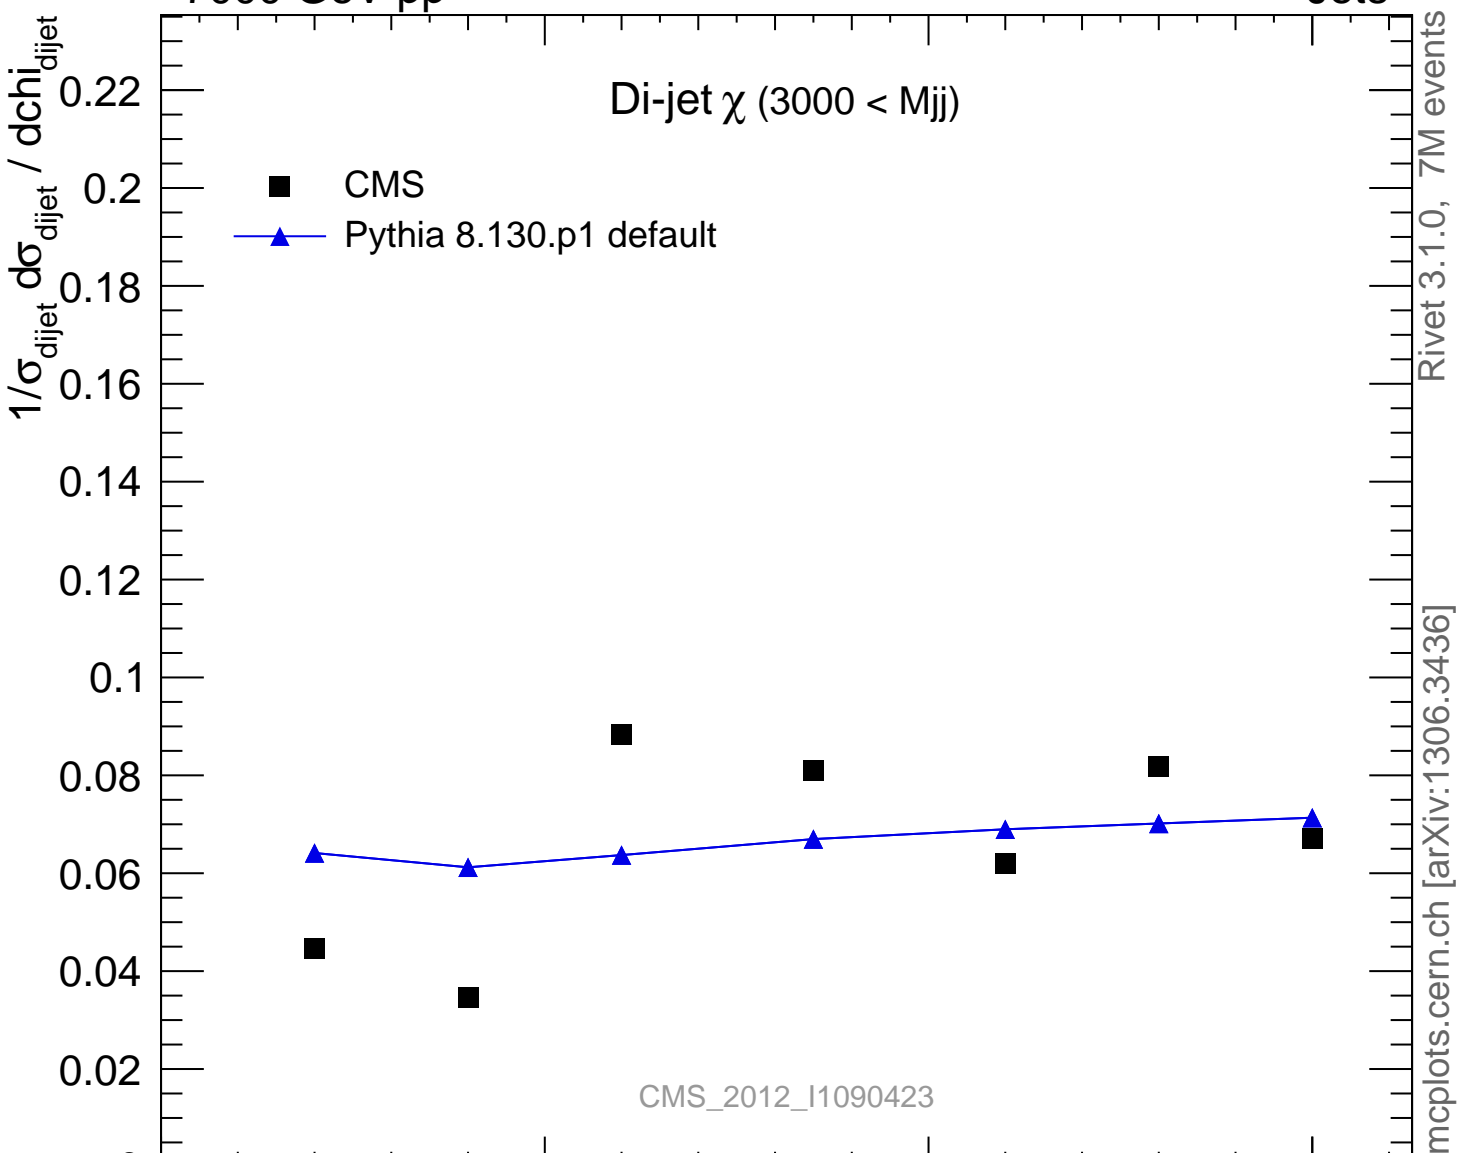

Di-jet χ ($3000 < M_{jj}$)Rivet 3.1.0, 7M events
mcplots.cern.ch [arXiv:1306.3436]