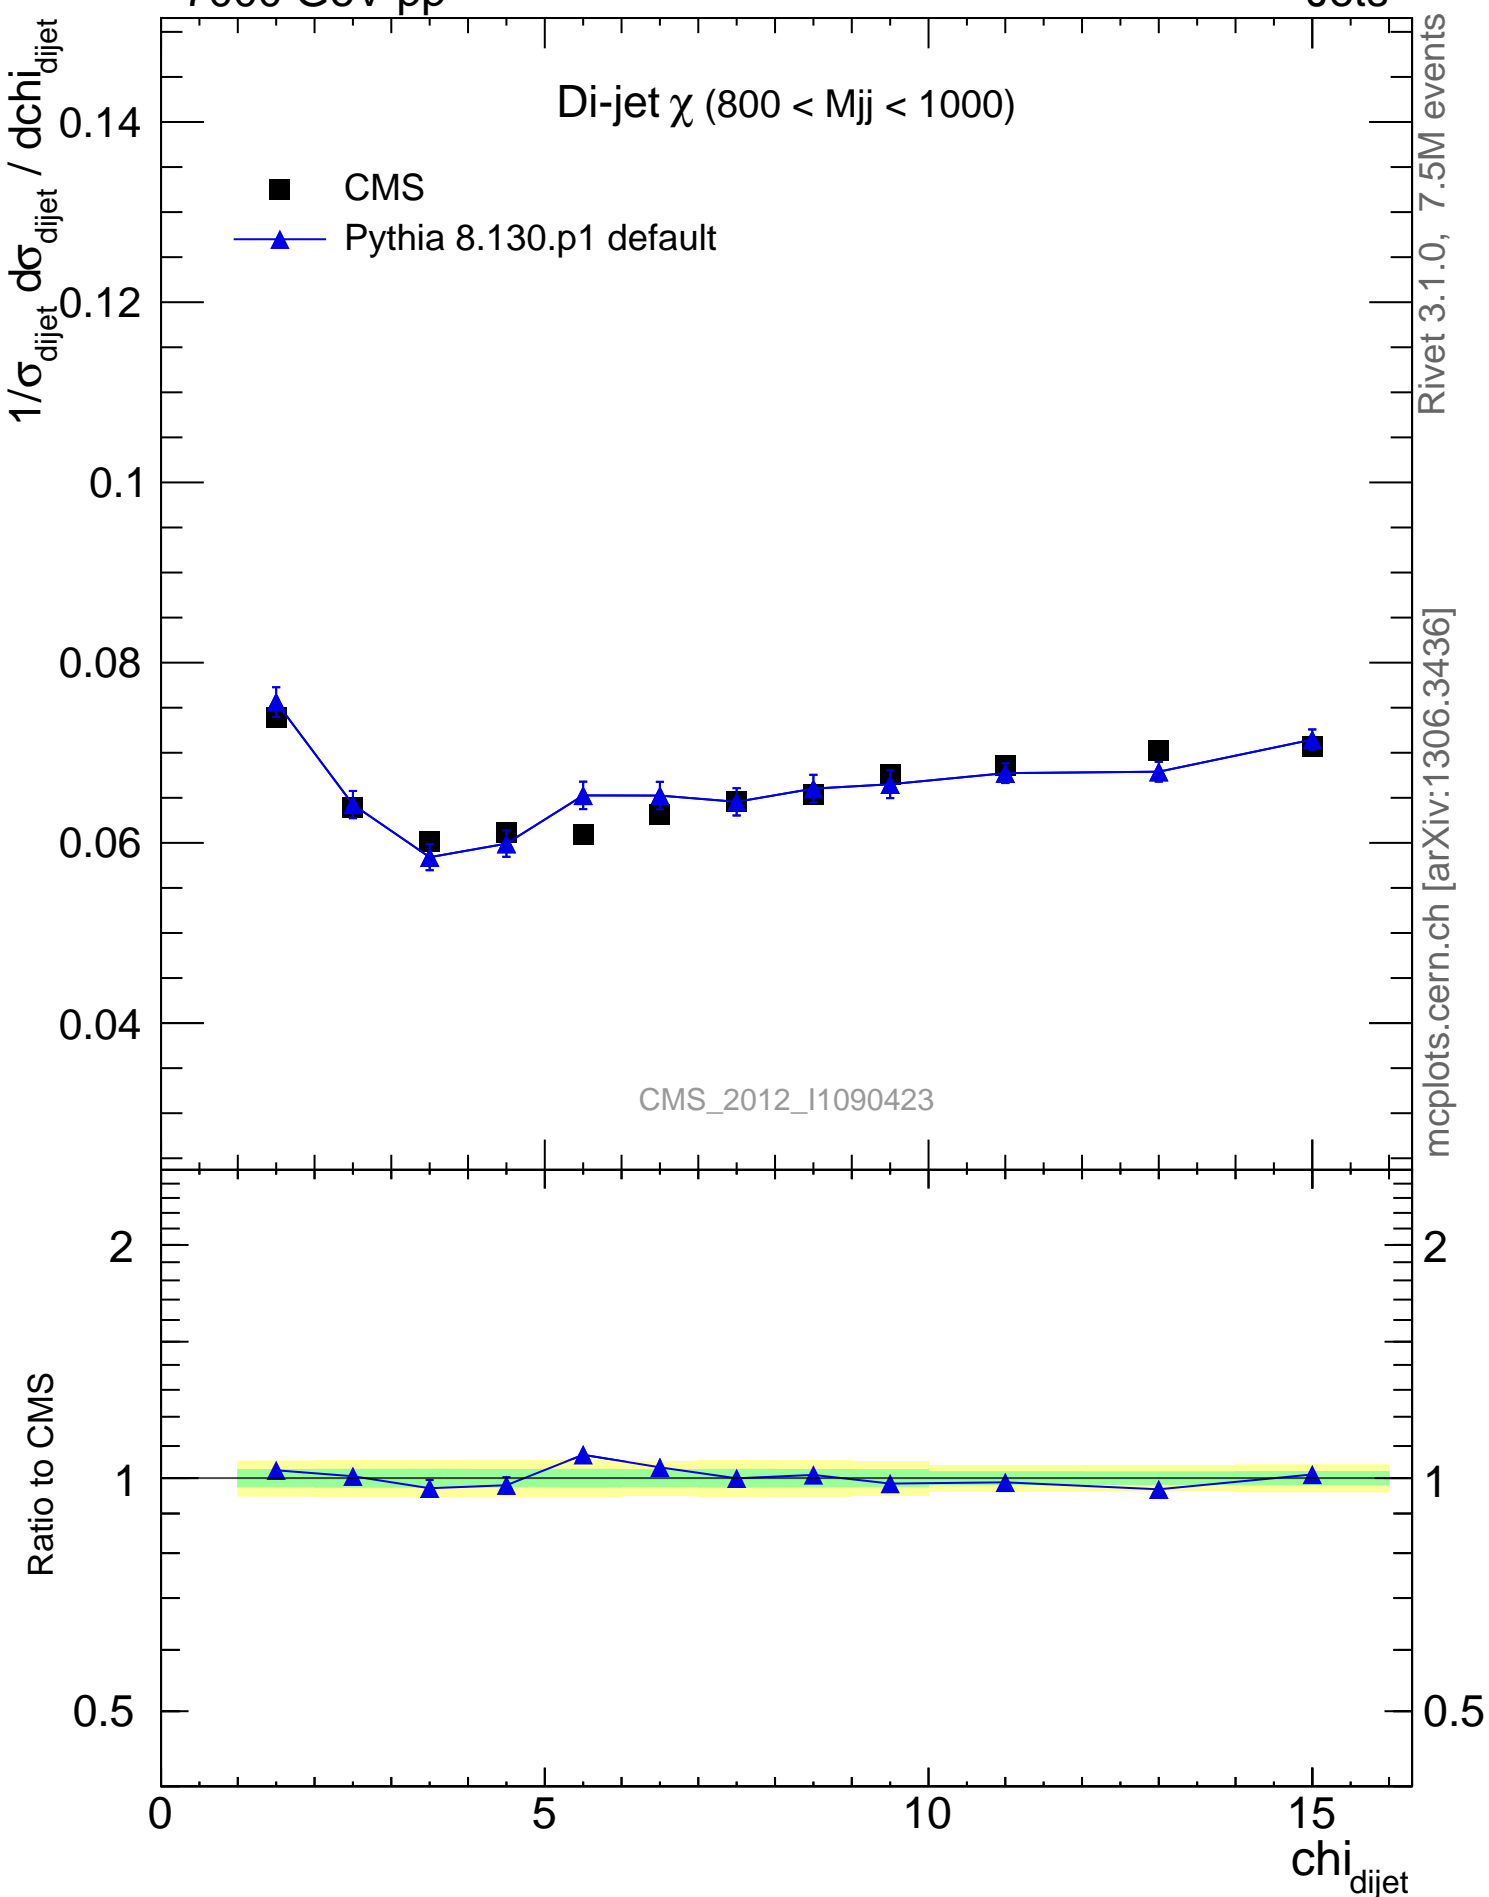

7000 GeV pp

Jets

Di-jet χ ($800 < M_{jj} < 1000$)

- CMS
- ▲ Pythia 8.130.p1 default

Rivet 3.1.0, 7.5M events
mcplots.cern.ch [arXiv:1306.3436]

CMS_2012_I1090423