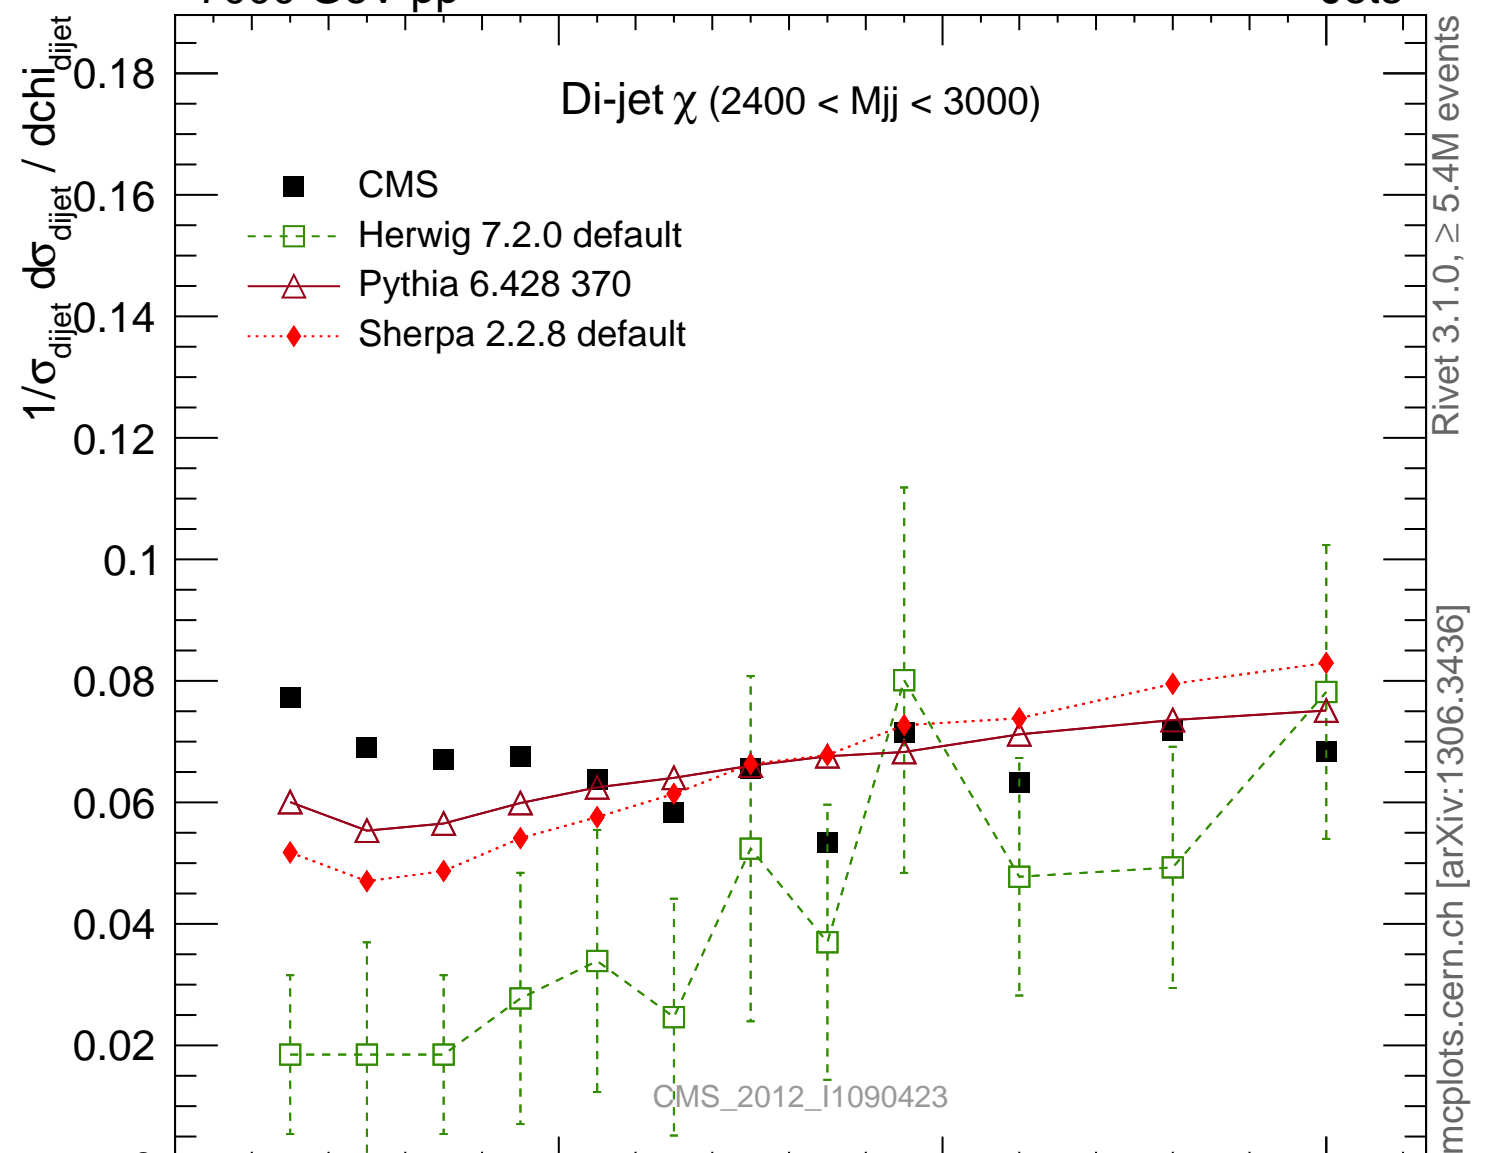

Di-jet  $\chi$  ( $2400 < M_{ij} < 3000$ )

- CMS
- - □ Herwig 7.2.0 default
- - △ Pythia 6.428 370
- - ◆ Sherpa 2.2.8 default

Rivet 3.1.0,  $\geq 5.4M$  events

mcplots.cern.ch [arXiv:1306.3436]