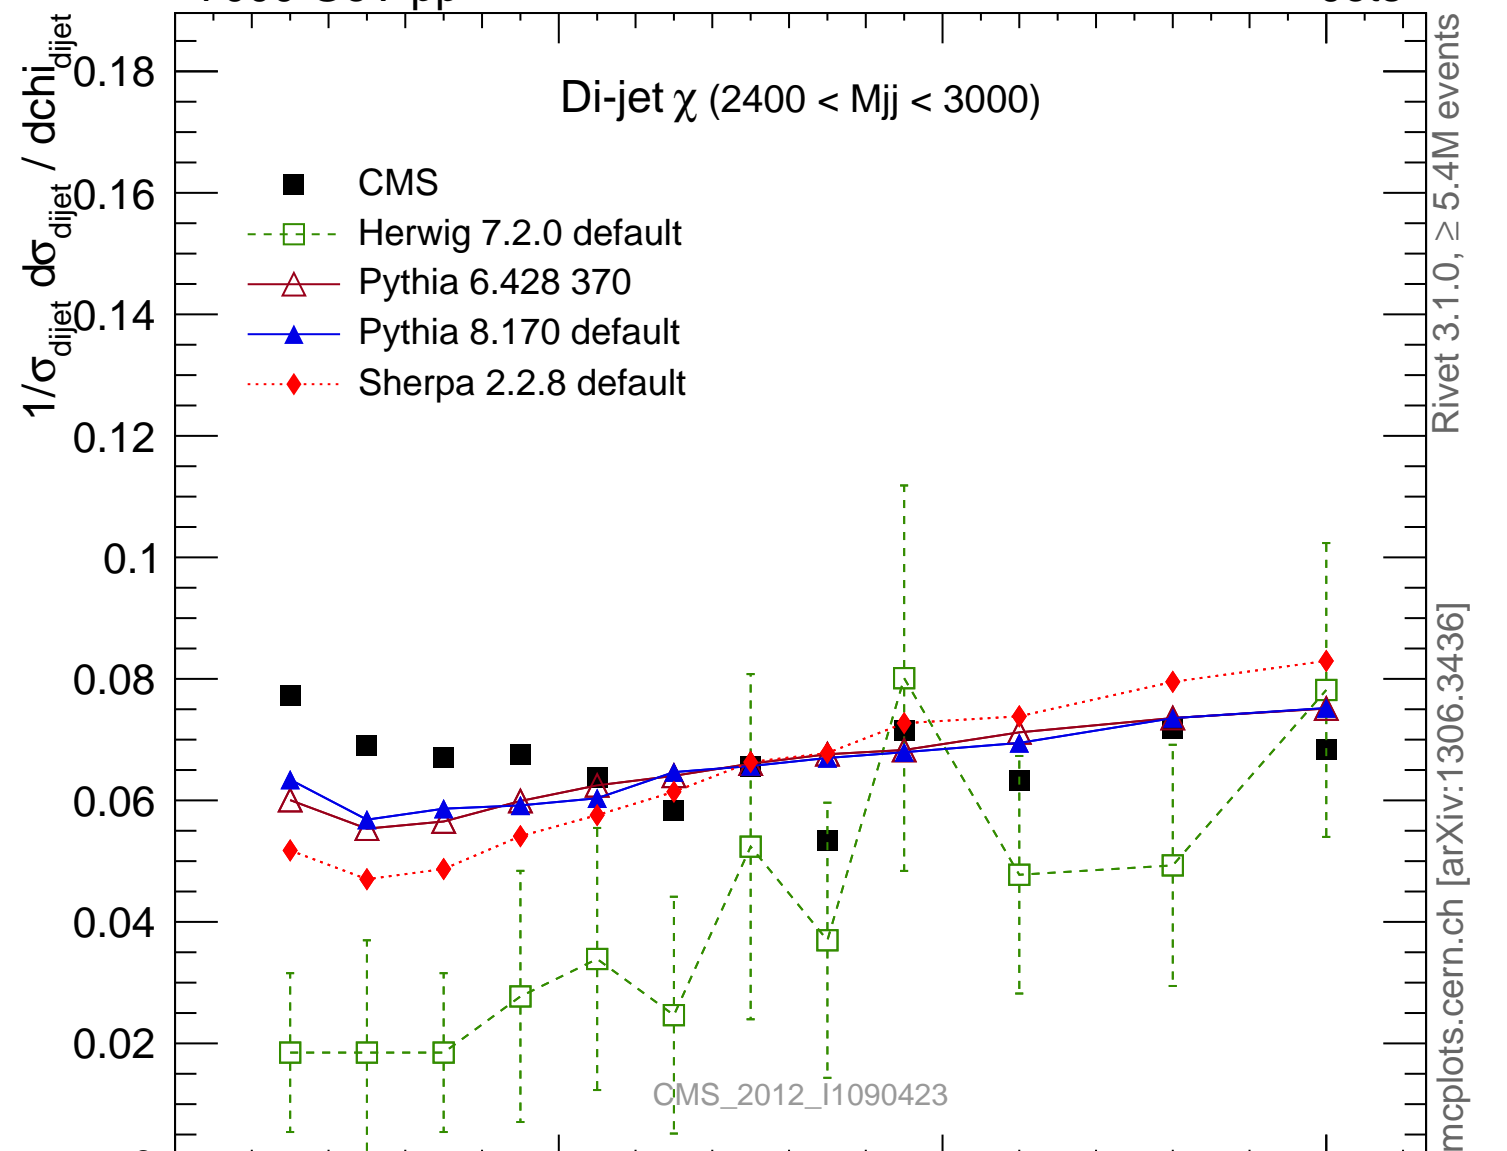

Di-jet χ ($2400 < M_{jj} < 3000$)

- CMS
- - □ Herwig 7.2.0 default
- - △ Pythia 6.428 370
- - ▲ Pythia 8.170 default
- - ◆ Sherpa 2.2.8 default

Rivet 3.1.0, $\geq 5.4M$ events

mcplots.cern.ch [arXiv:1306.3436]