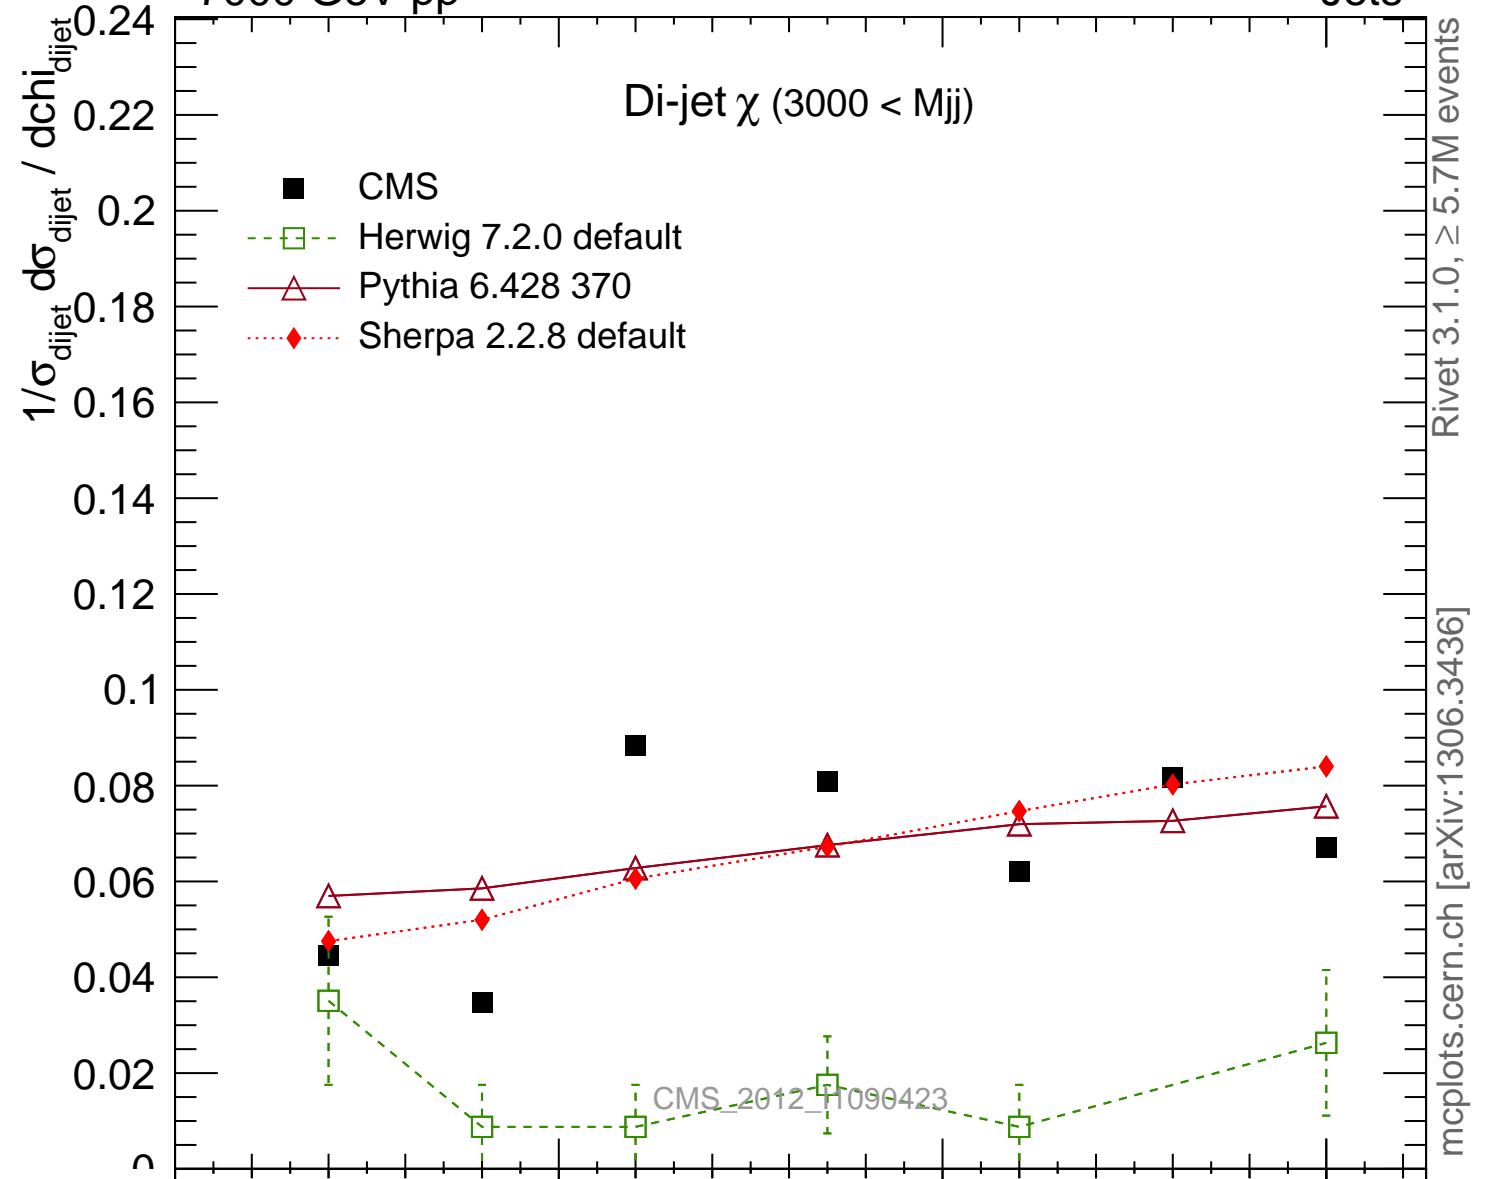

Di-jet  $\chi$  ( $3000 < M_{jj}$ )

- CMS
- - □ Herwig 7.2.0 default
- - △ Pythia 6.428 370
- - ◆ Sherpa 2.2.8 default

Rivet 3.1.0,  $\geq 5.7\text{M}$  events

mcplots.cern.ch [arXiv:1306.3436]