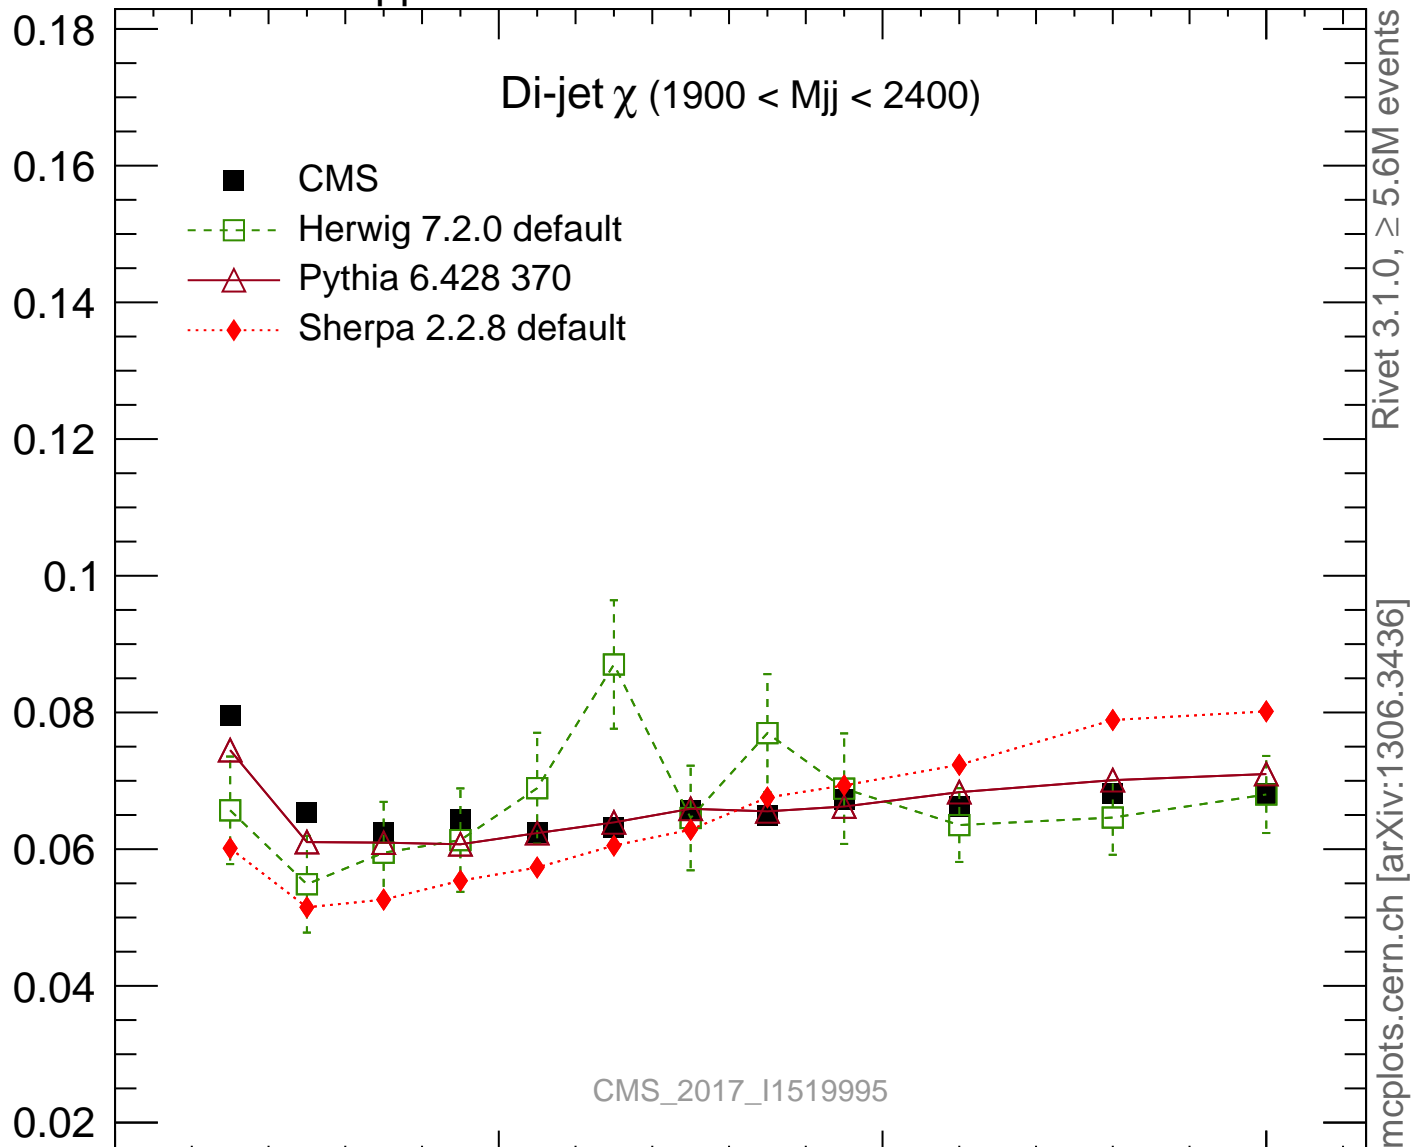

Di-jet χ ($1900 < M_{jj} < 2400$)Rivet 3.1.0, $\geq 5.6M$ events

mcplots.cern.ch [arXiv:1306.3436]