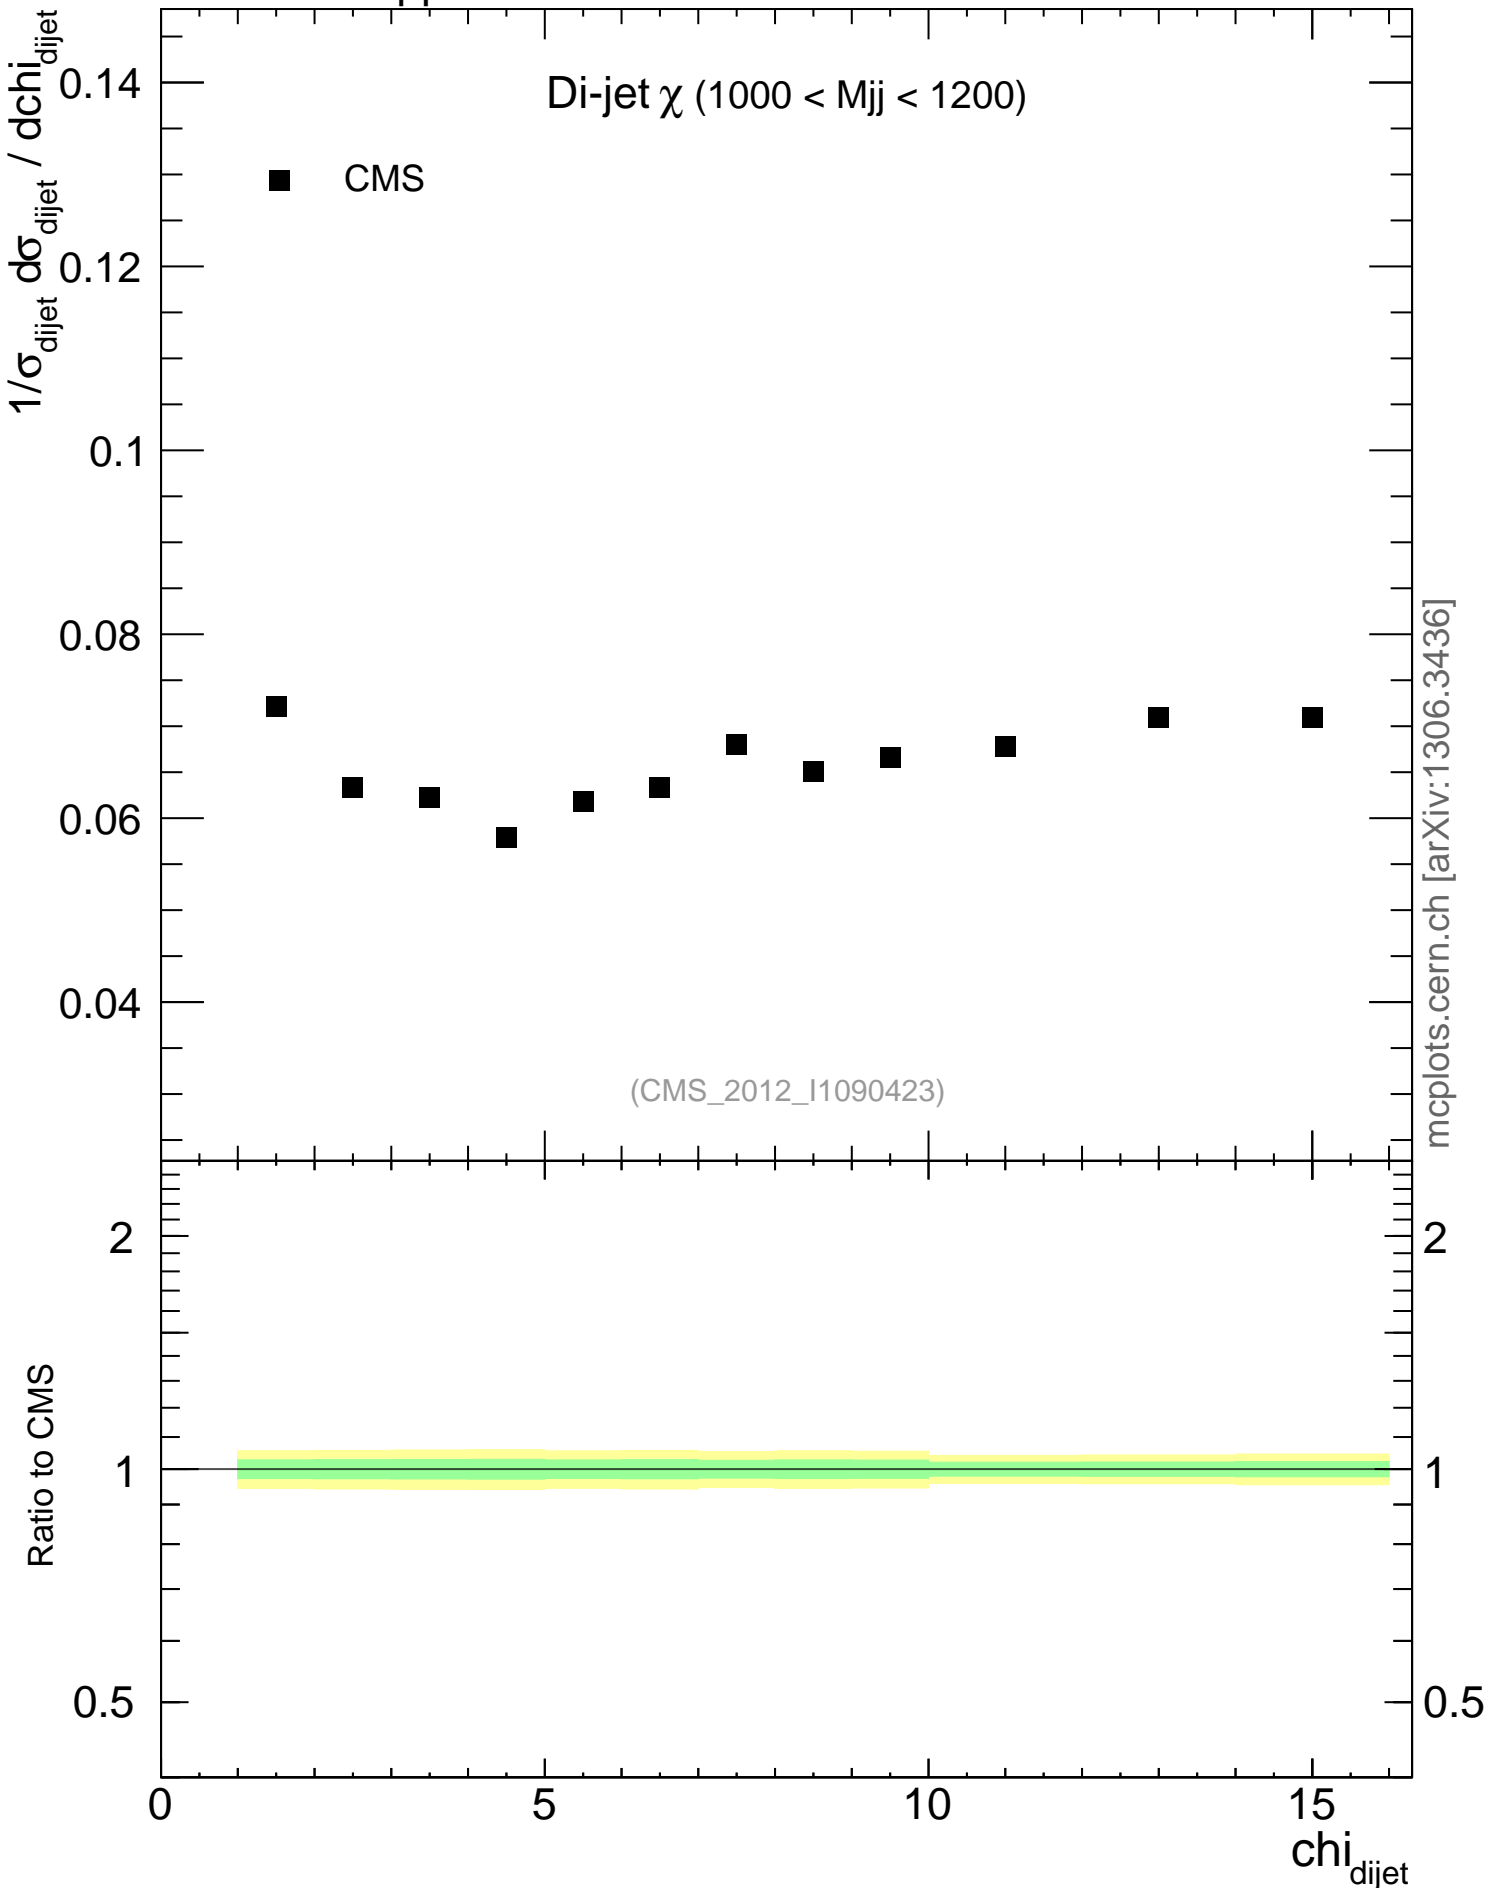

7000 GeV pp

Jets

Di-jet χ ($1000 < M_{jj} < 1200$)

mcplots.cern.ch [arXiv:1306.3436]