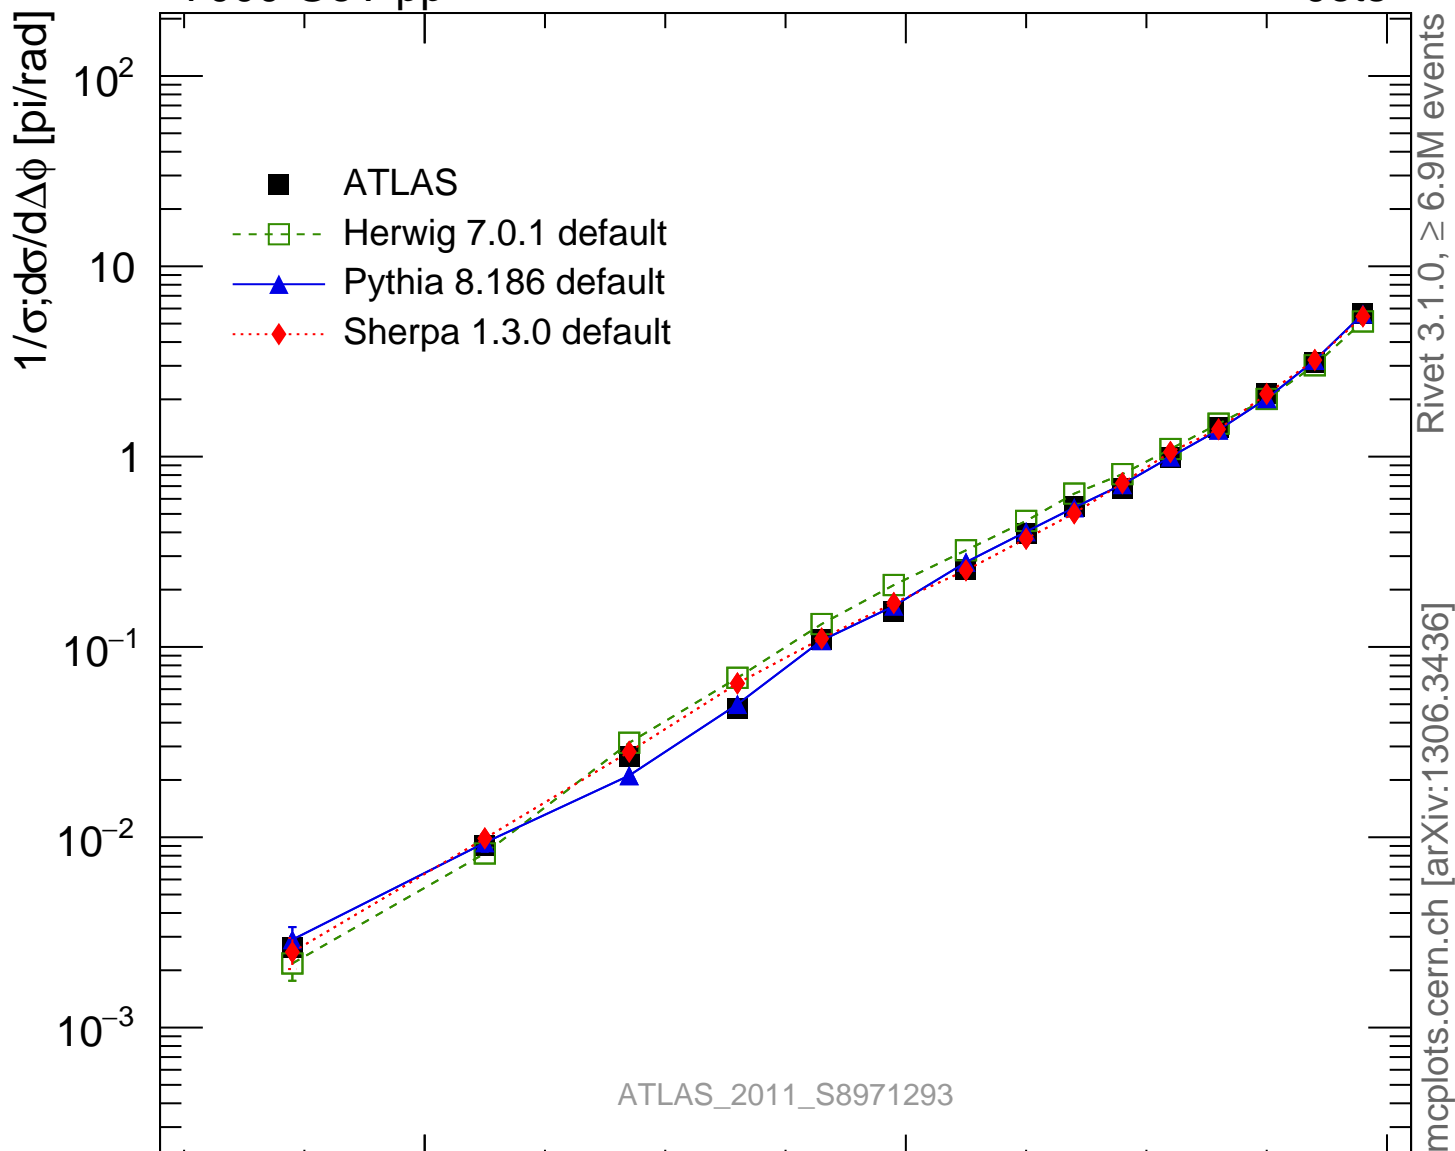

7000 GeV pp

Jets

Rivet 3.1.0, ≥ 6.9M events

mcplots.cern.ch [arXiv:1306.3436]