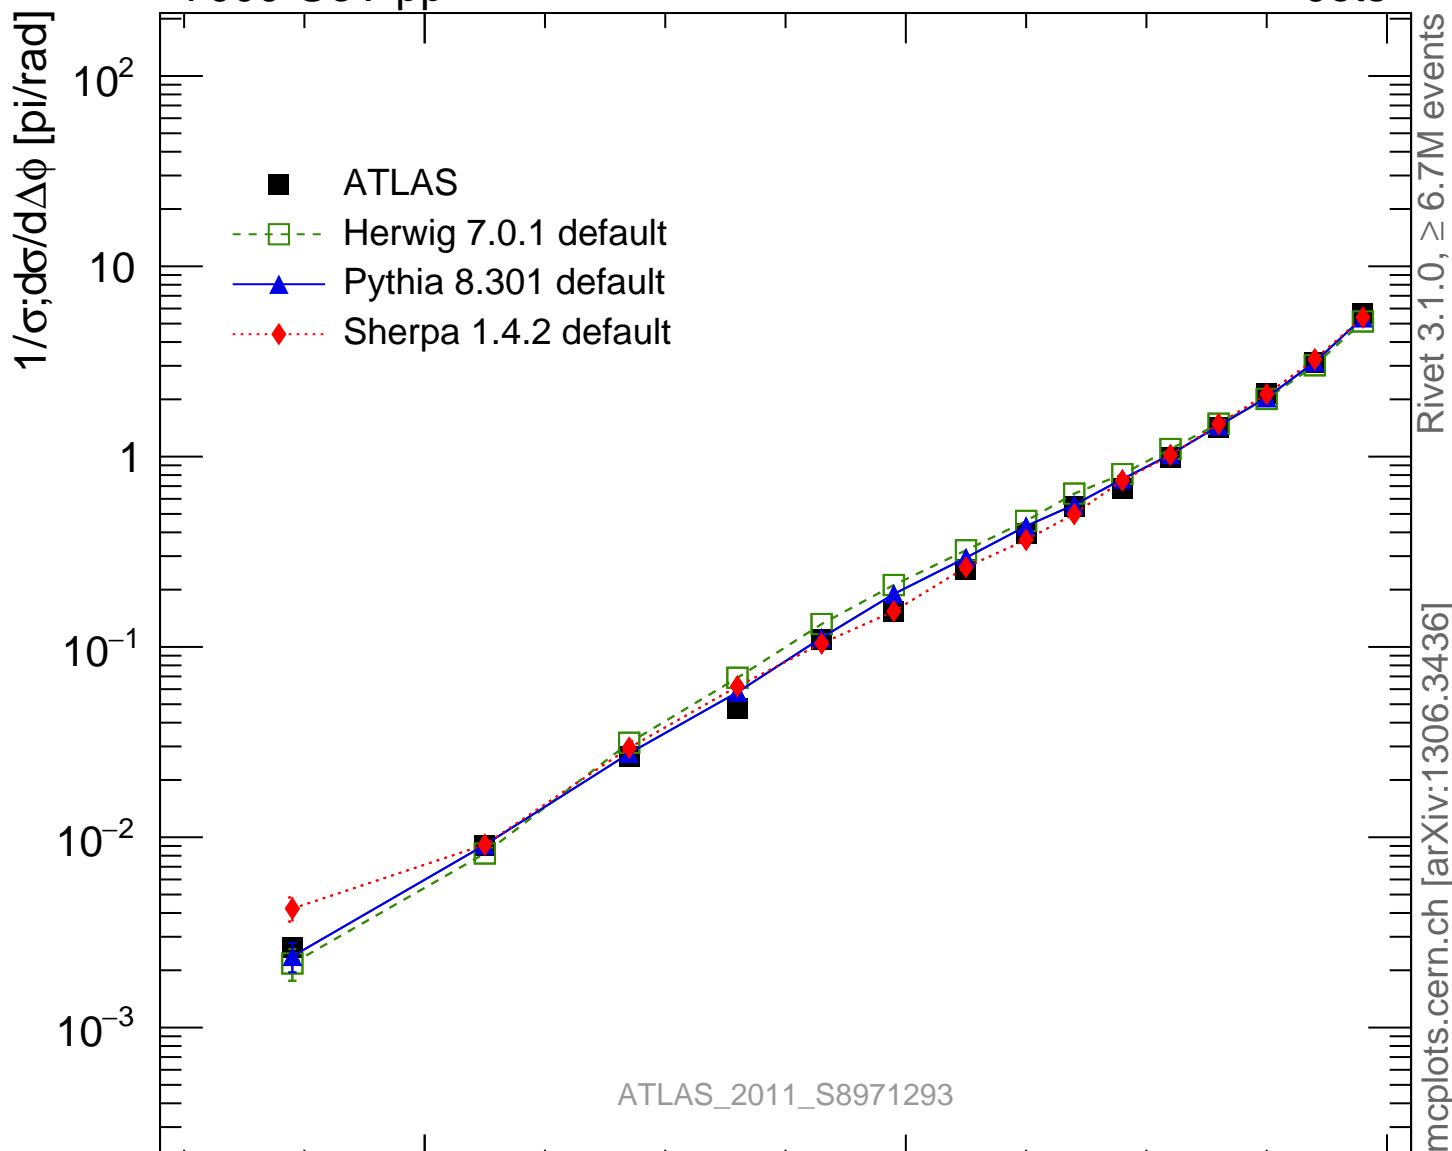

7000 GeV pp

Jets

Rivet 3.1.0, ≥ 6.7M events

mcplots.cern.ch [arXiv:1306.3436]