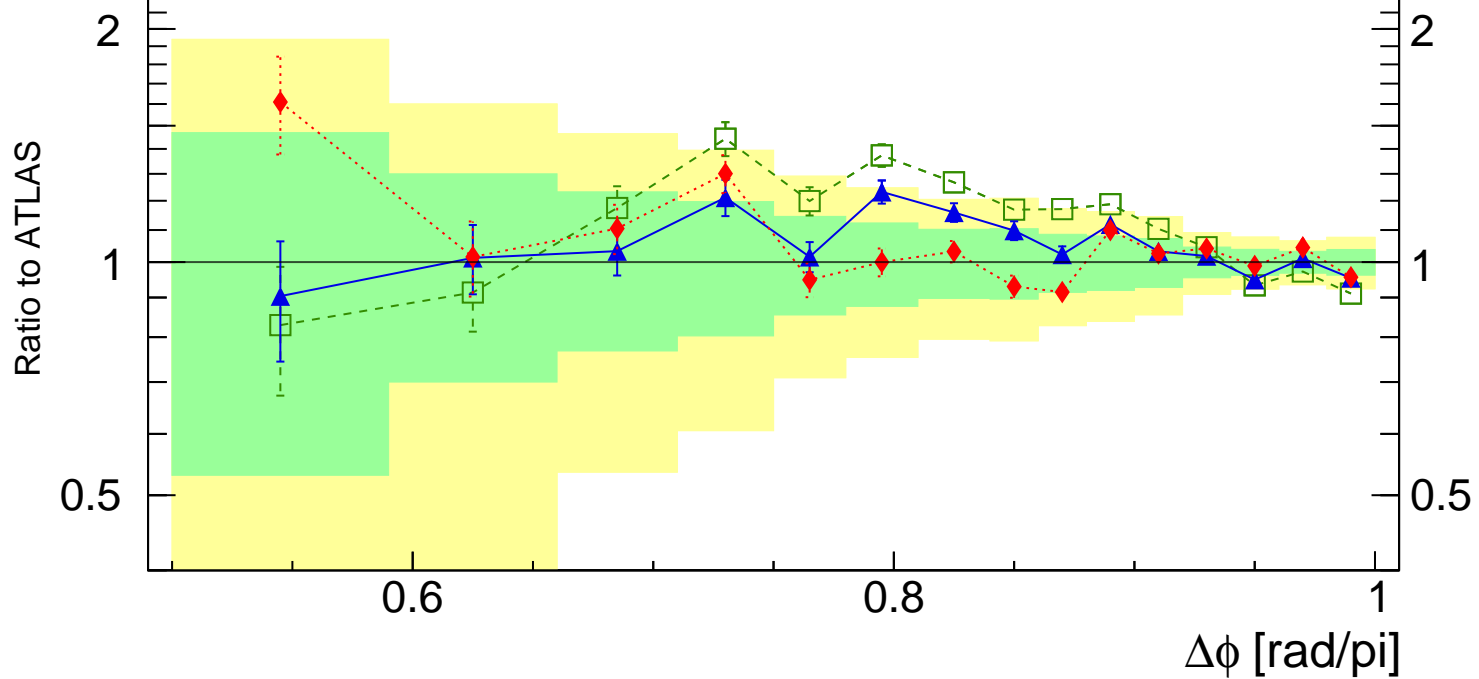

7000 GeV pp

Jets

Rivet 3.1.0, ≥ 6.7M events

mcplots.cern.ch [arXiv:1306.3436]