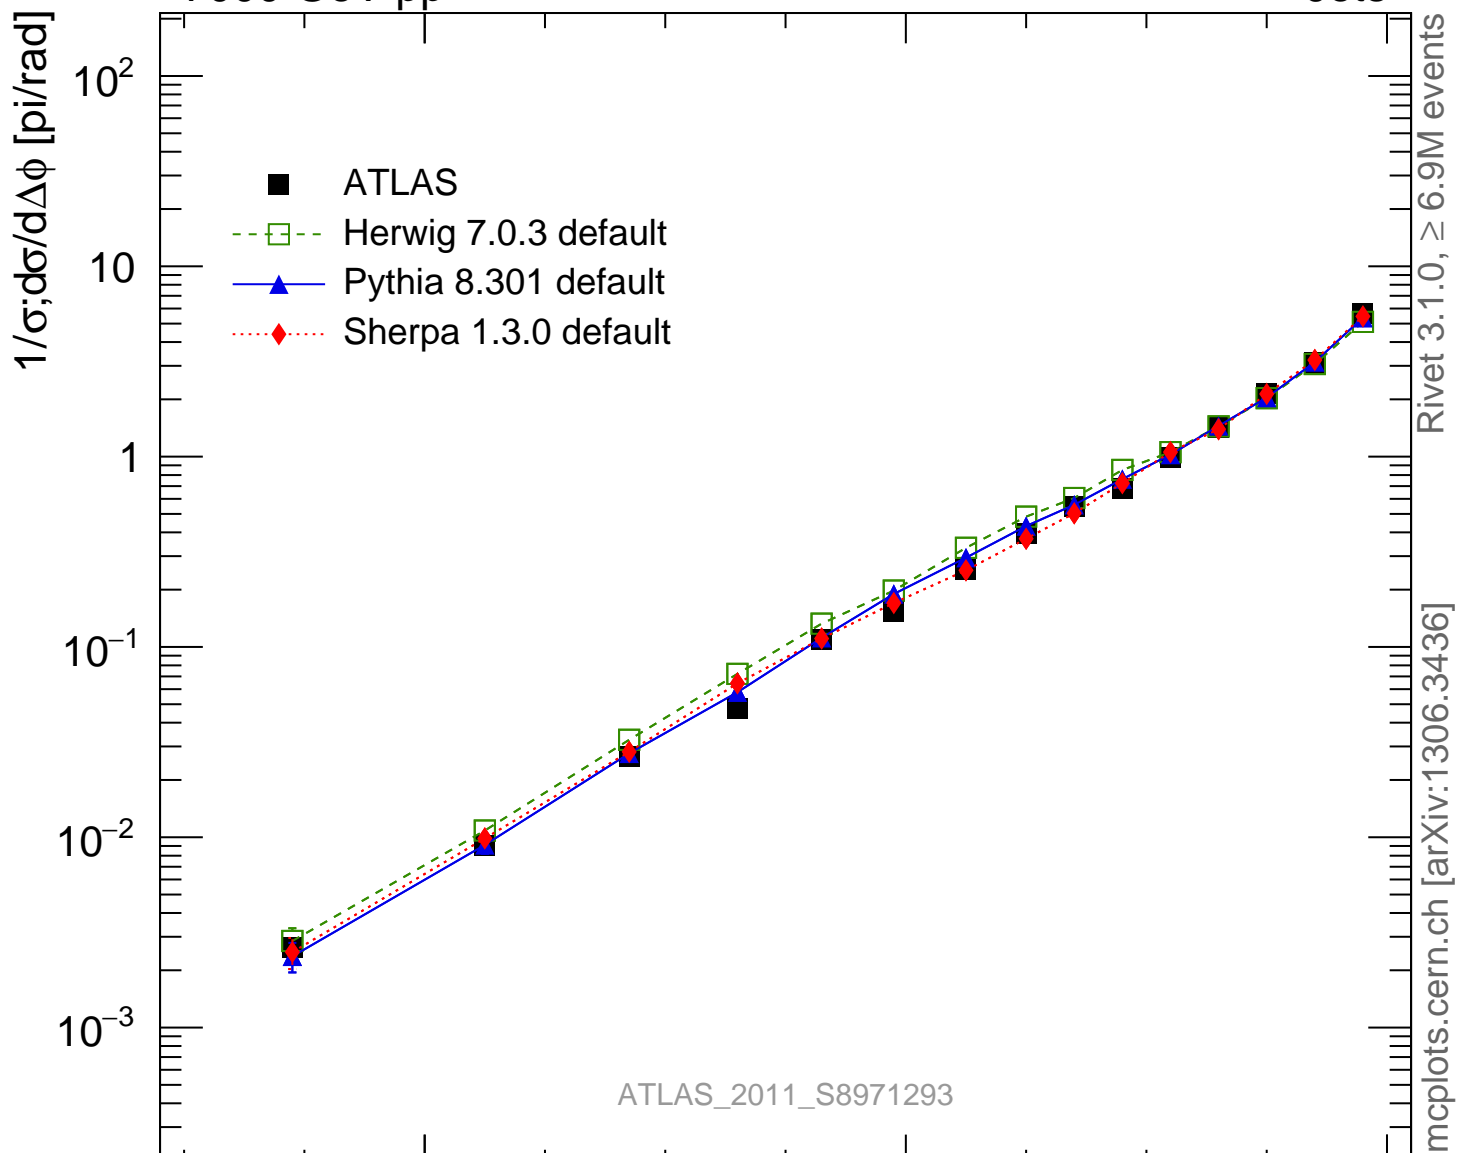

7000 GeV pp

Jets

Rivet 3.1.0,  $\geq 6.9$ M events

mcplots.cern.ch [arXiv:1306.3436]

2

1

0.5