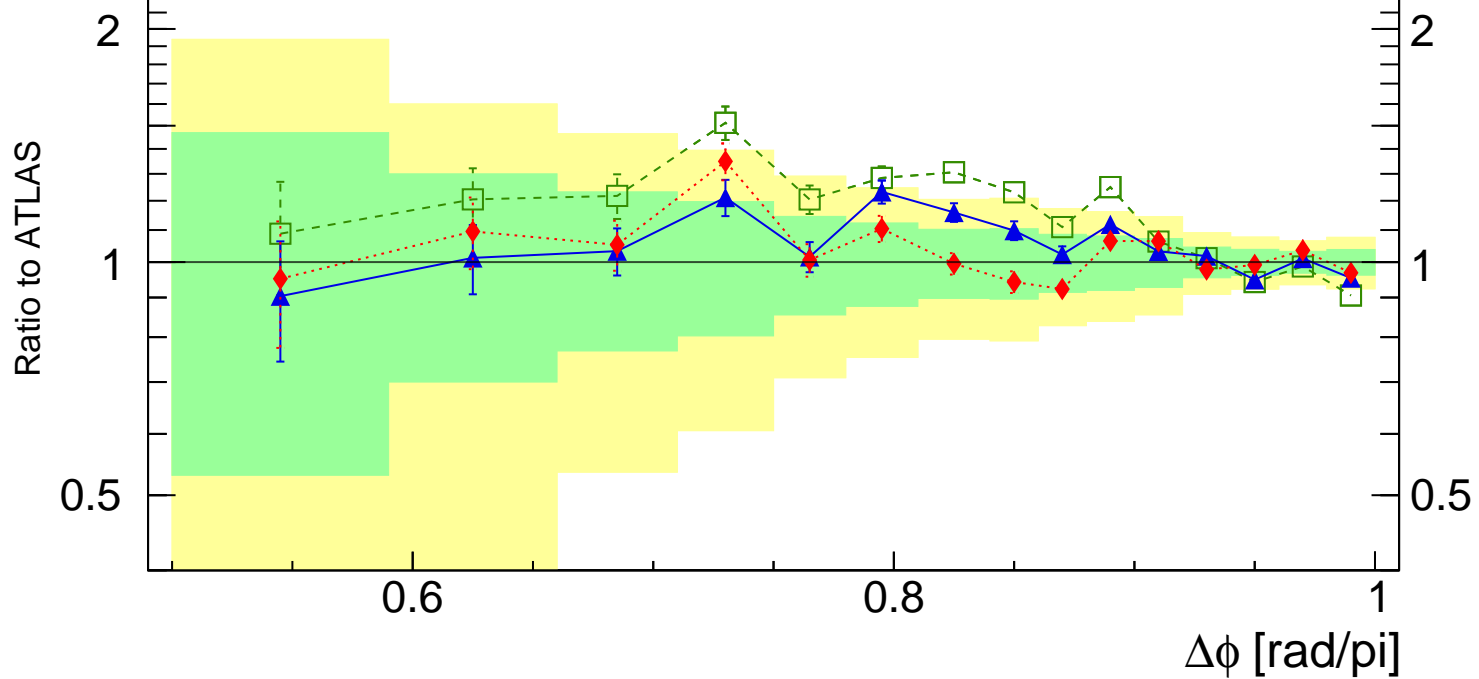

7000 GeV pp

Jets

Rivet 3.1.0,  $\geq 6.9$ M events

mcplots.cern.ch [arXiv:1306.3436]

2

1

0.5