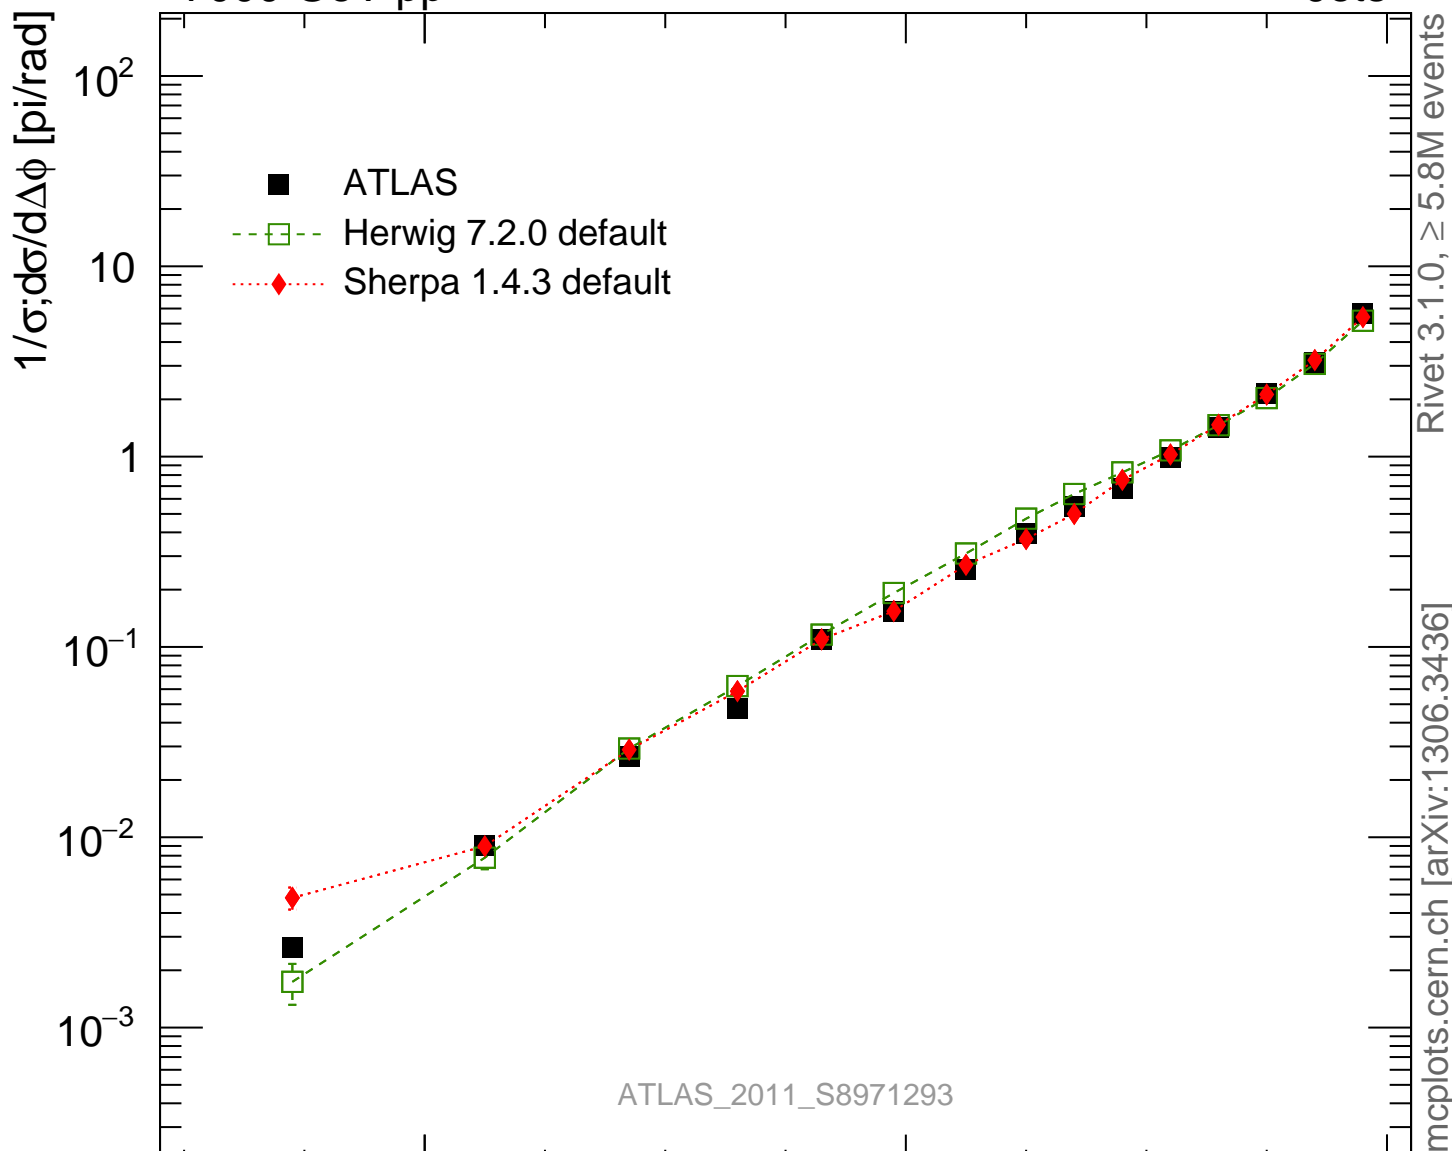

7000 GeV pp

Jets

ATLAS_2011_S8971293