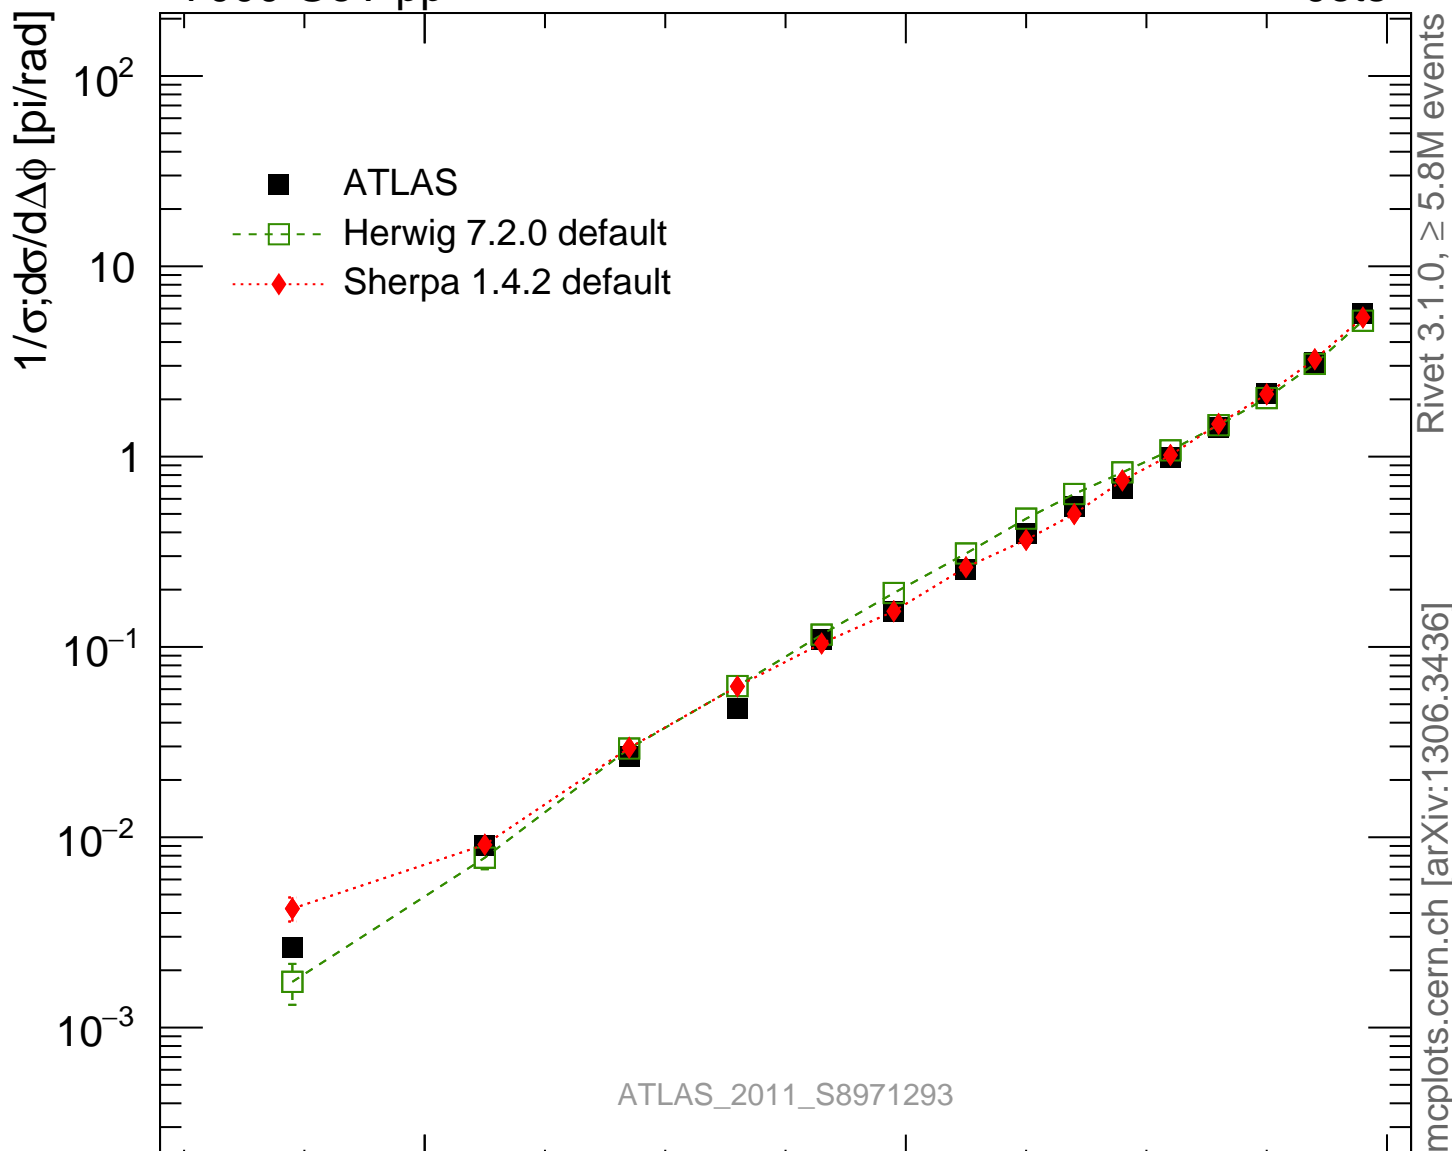

7000 GeV pp

Jets

ATLAS\_2011\_S8971293