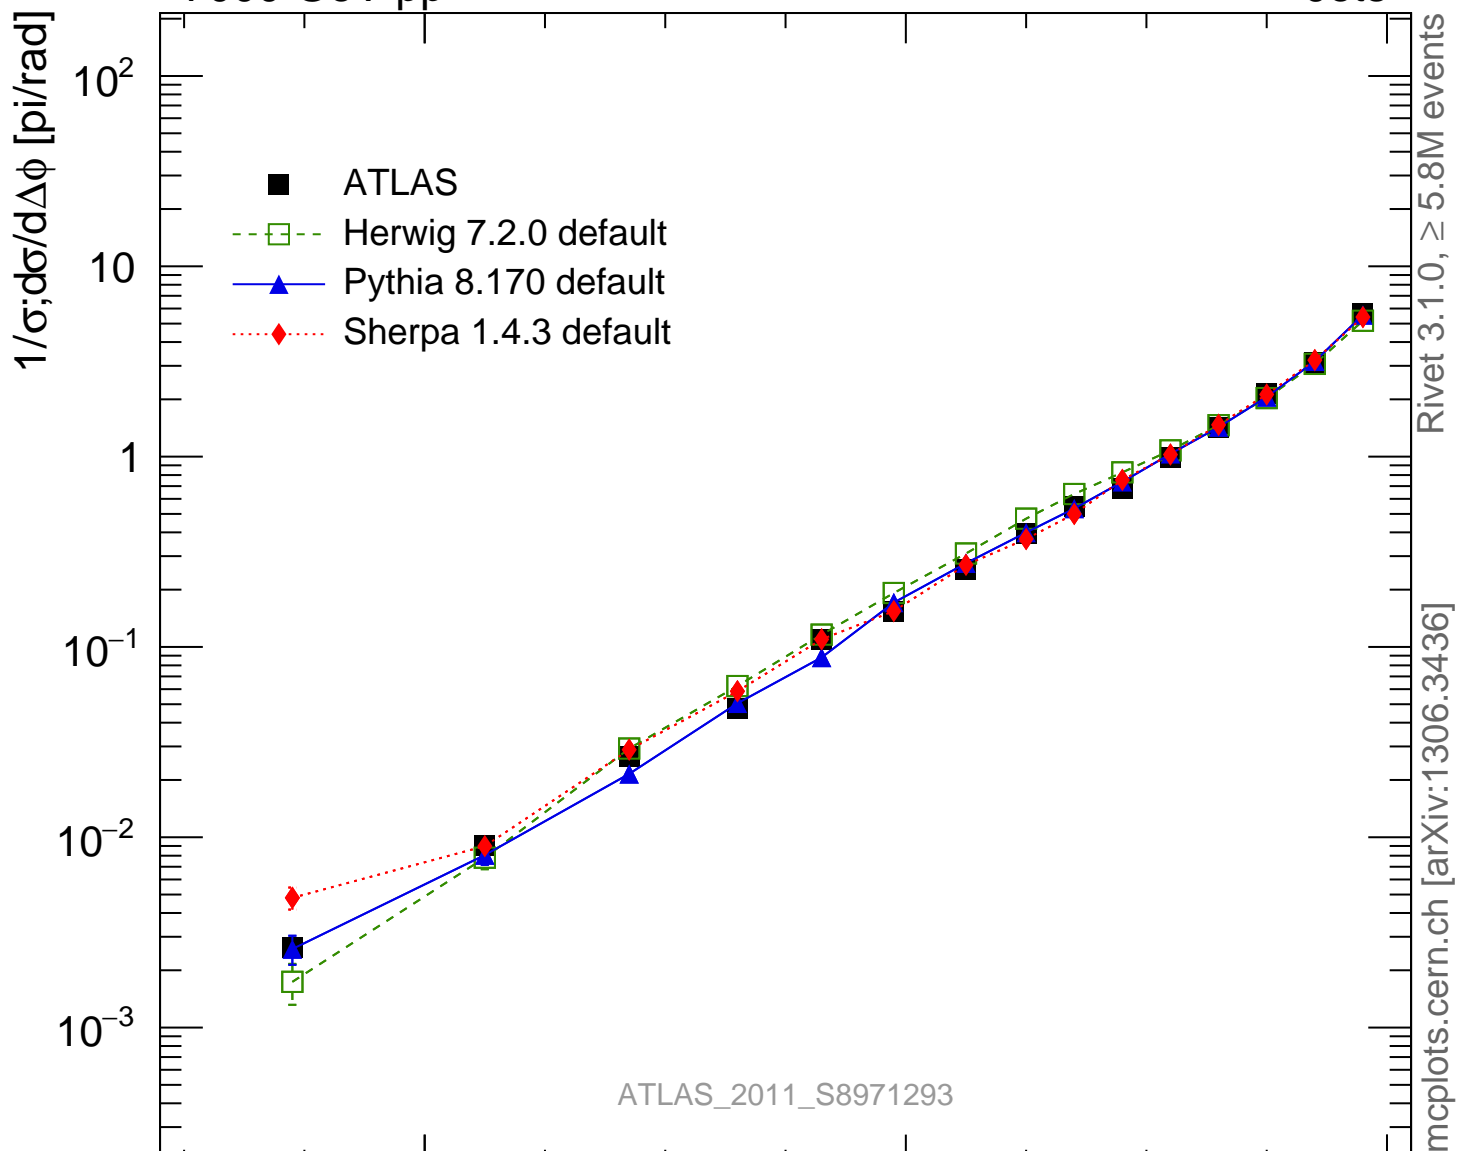

7000 GeV pp

Jets

Rivet 3.1.0, ≥ 5.8M events  
mcplots.cern.ch [arXiv:1306.3436]