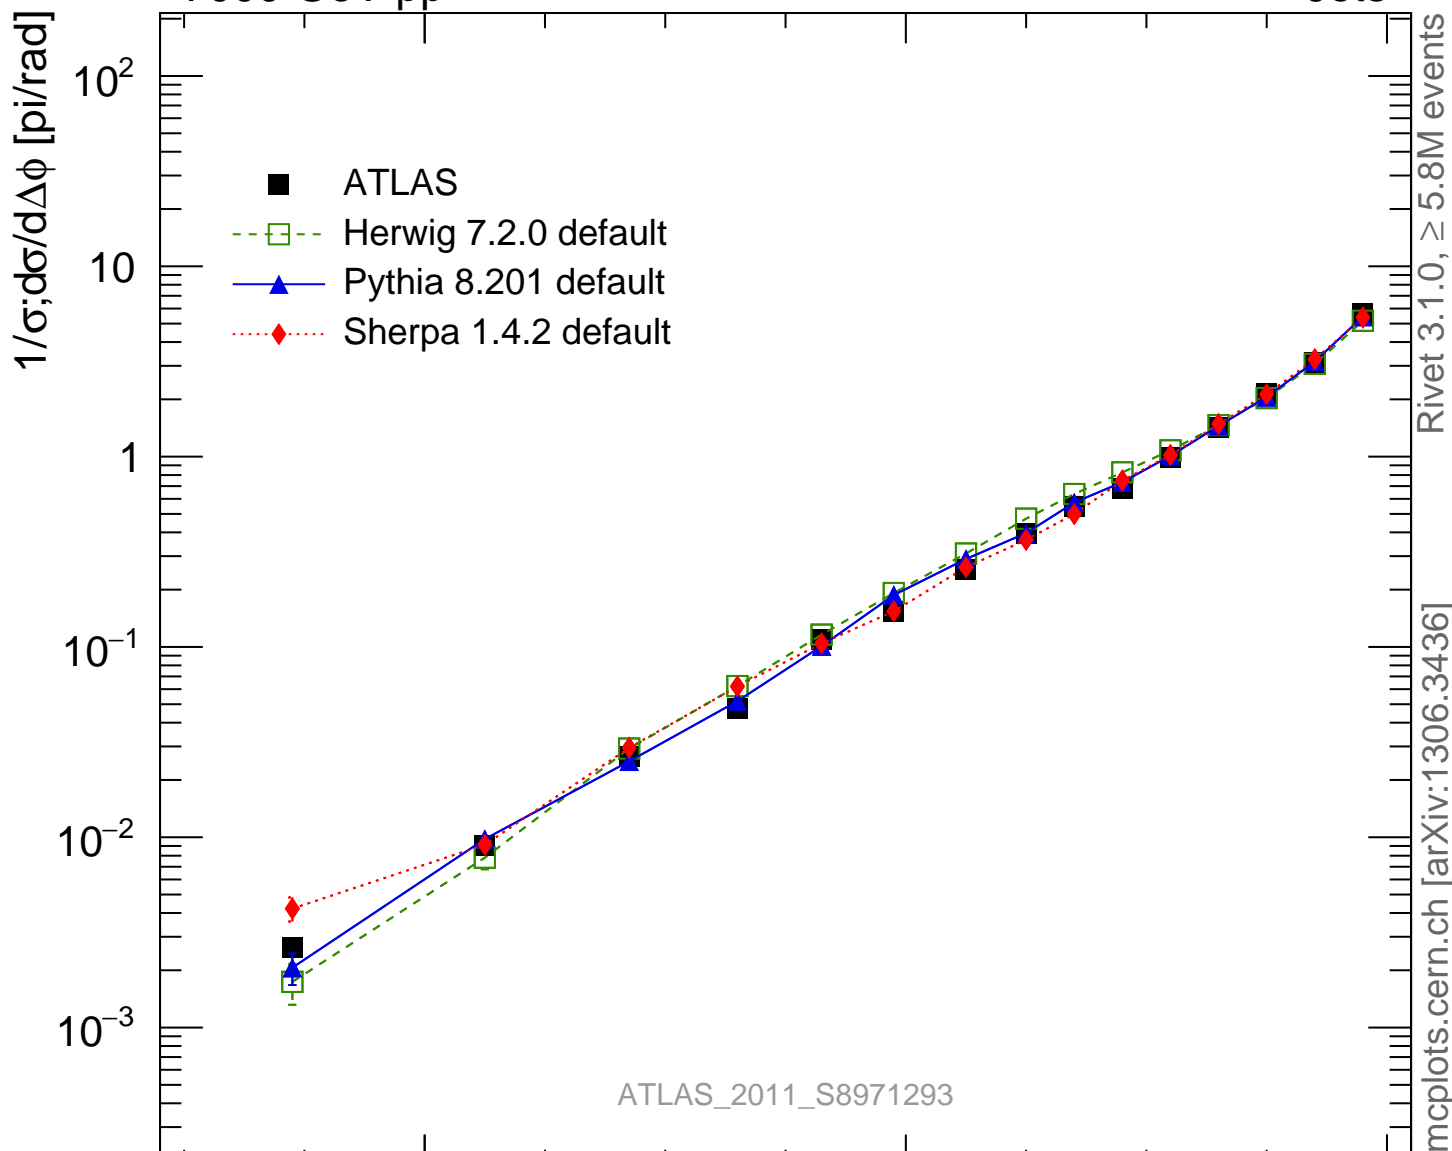

7000 GeV pp

Jets

Rivet 3.1.0, ≥ 5.8M events

mcplots.cern.ch [arXiv:1306.3436]