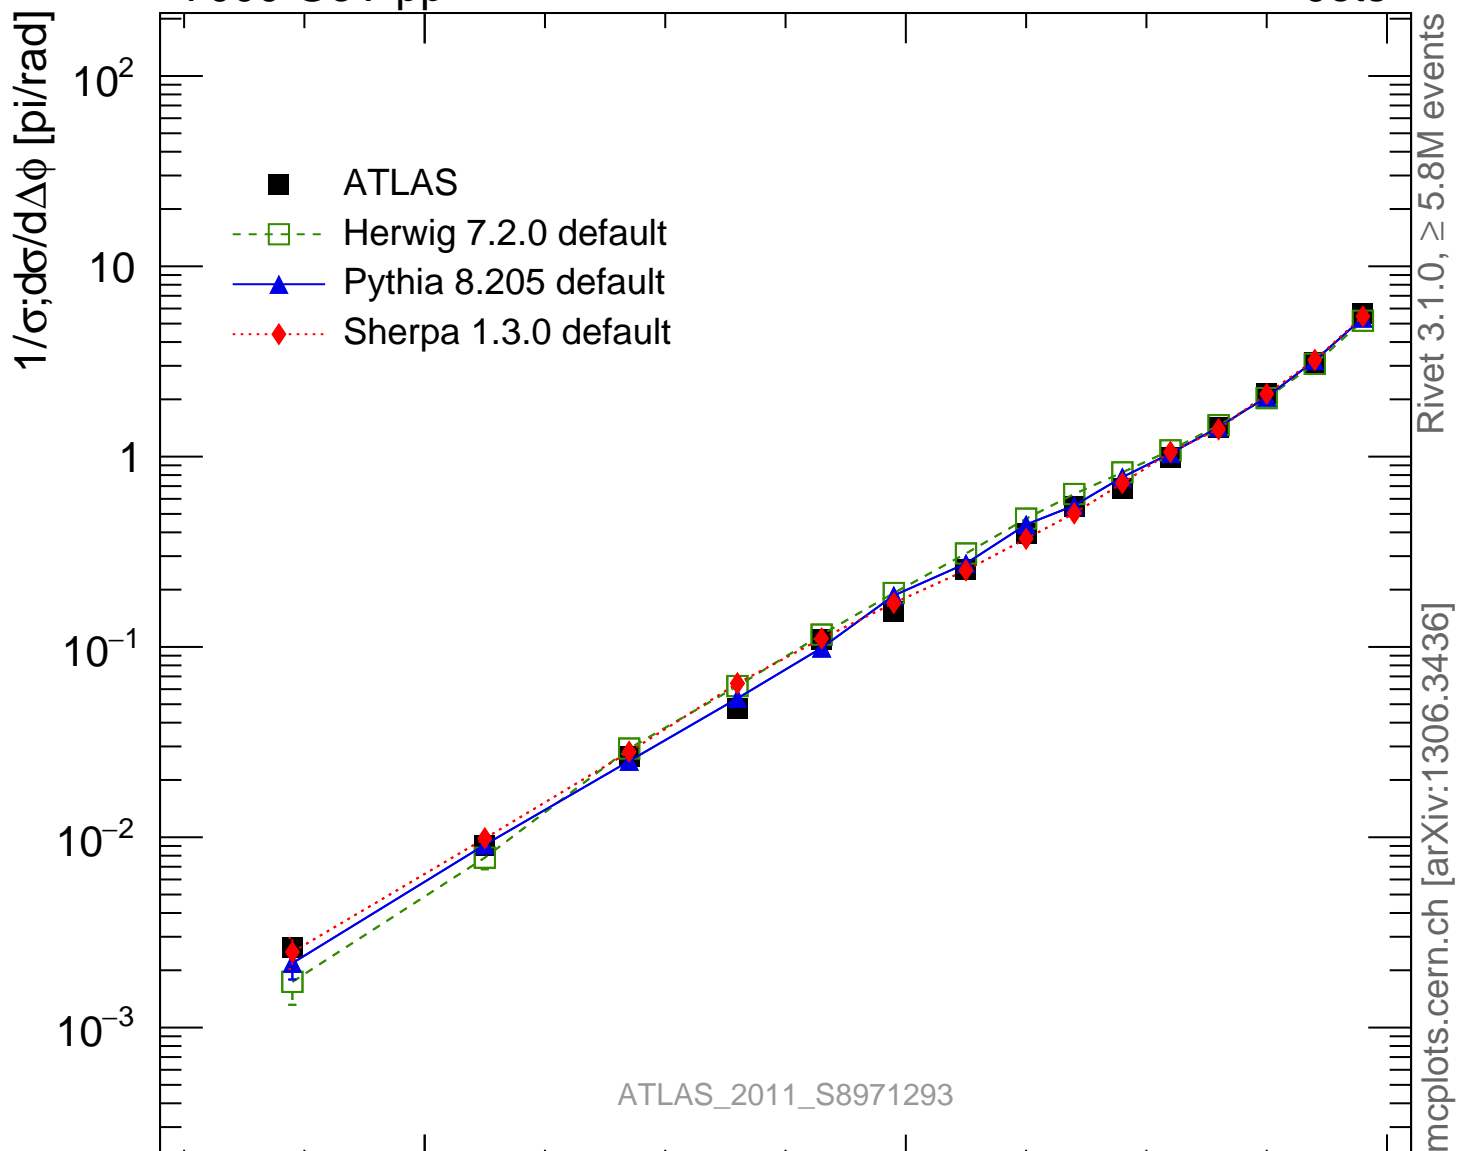

7000 GeV pp

Jets

Rivet 3.1.0, ≥ 5.8M events
mcplots.cern.ch [arXiv:1306.3436]