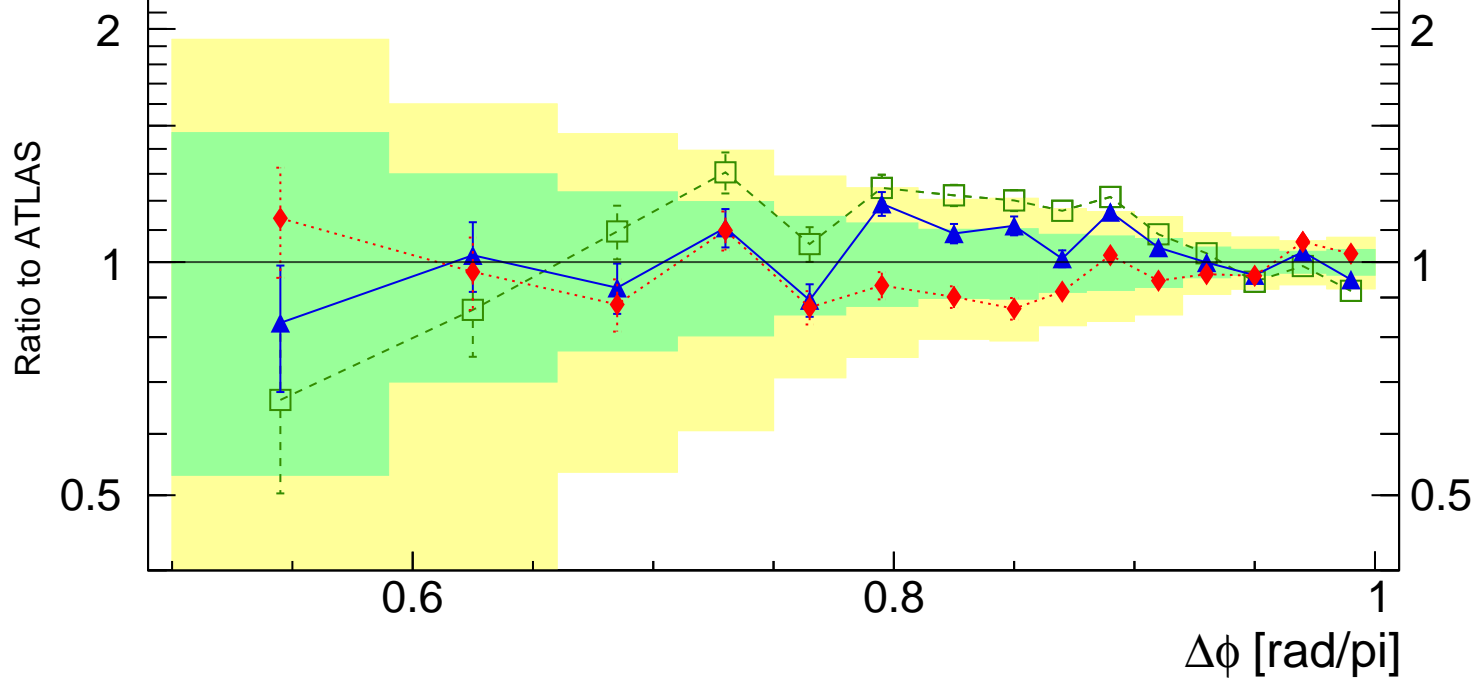

7000 GeV pp

Jets

Rivet 3.1.0, ≥ 5.8 M events

mcplots.cern.ch [arXiv:1306.3436]