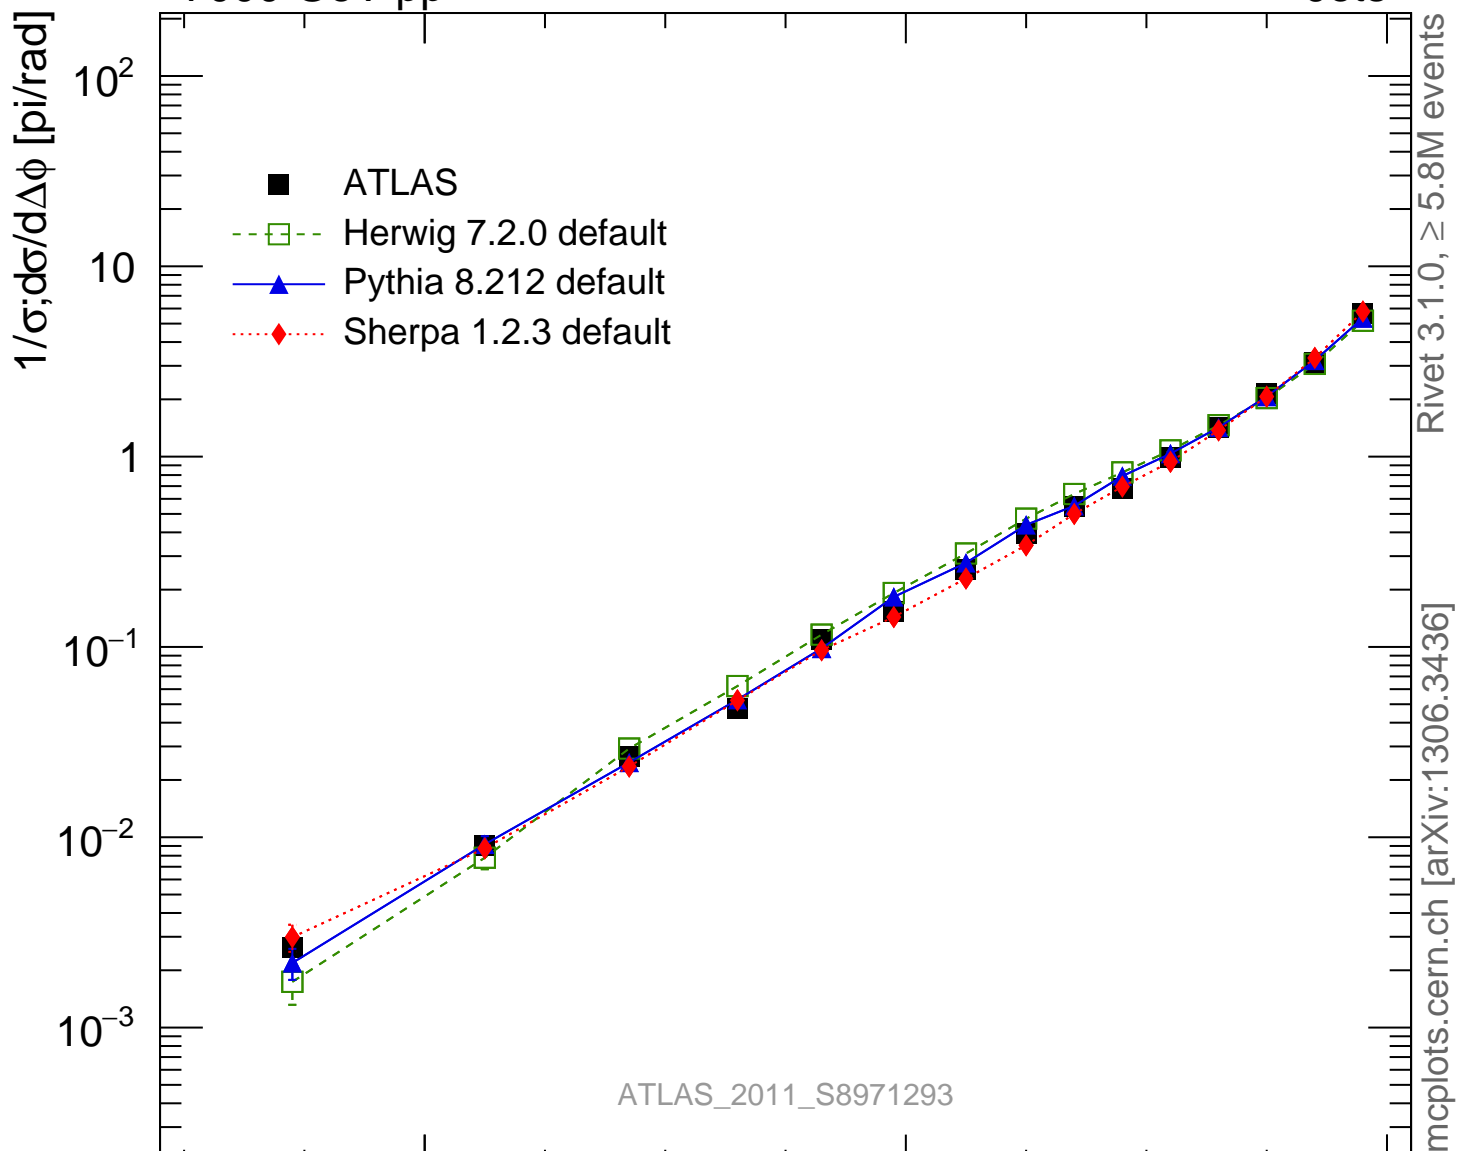

7000 GeV pp

Jets

Rivet 3.1.0, ≥ 5.8 M events

mcplots.cern.ch [arXiv:1306.3436]