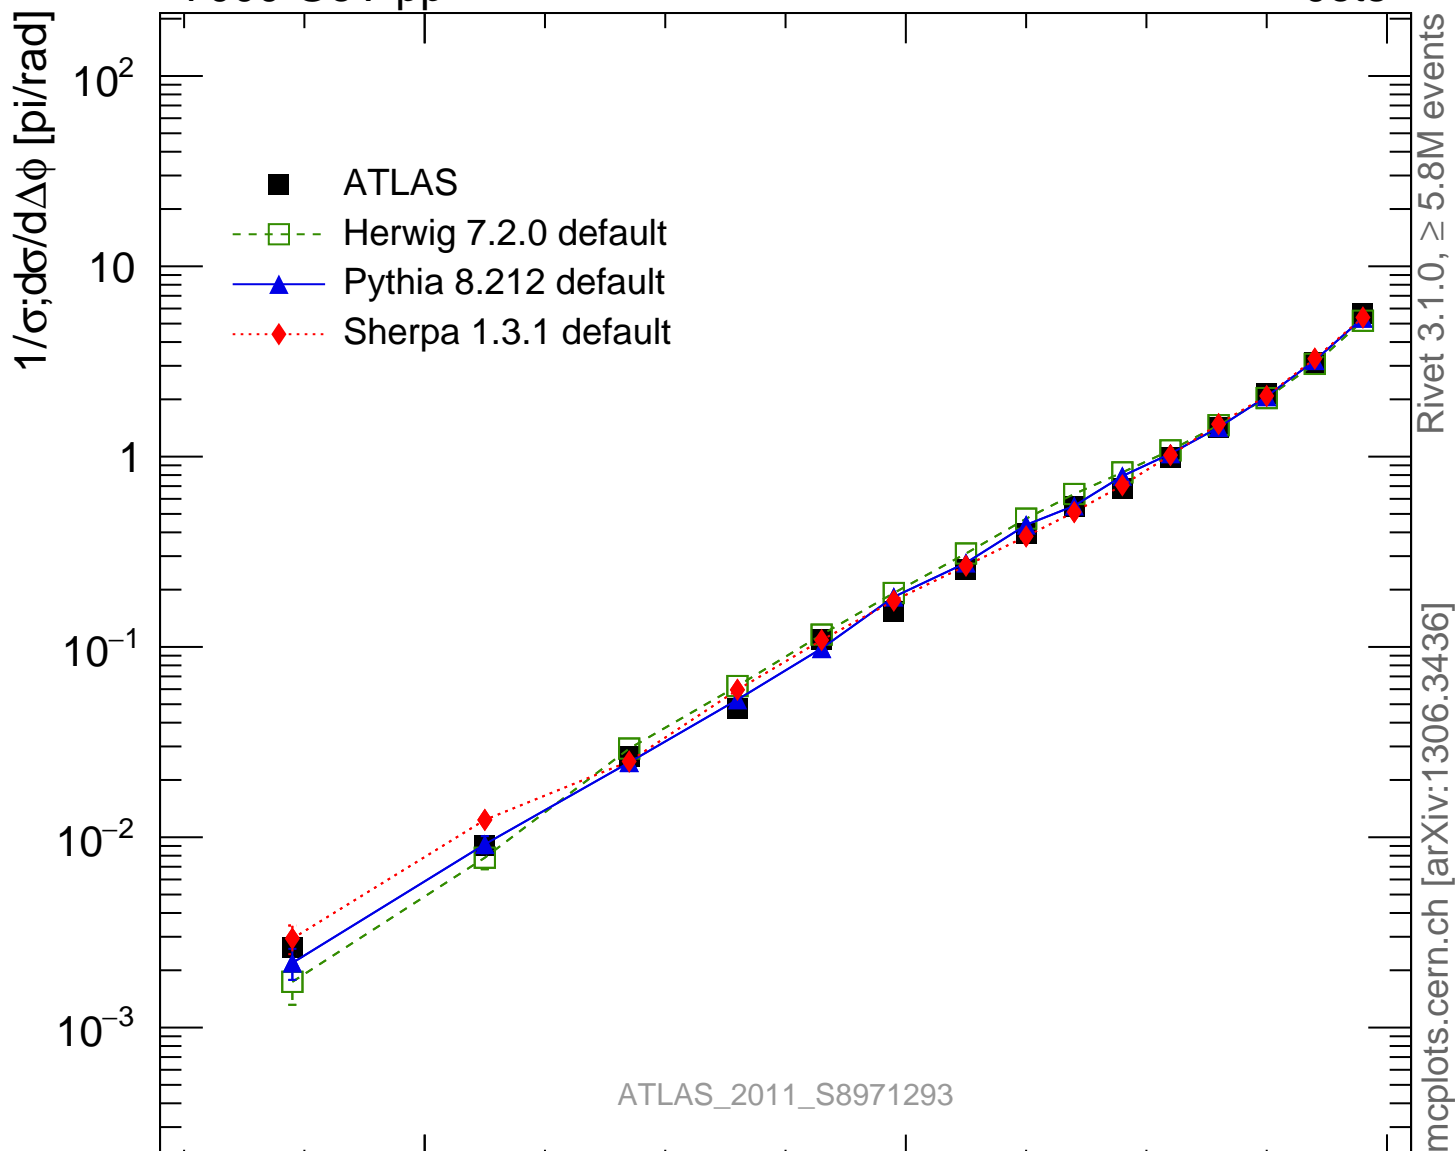

7000 GeV pp

Jets

Rivet 3.1.0,  $\geq 5.8$ M events

mcplots.cern.ch [arXiv:1306.3436]