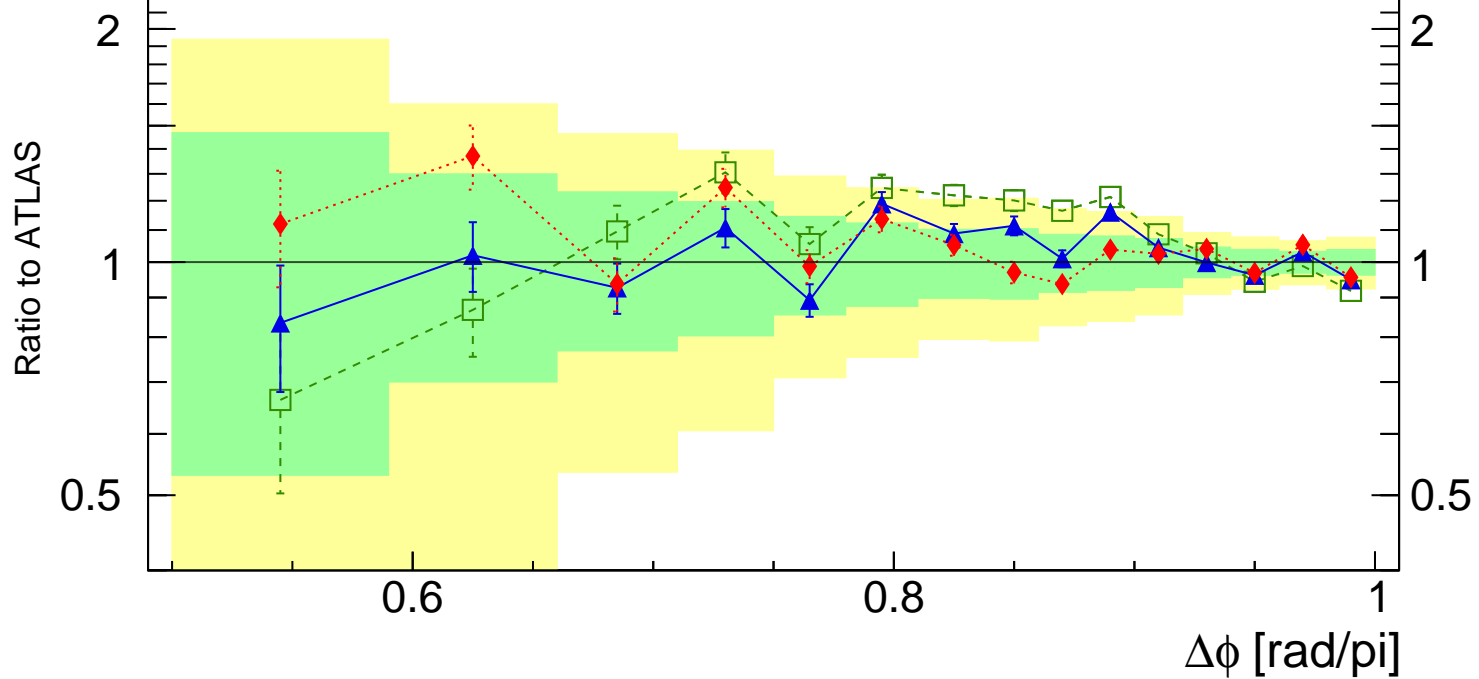

7000 GeV pp

Jets

Rivet 3.1.0,  $\geq 5.8$ M events

mcplots.cern.ch [arXiv:1306.3436]