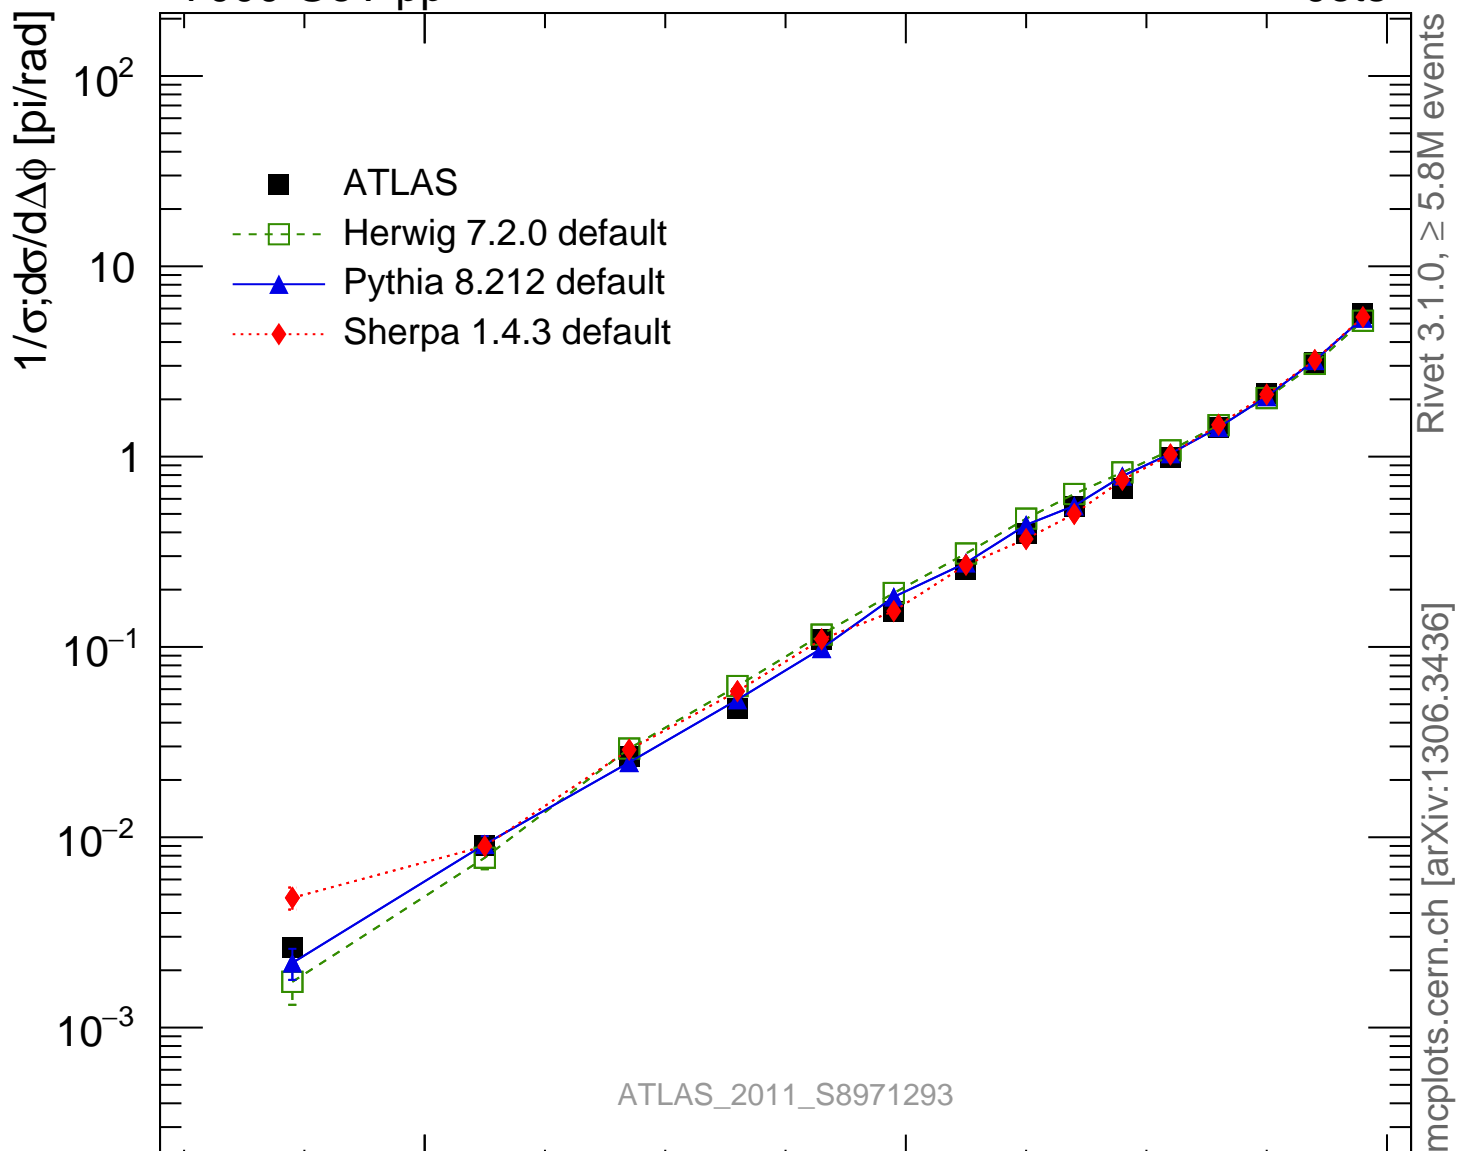

7000 GeV pp

Jets

Rivet 3.1.0, ≥ 5.8M events

mcplots.cern.ch [arXiv:1306.3436]