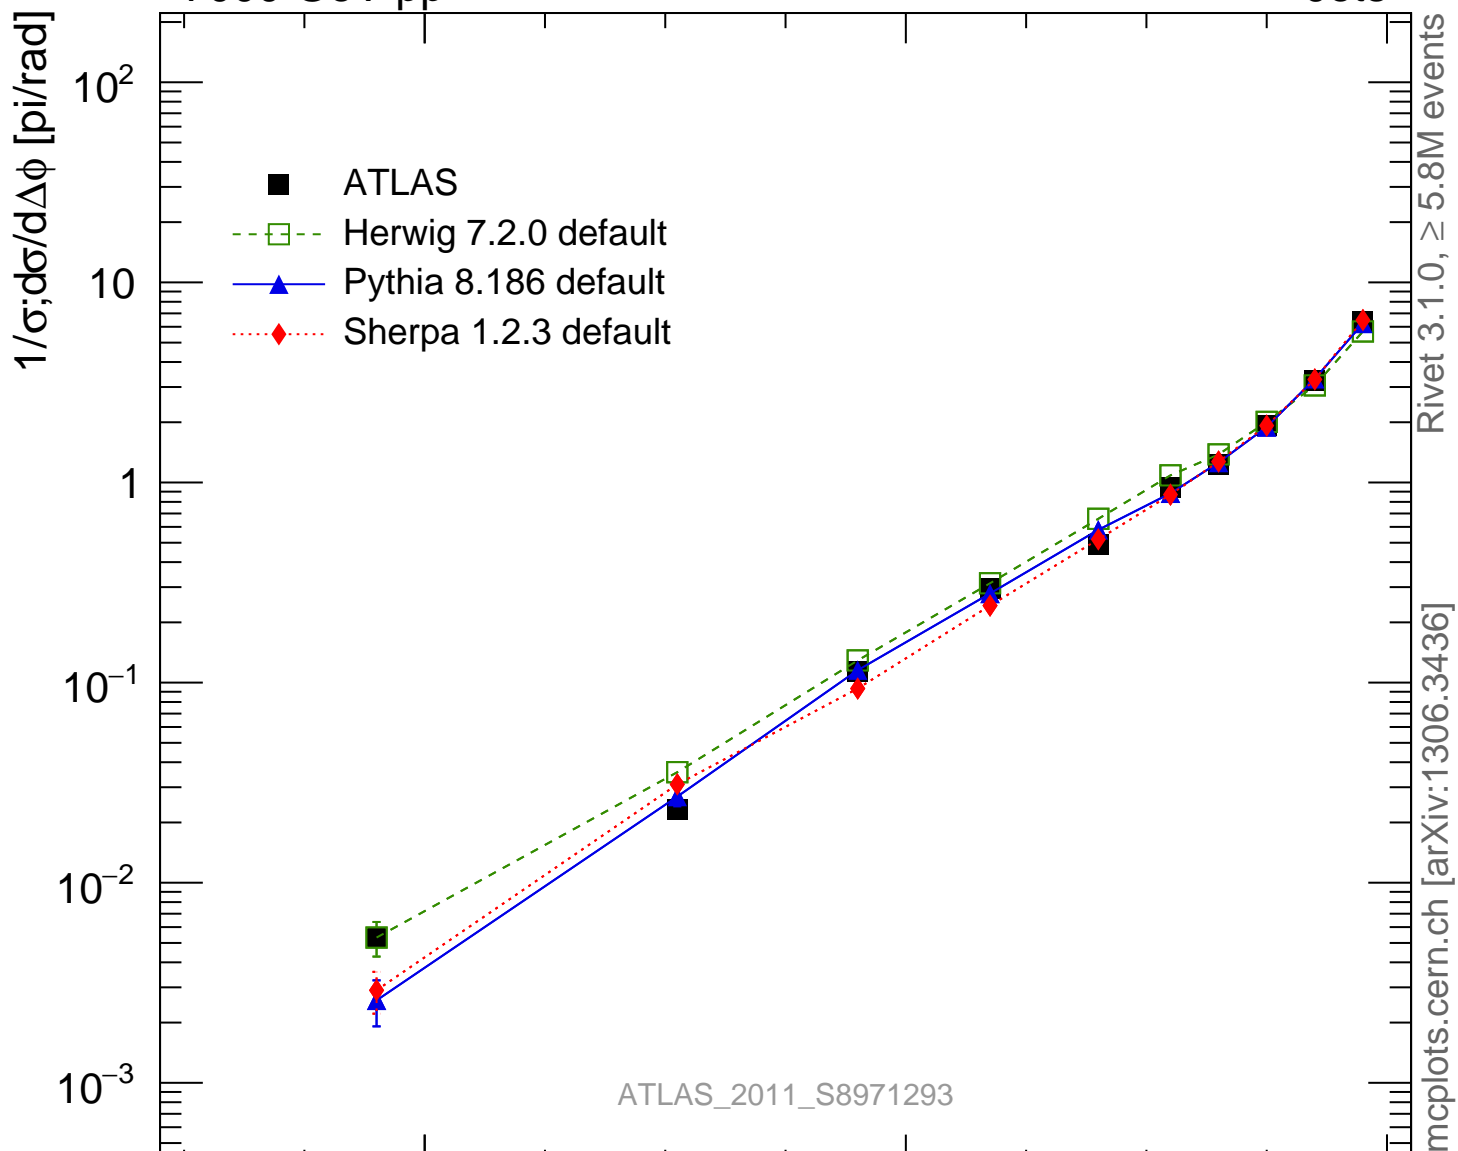

7000 GeV pp

Jets

Rivet 3.1.0, ≥ 5.8M events

mcplots.cern.ch [arXiv:1306.3436]