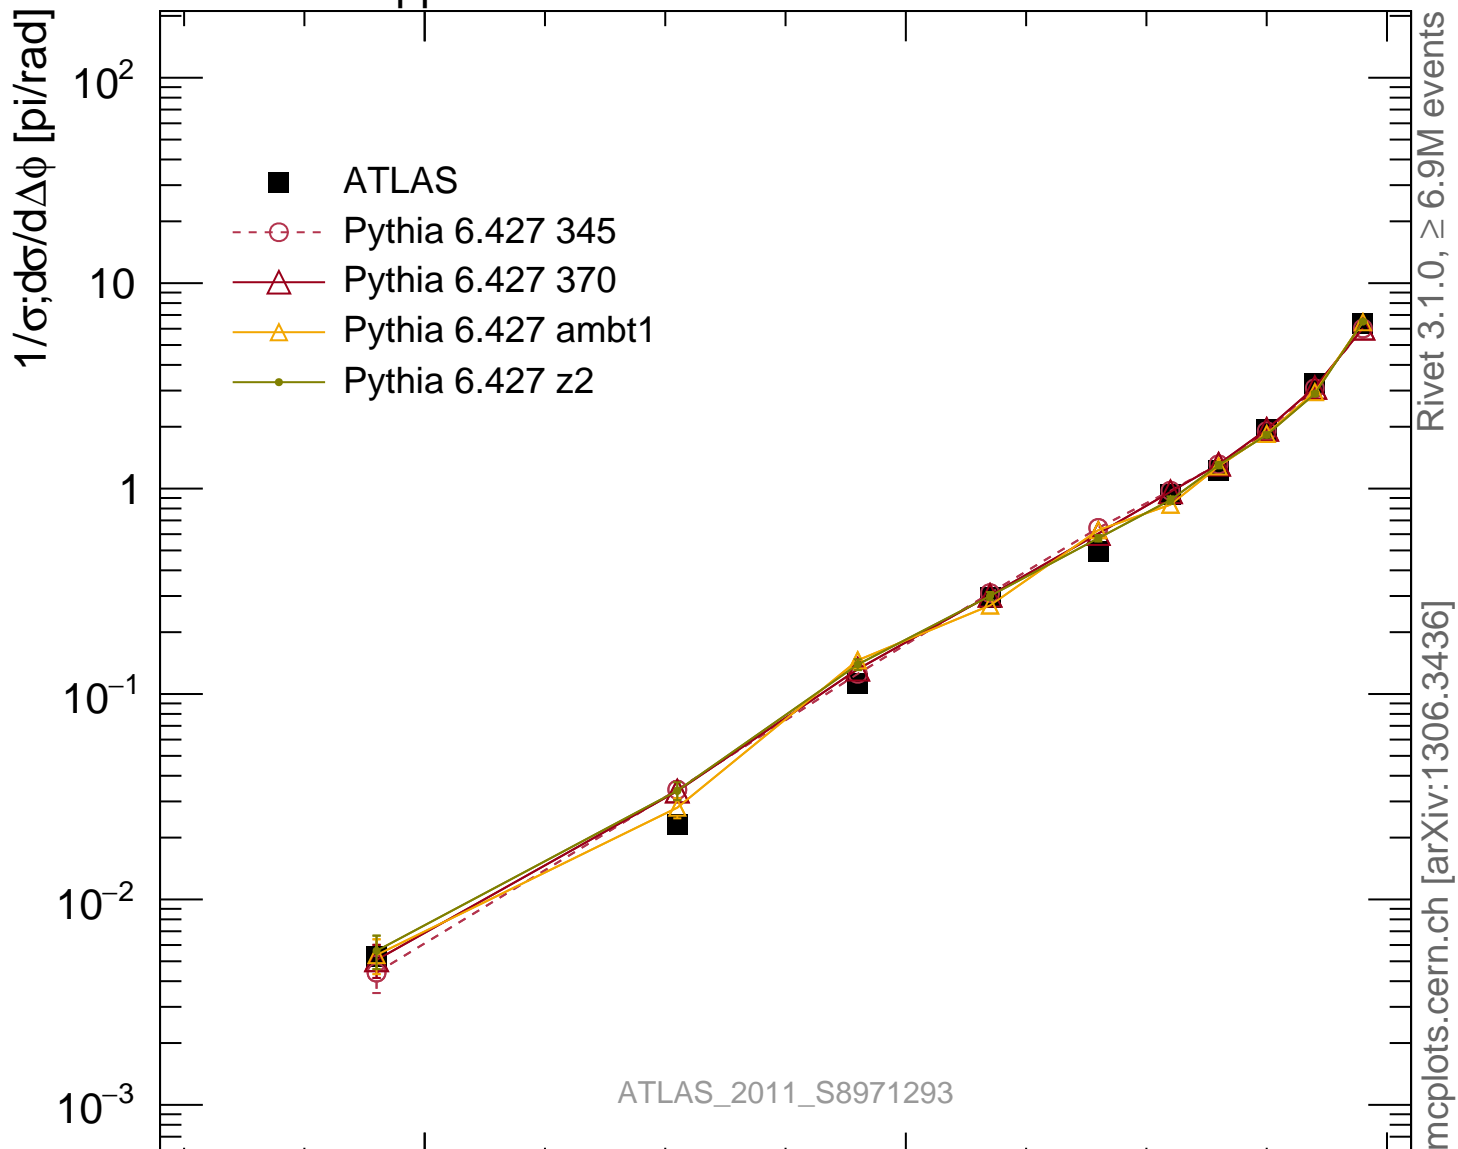

7000 GeV pp

Jets

Rivet 3.1.0, ≥ 6.9M events

mcplots.cern.ch [arXiv:1306.3436]