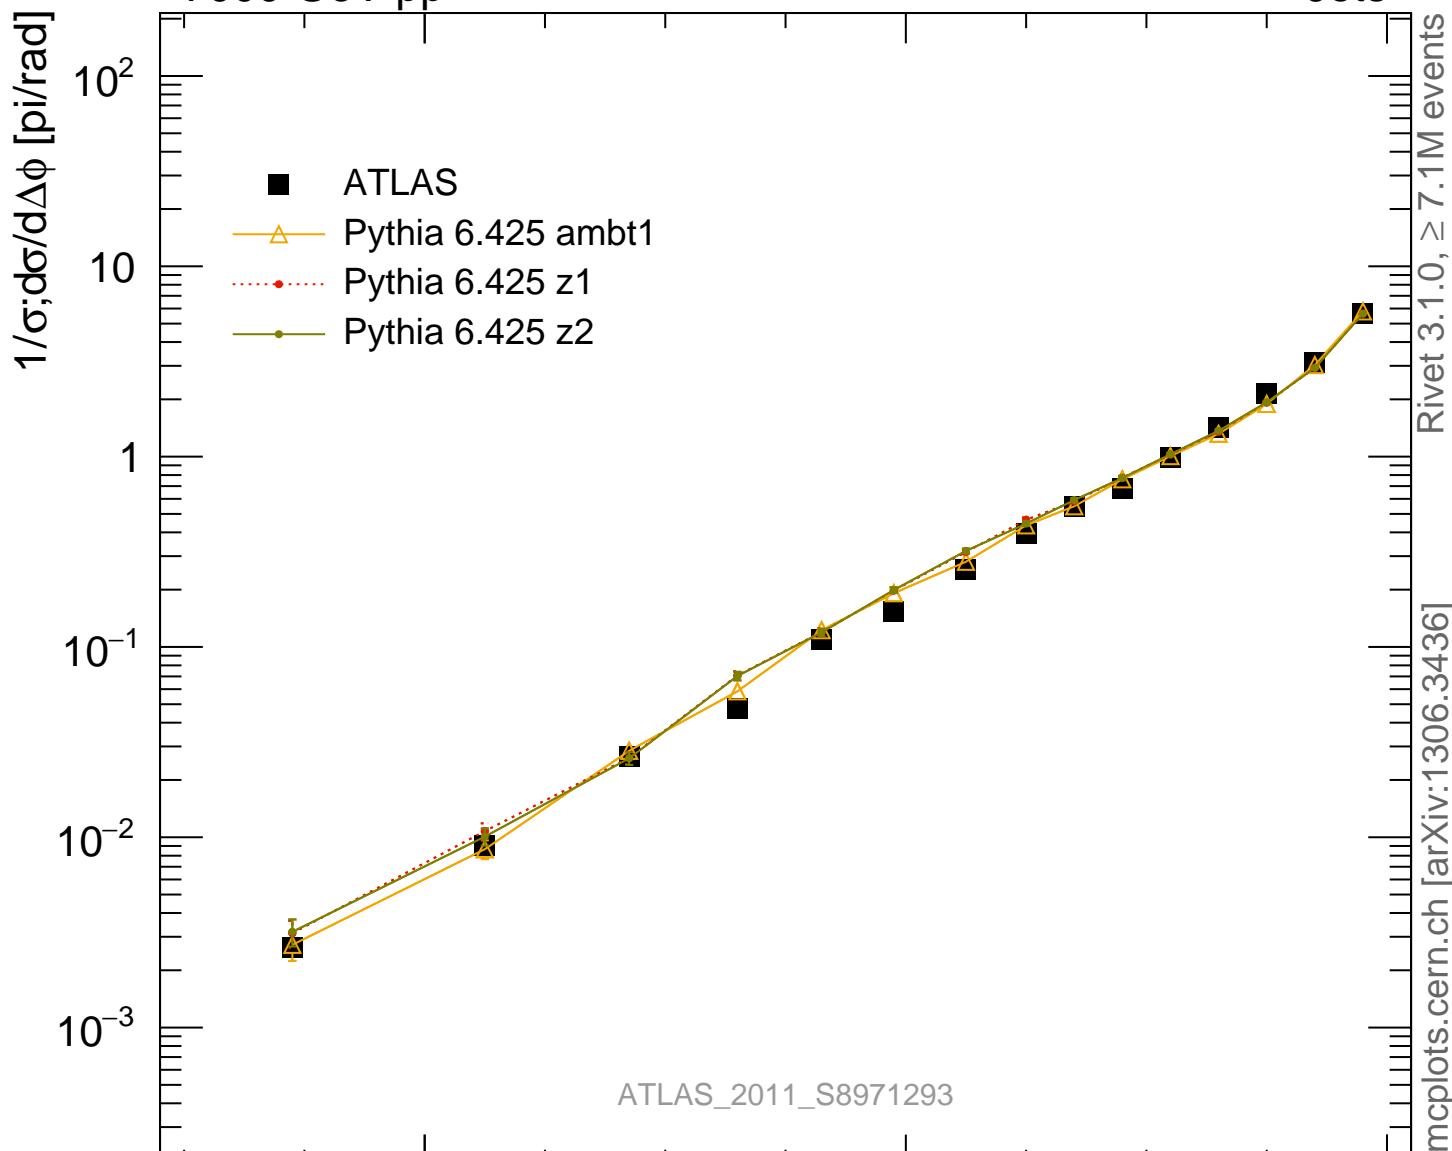

7000 GeV pp

Jets

Rivet 3.1.0, ≥ 7.1 M events

mcplots.cern.ch [arXiv:1306.3436]