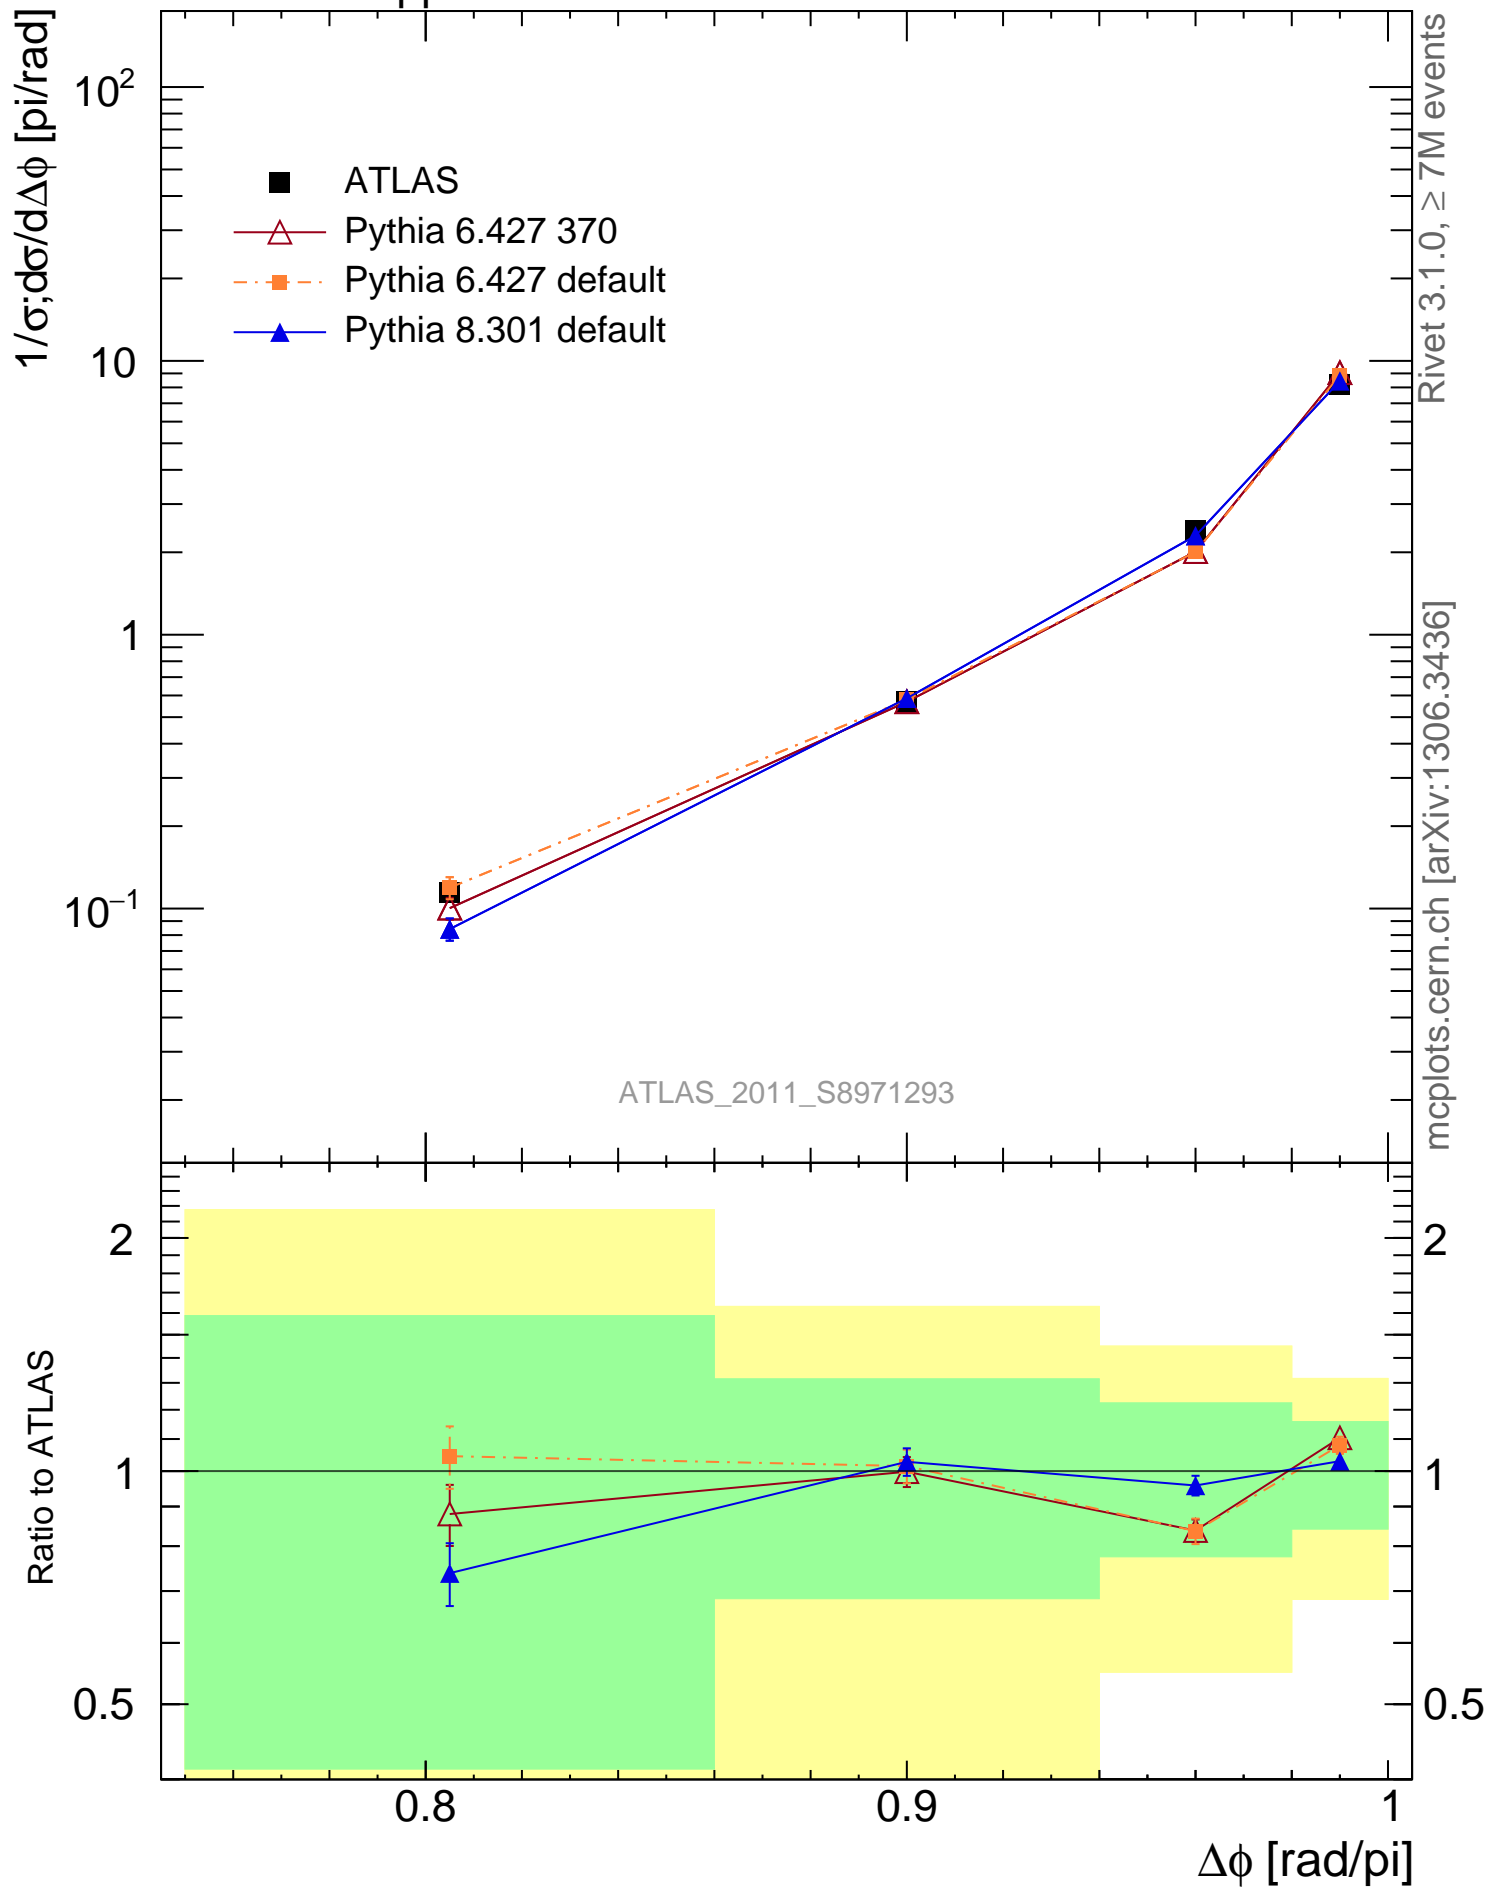

7000 GeV pp

Jets

Rivet 3.1.0, ≥ 7M events

mcplots.cern.ch [arXiv:1306.3436]

2

1

0.5

 $\Delta\phi$ [rad/pi]