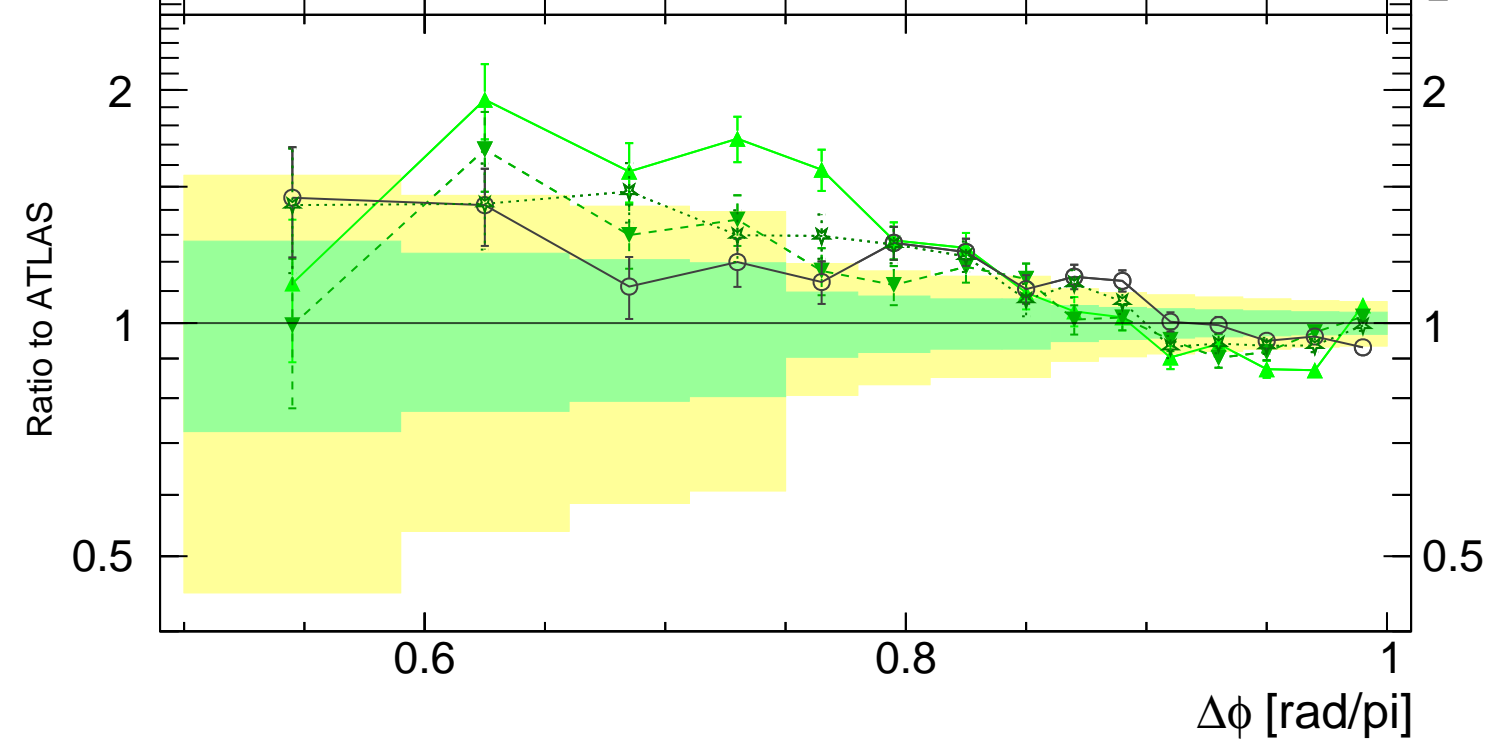

7000 GeV pp

Jets

Rivet 3.1.0, ≥ 6.6M events

mcplots.cern.ch [arXiv:1306.3436]