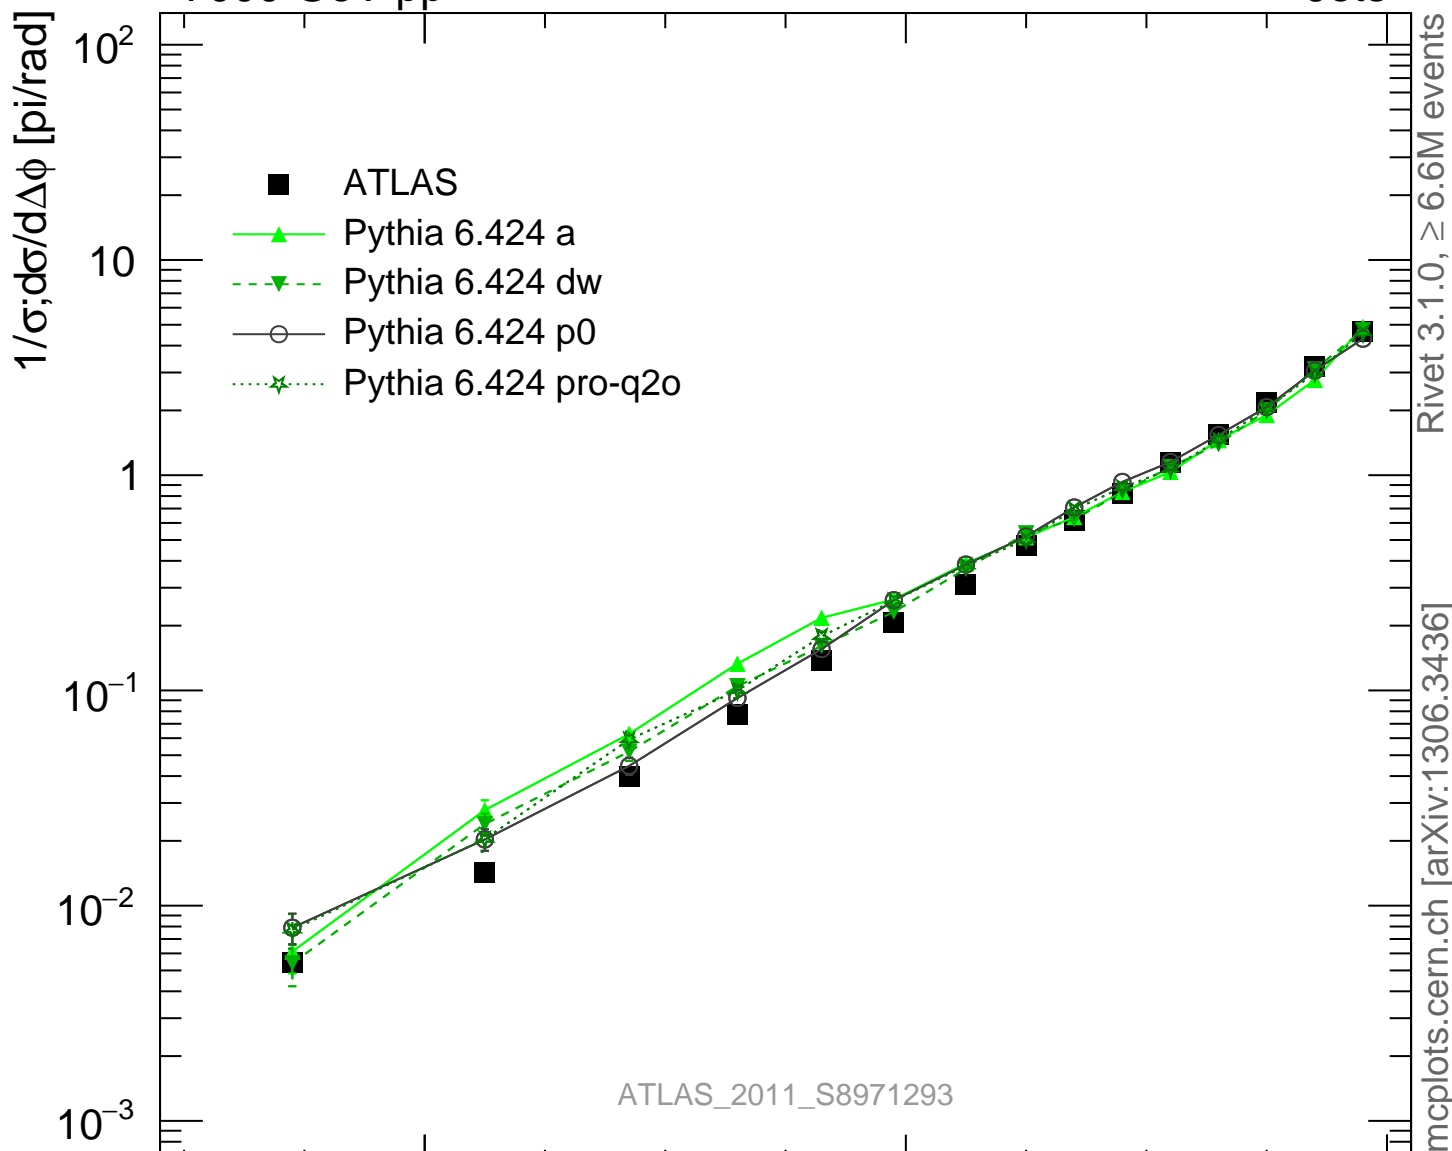

7000 GeV pp

Jets

Rivet 3.1.0, ≥ 6.6M events

mcplots.cern.ch [arXiv:1306.3436]