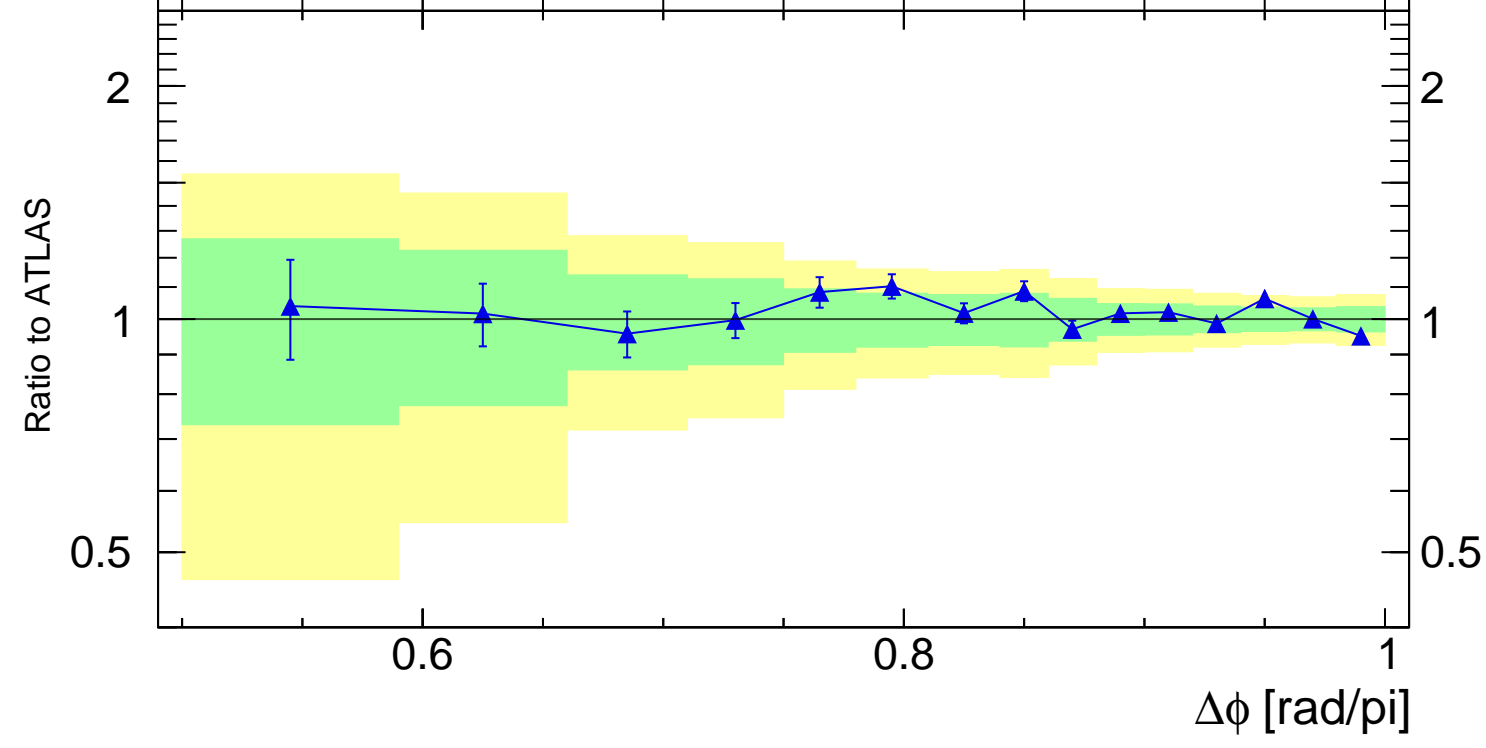

7000 GeV pp

Jets

ATLAS_2011_S8971293

Rivet 3.1.0, 7.1M events
mcplots.cern.ch [arXiv:1306.3436]