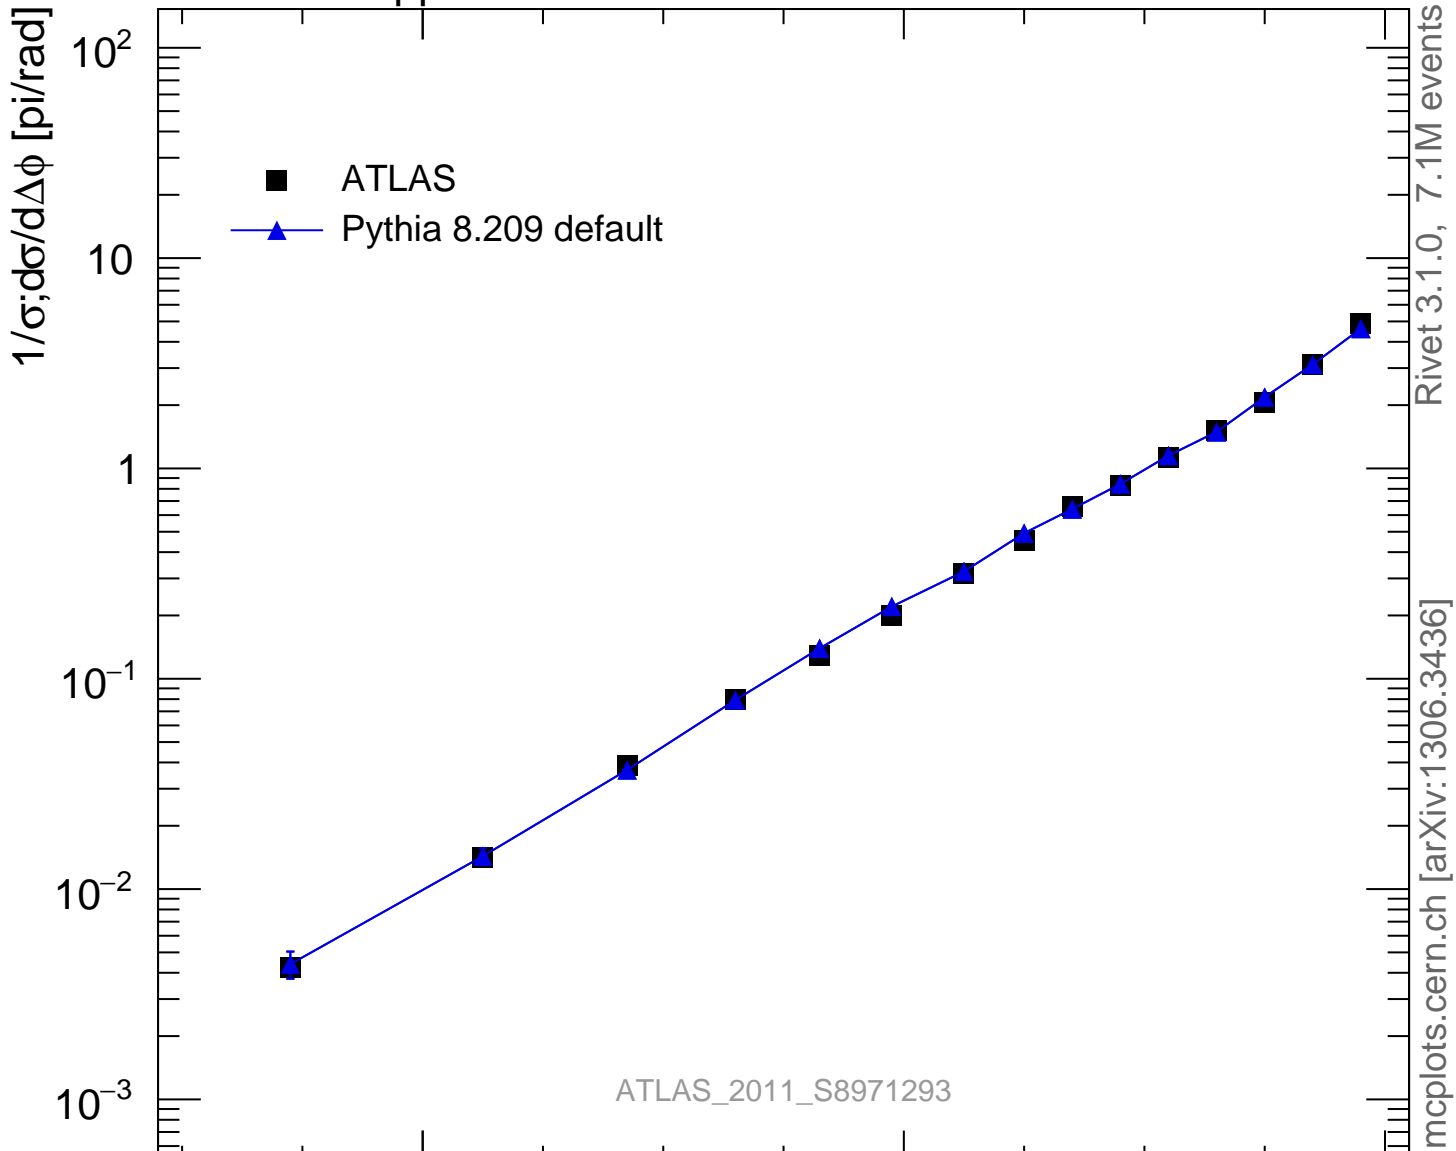

7000 GeV pp

Jets

ATLAS_2011_S8971293

Rivet 3.1.0, 7.1M events
mcplots.cern.ch [arXiv:1306.3436]