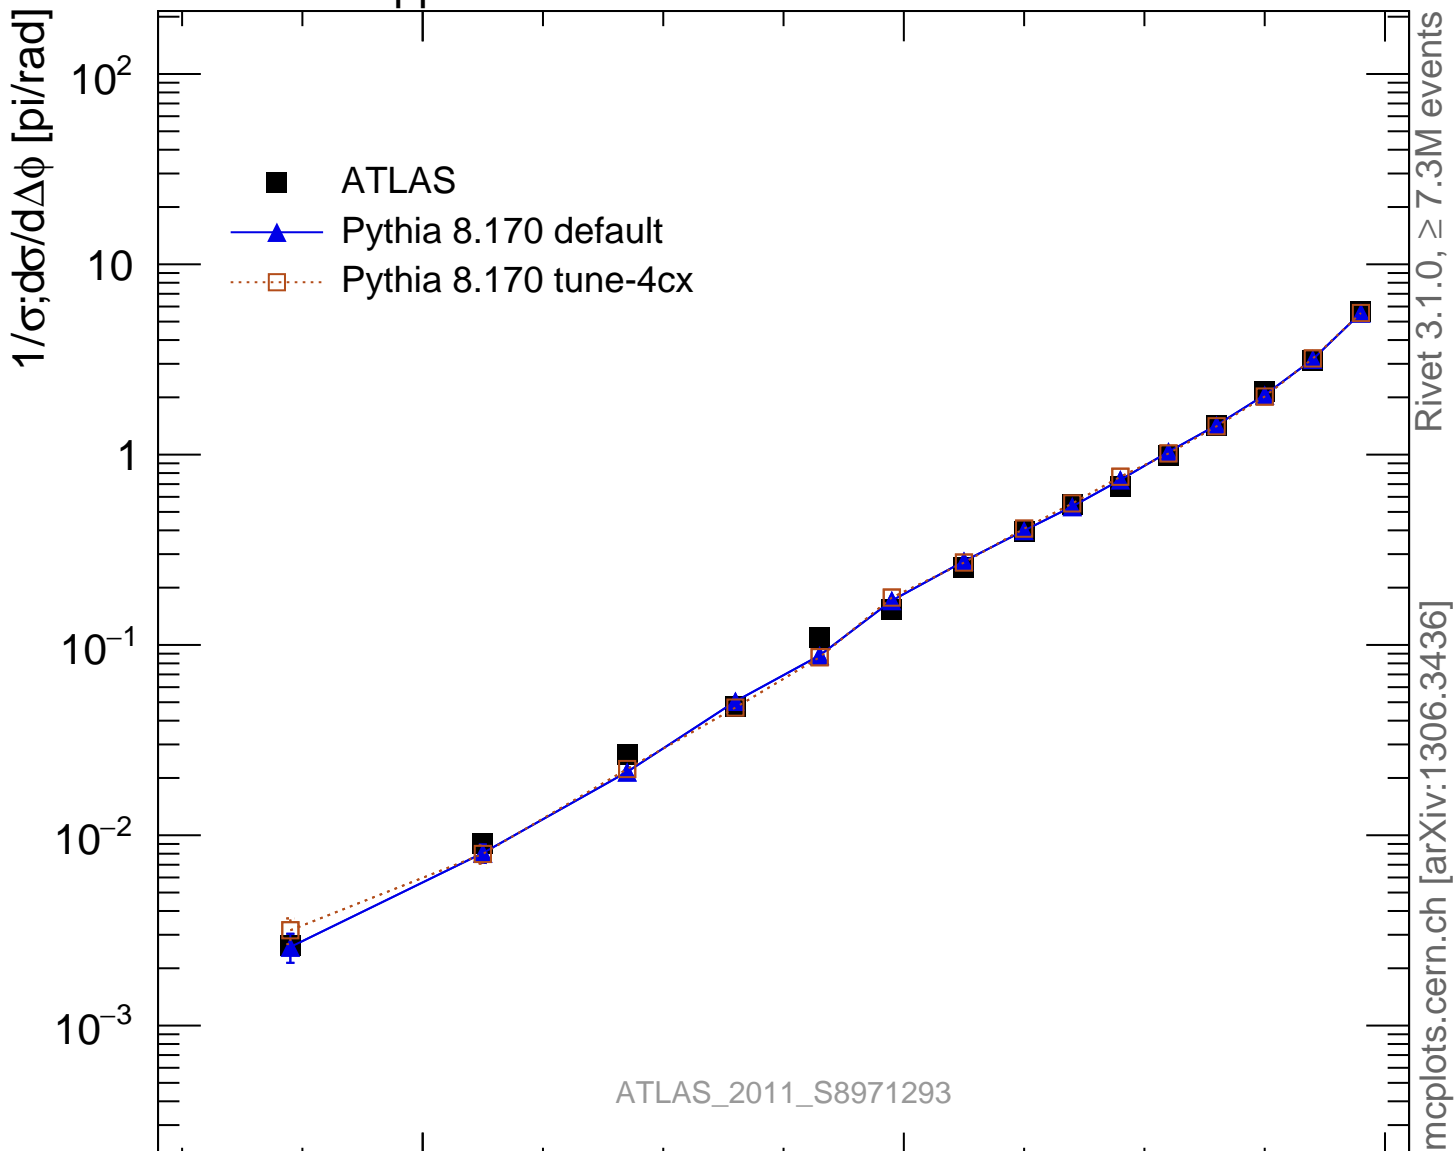

7000 GeV pp

Jets

Rivet 3.1.0,  $\geq 7.3$ M events  
mcplots.cern.ch [arXiv:1306.3436]