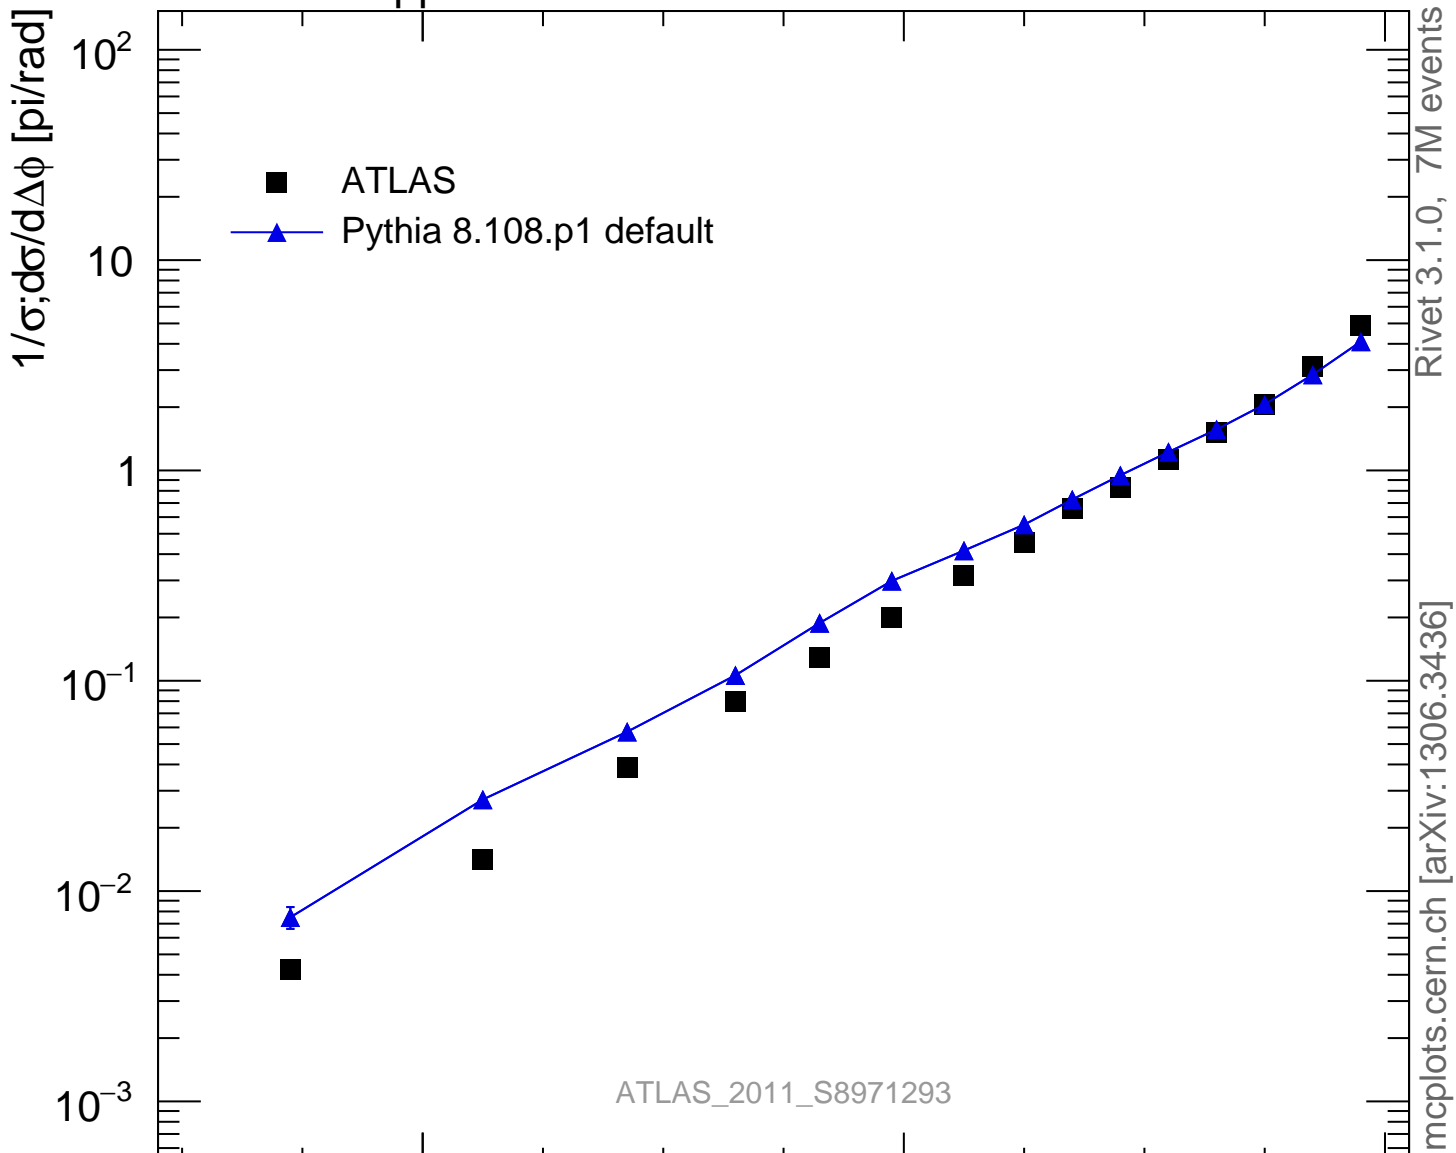

7000 GeV pp

Jets

ATLAS\_2011\_S8971293

Rivet 3.1.0, 7M events  
mcplots.cern.ch [arXiv:1306.3436]