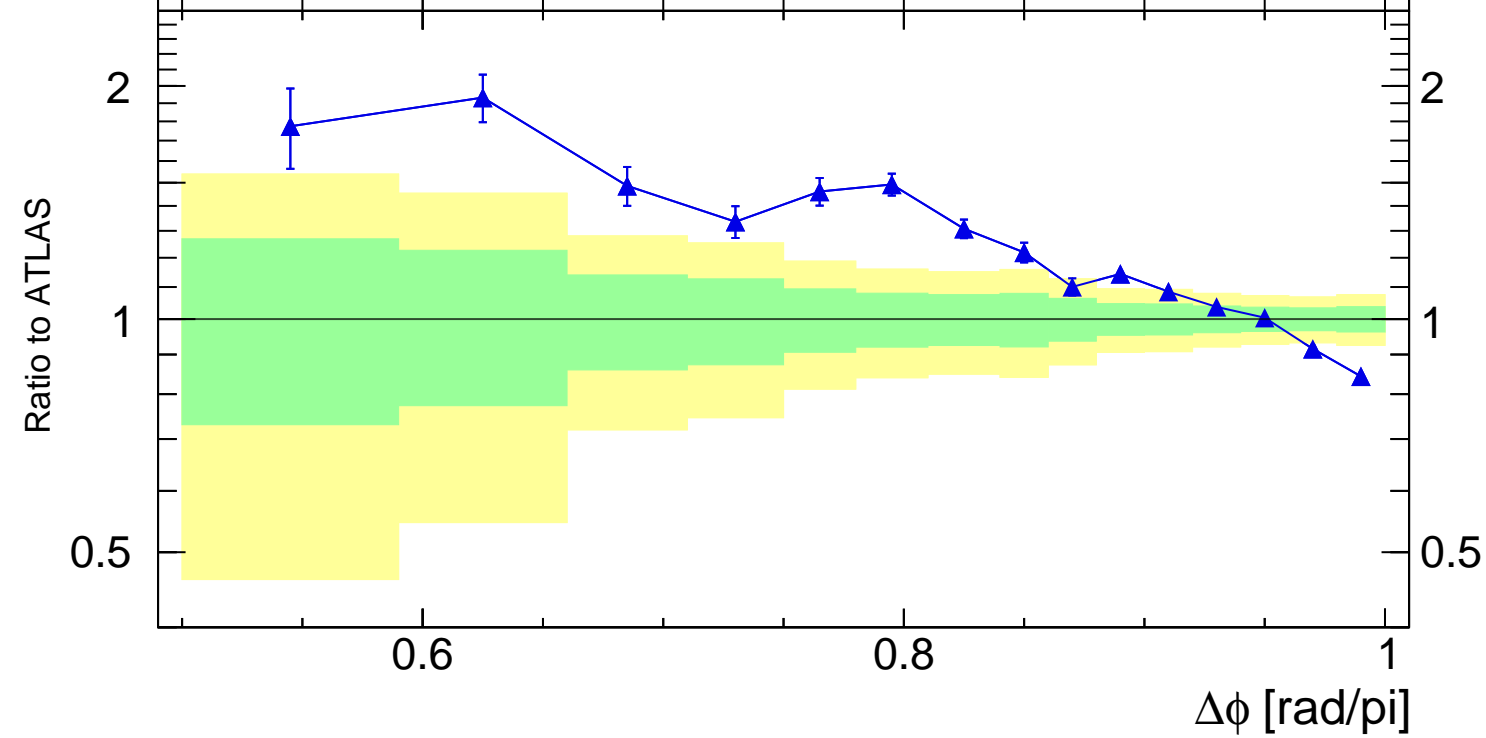

7000 GeV pp

Jets

ATLAS\_2011\_S8971293

Rivet 3.1.0, 7M events  
mcplots.cern.ch [arXiv:1306.3436]