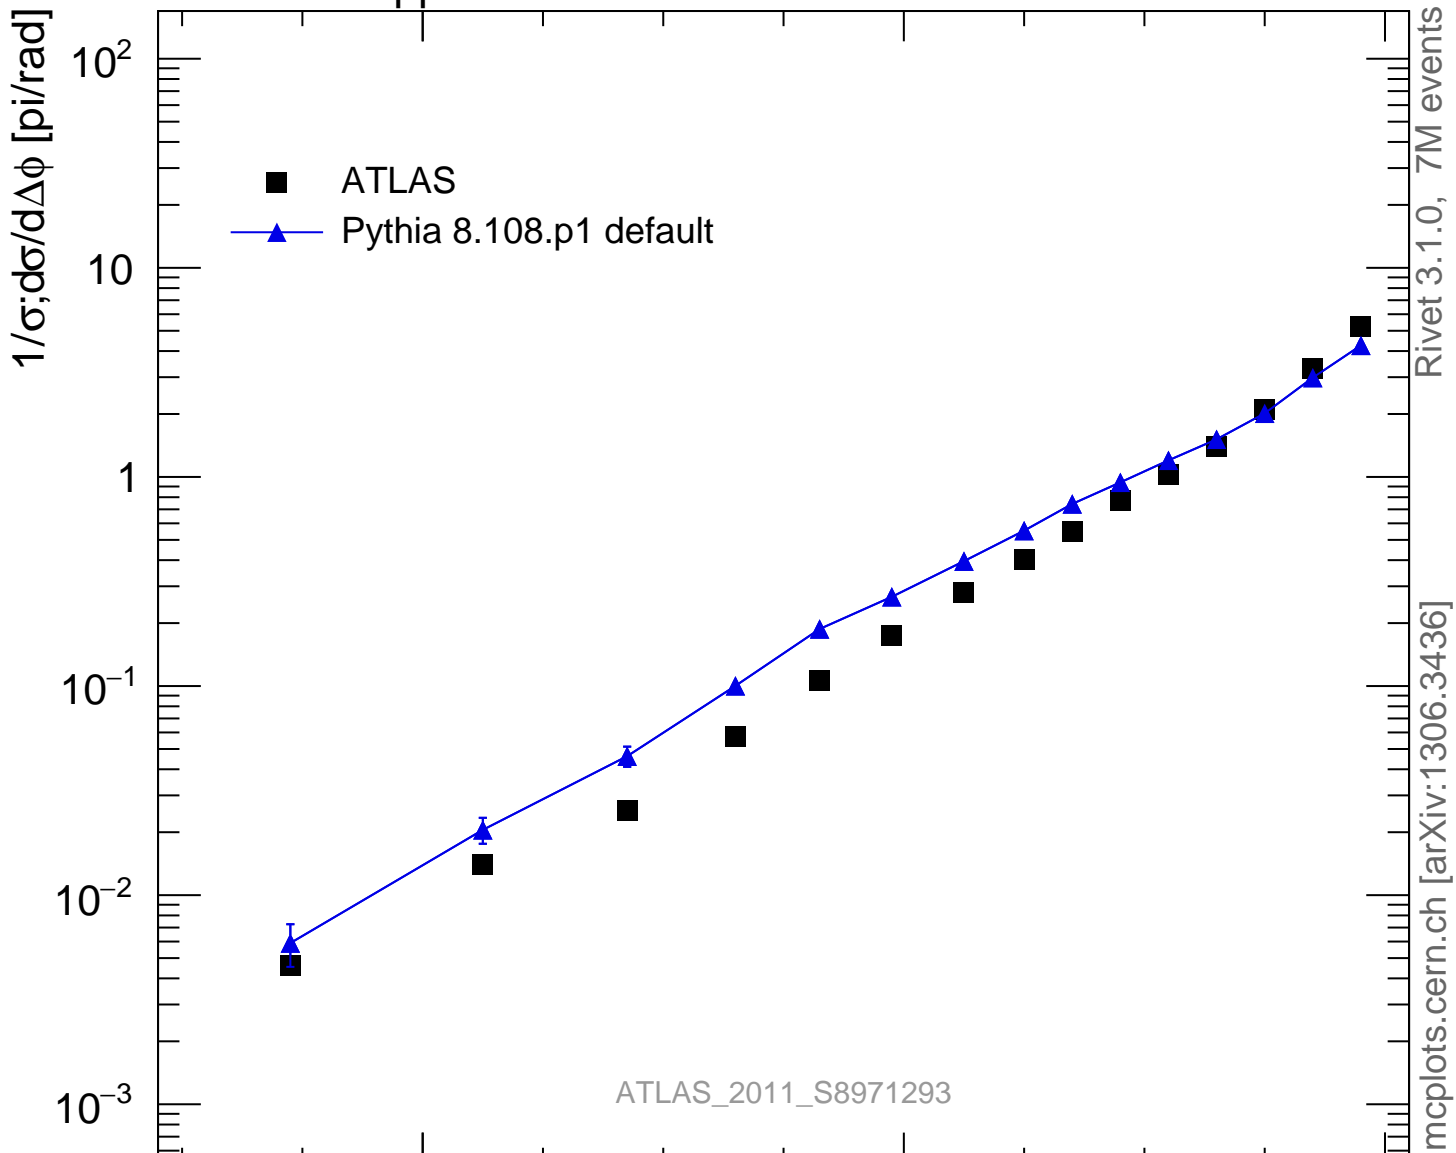

7000 GeV pp

Jets

ATLAS_2011_S8971293

Rivet 3.1.0, 7M events
mcplots.cern.ch [arXiv:1306.3436]