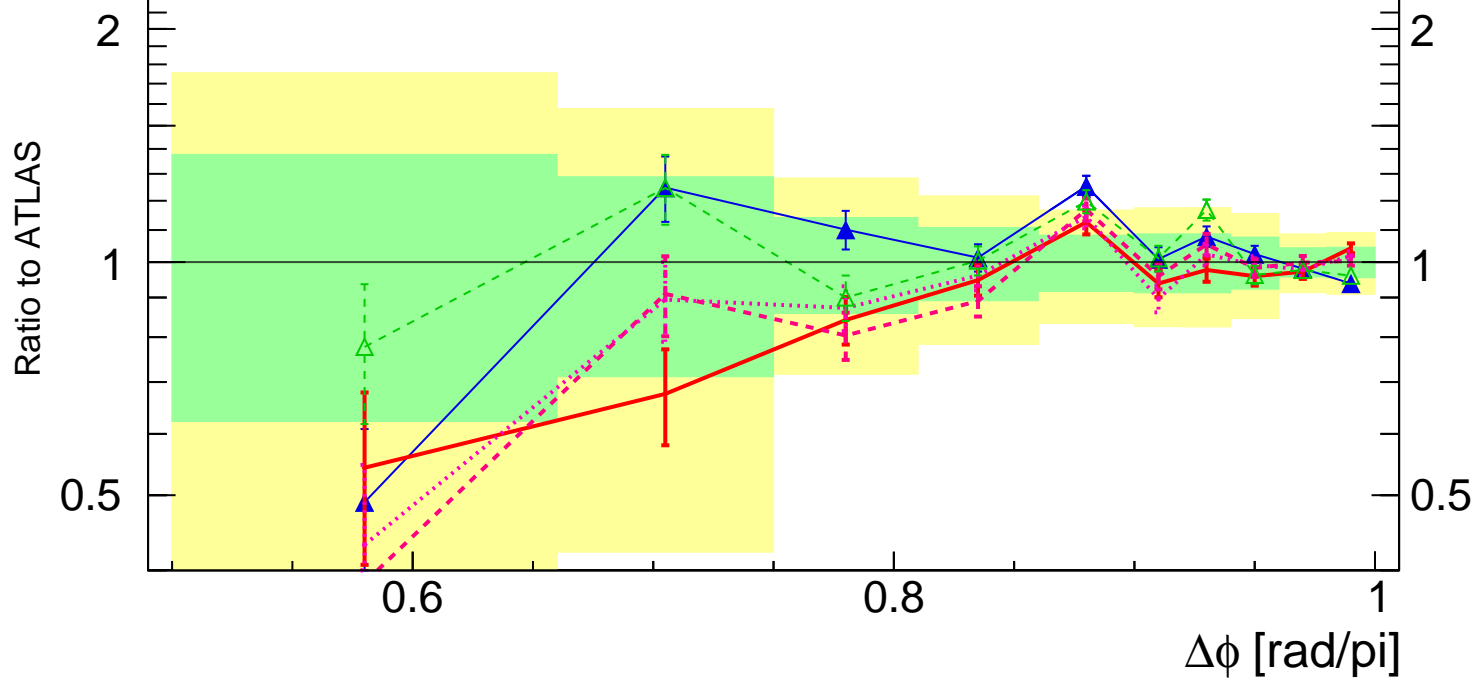

7000 GeV pp

Jets

Rivet 3.1.0,  $\geq 7M$  events

mcplots.cern.ch [arXiv:1306.3436]