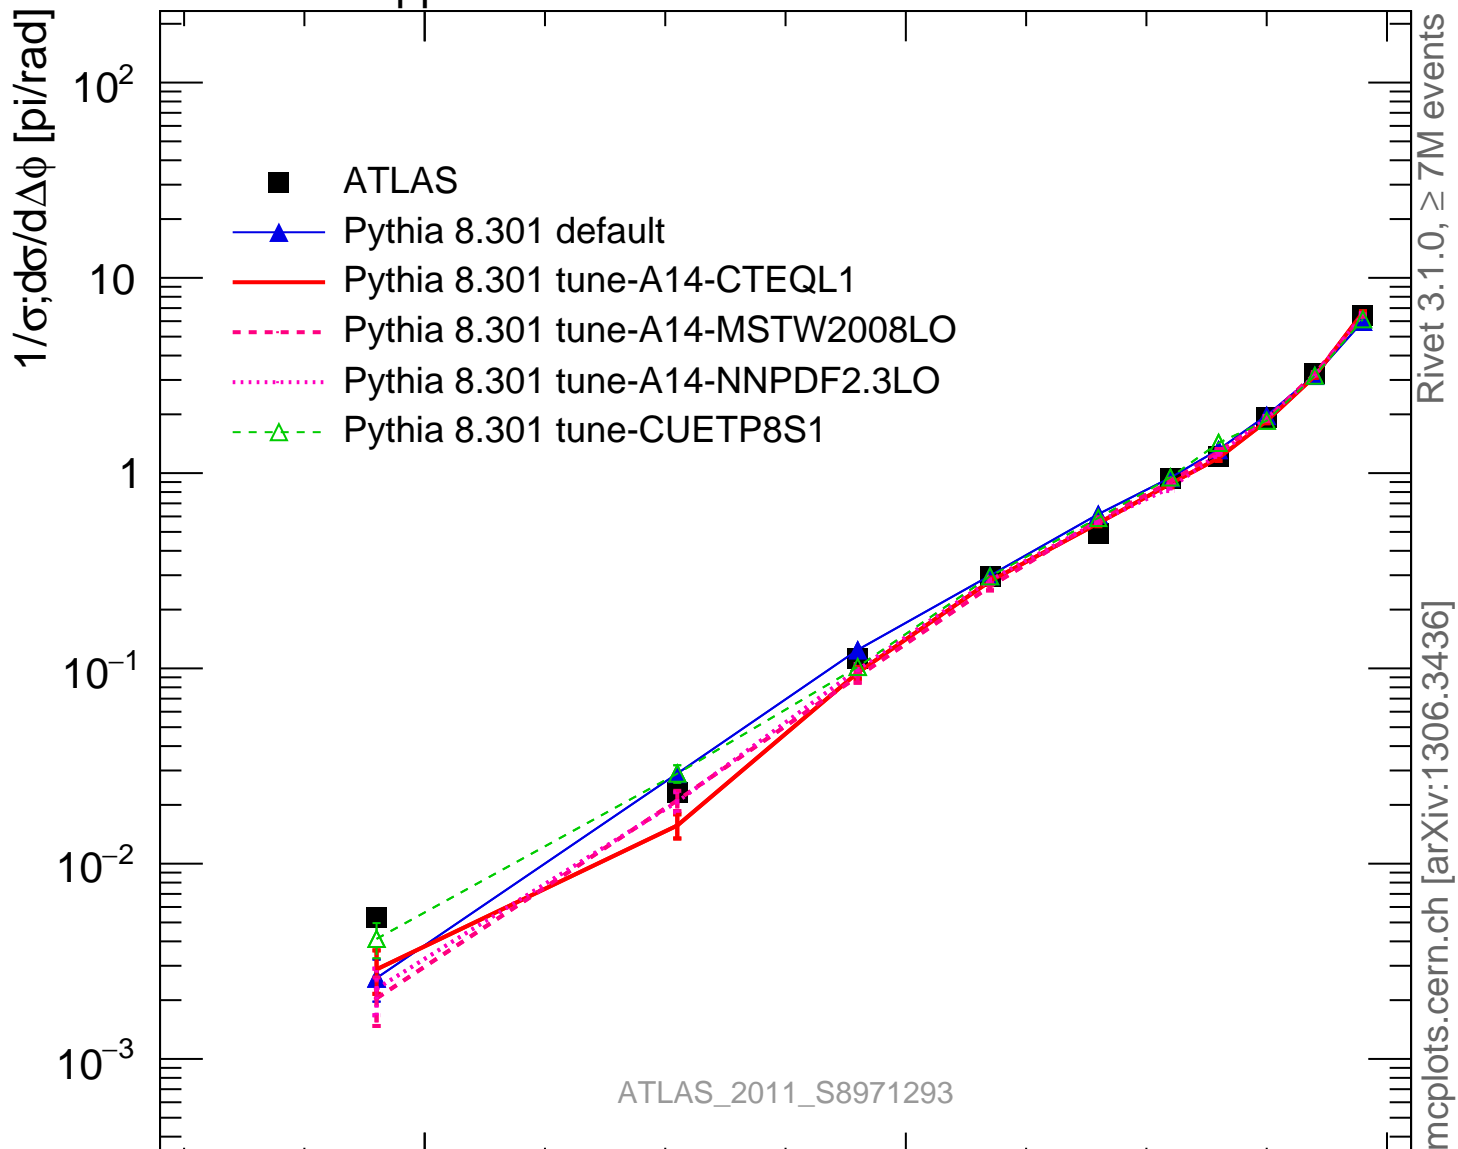

7000 GeV pp

Jets

Rivet 3.1.0,  $\geq 7M$  events

mcplots.cern.ch [arXiv:1306.3436]