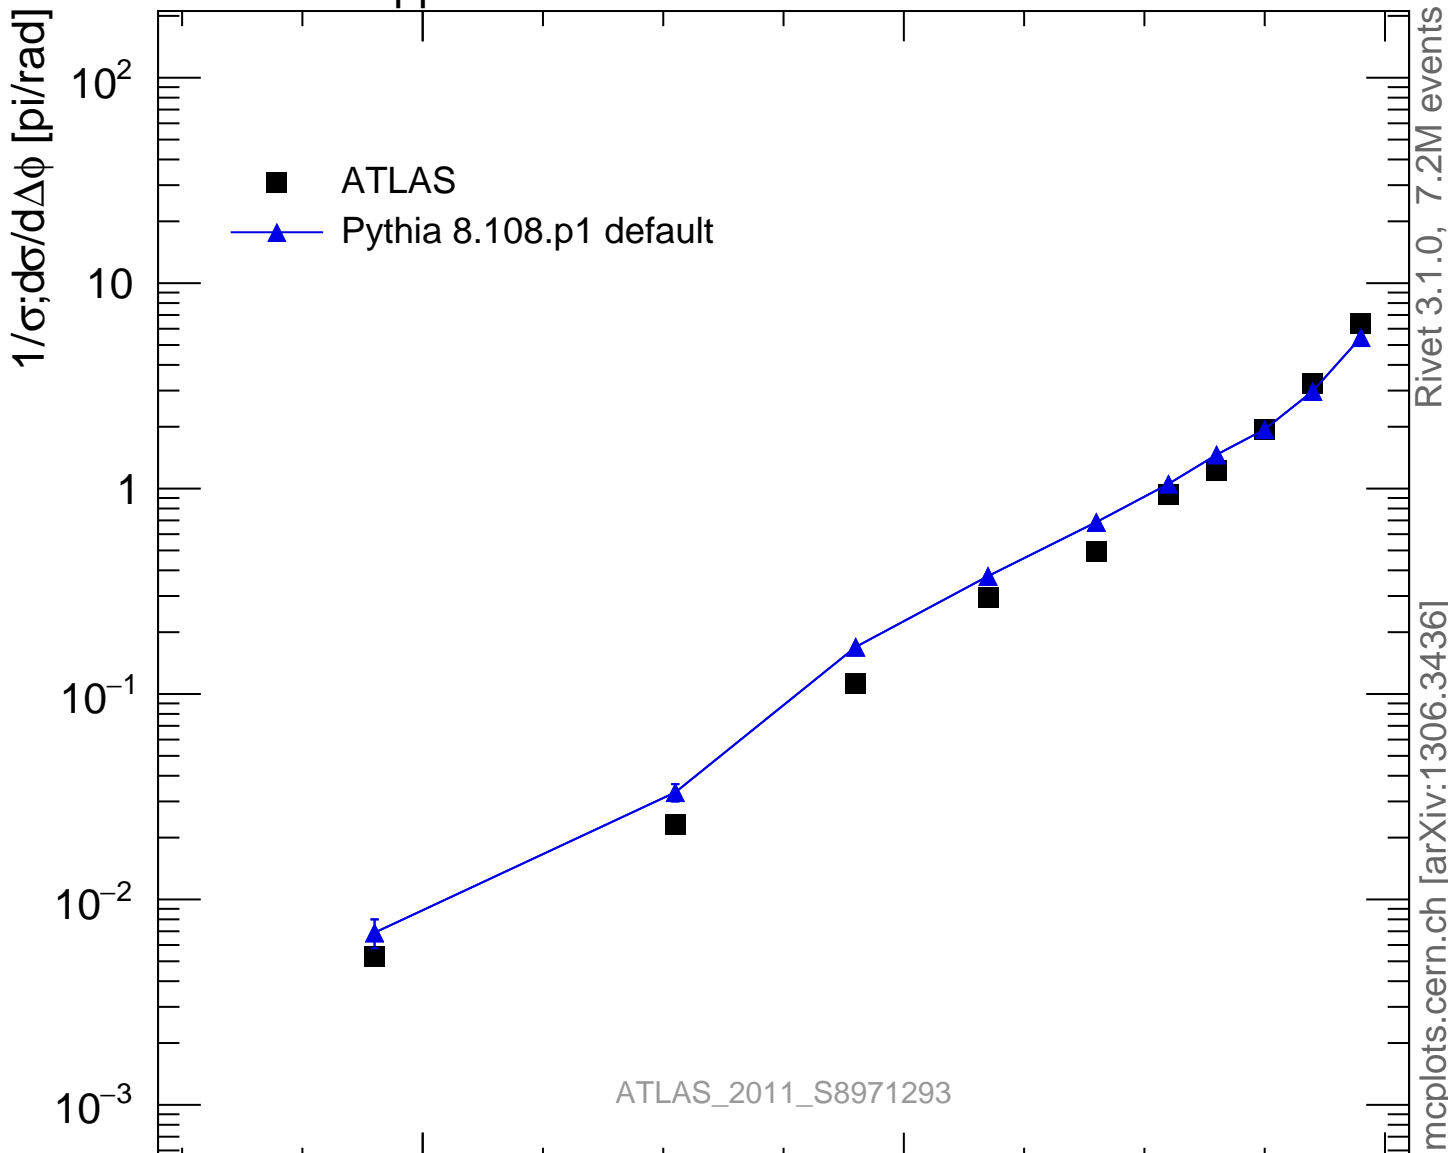

7000 GeV pp

Jets

ATLAS_2011_S8971293

Rivet 3.1.0, 7.2M events
mcplots.cern.ch [arXiv:1306.3436]