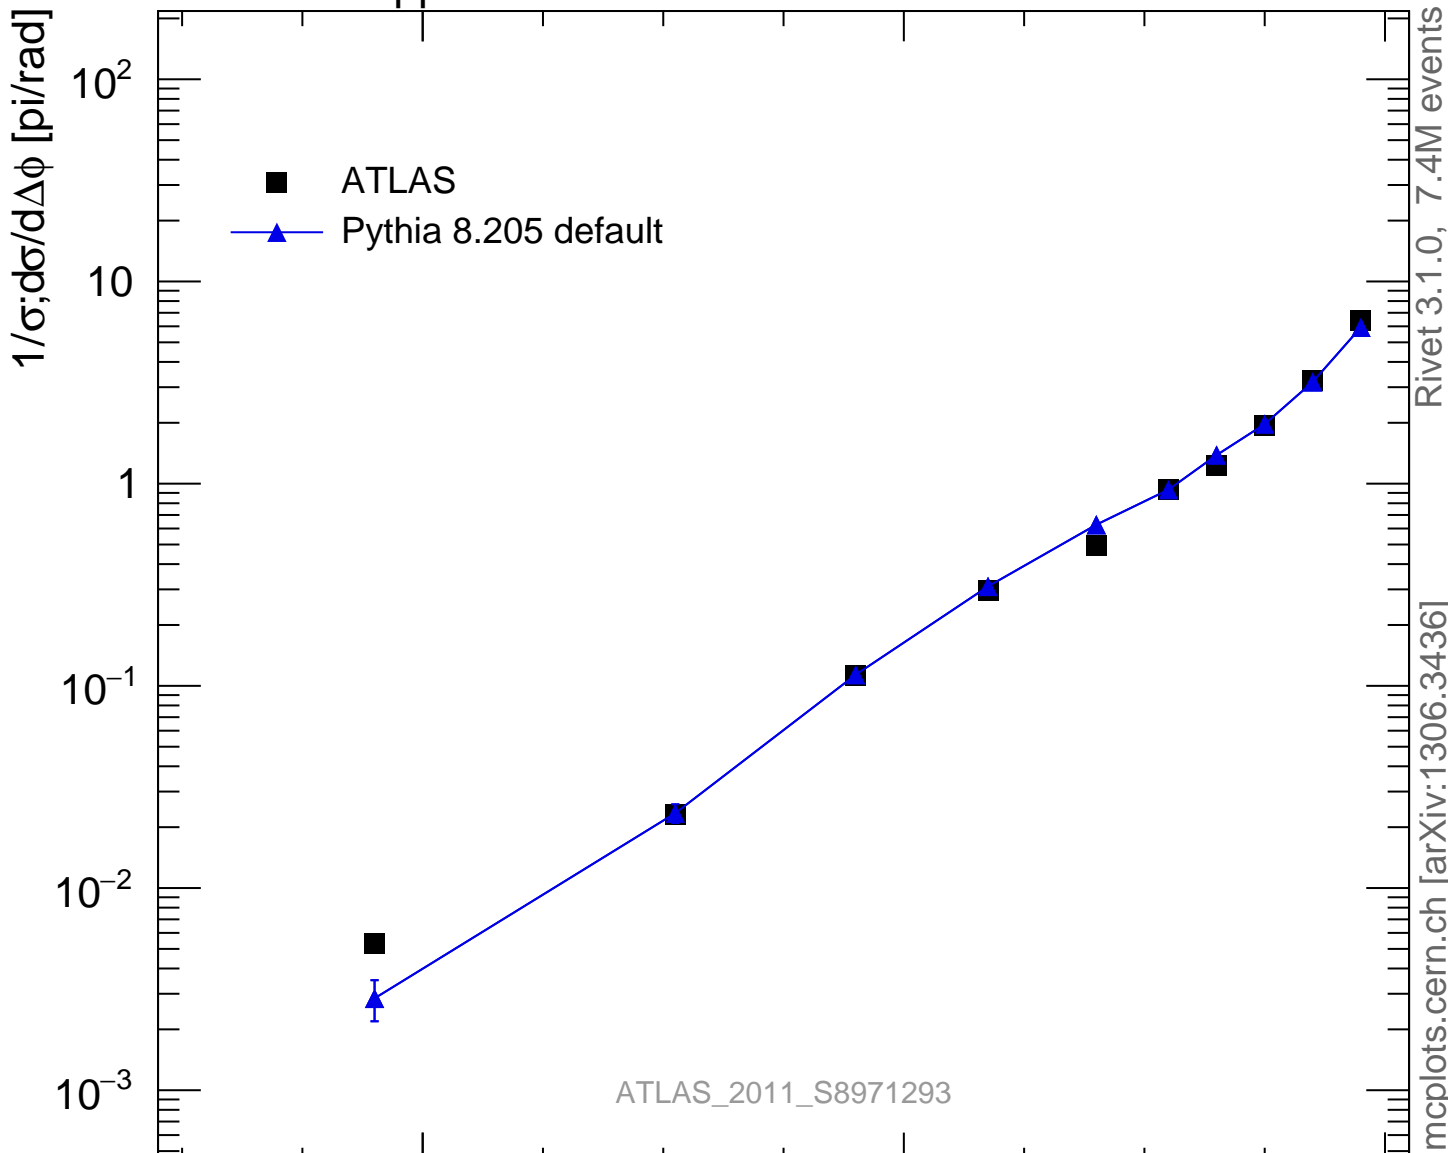

7000 GeV pp

Jets

ATLAS_2011_S8971293

Rivet 3.1.0, 7.4M events
mcplots.cern.ch [arXiv:1306.3436]