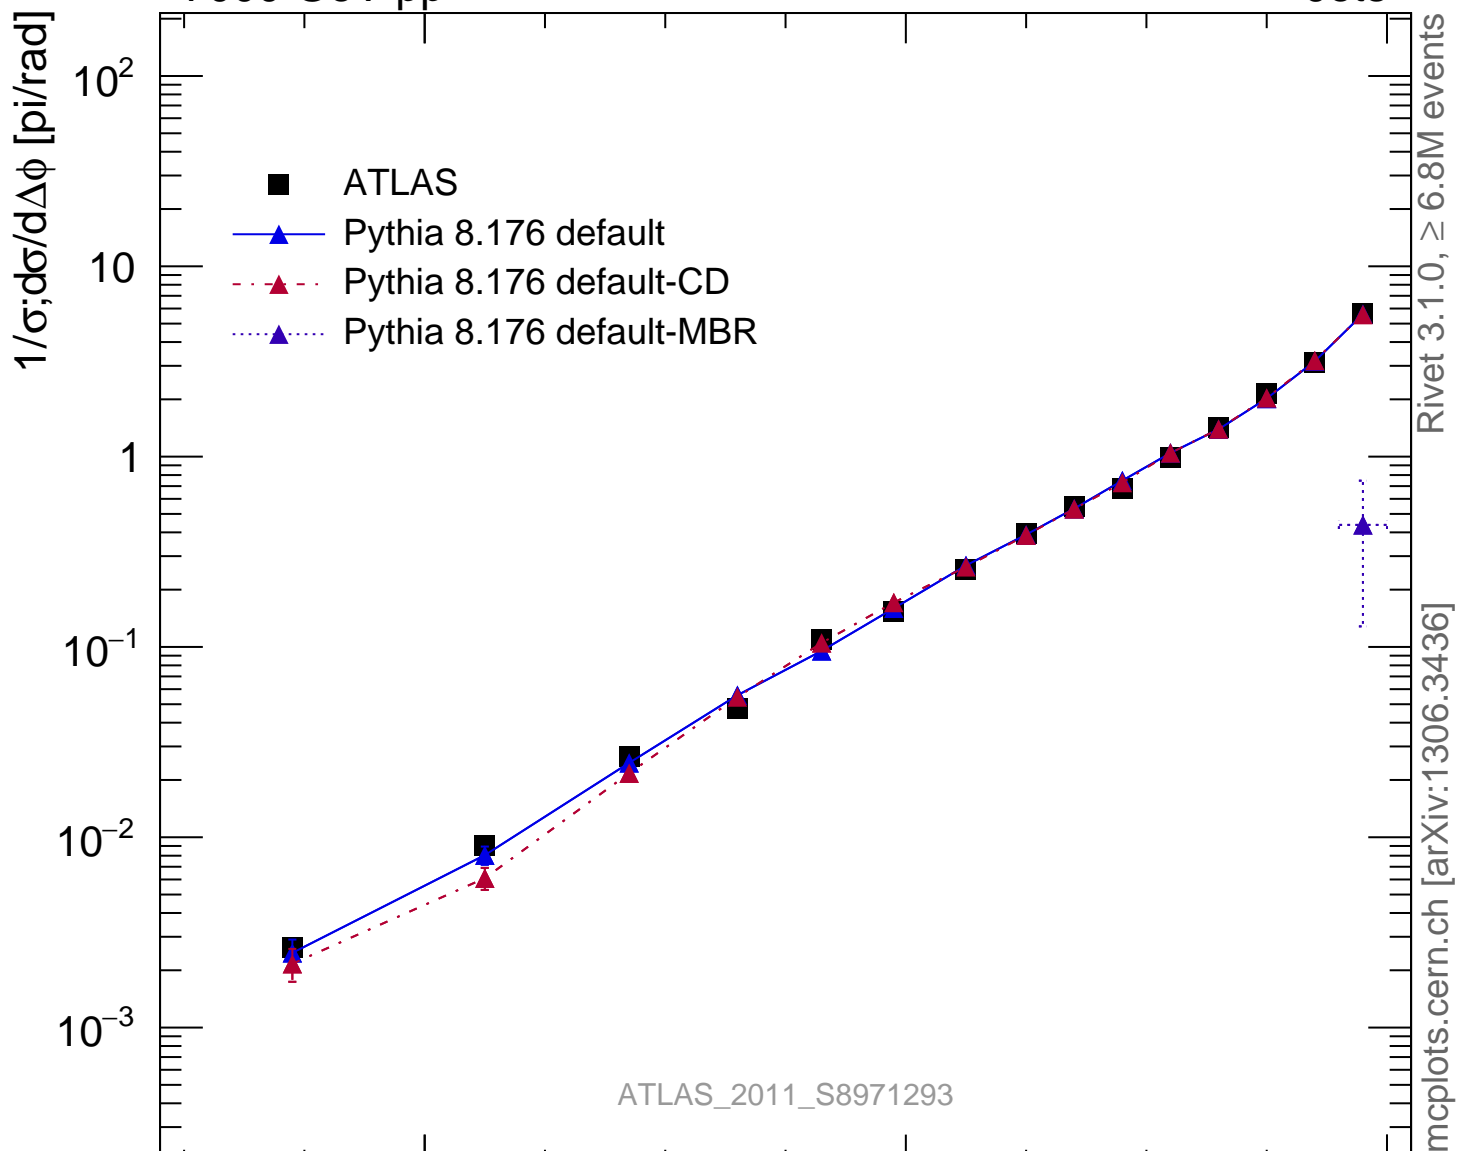

7000 GeV pp

Jets

 Rivet 3.1.0, ≥ 6.8M events
 mcplots.cern.ch [arXiv:1306.3436]
