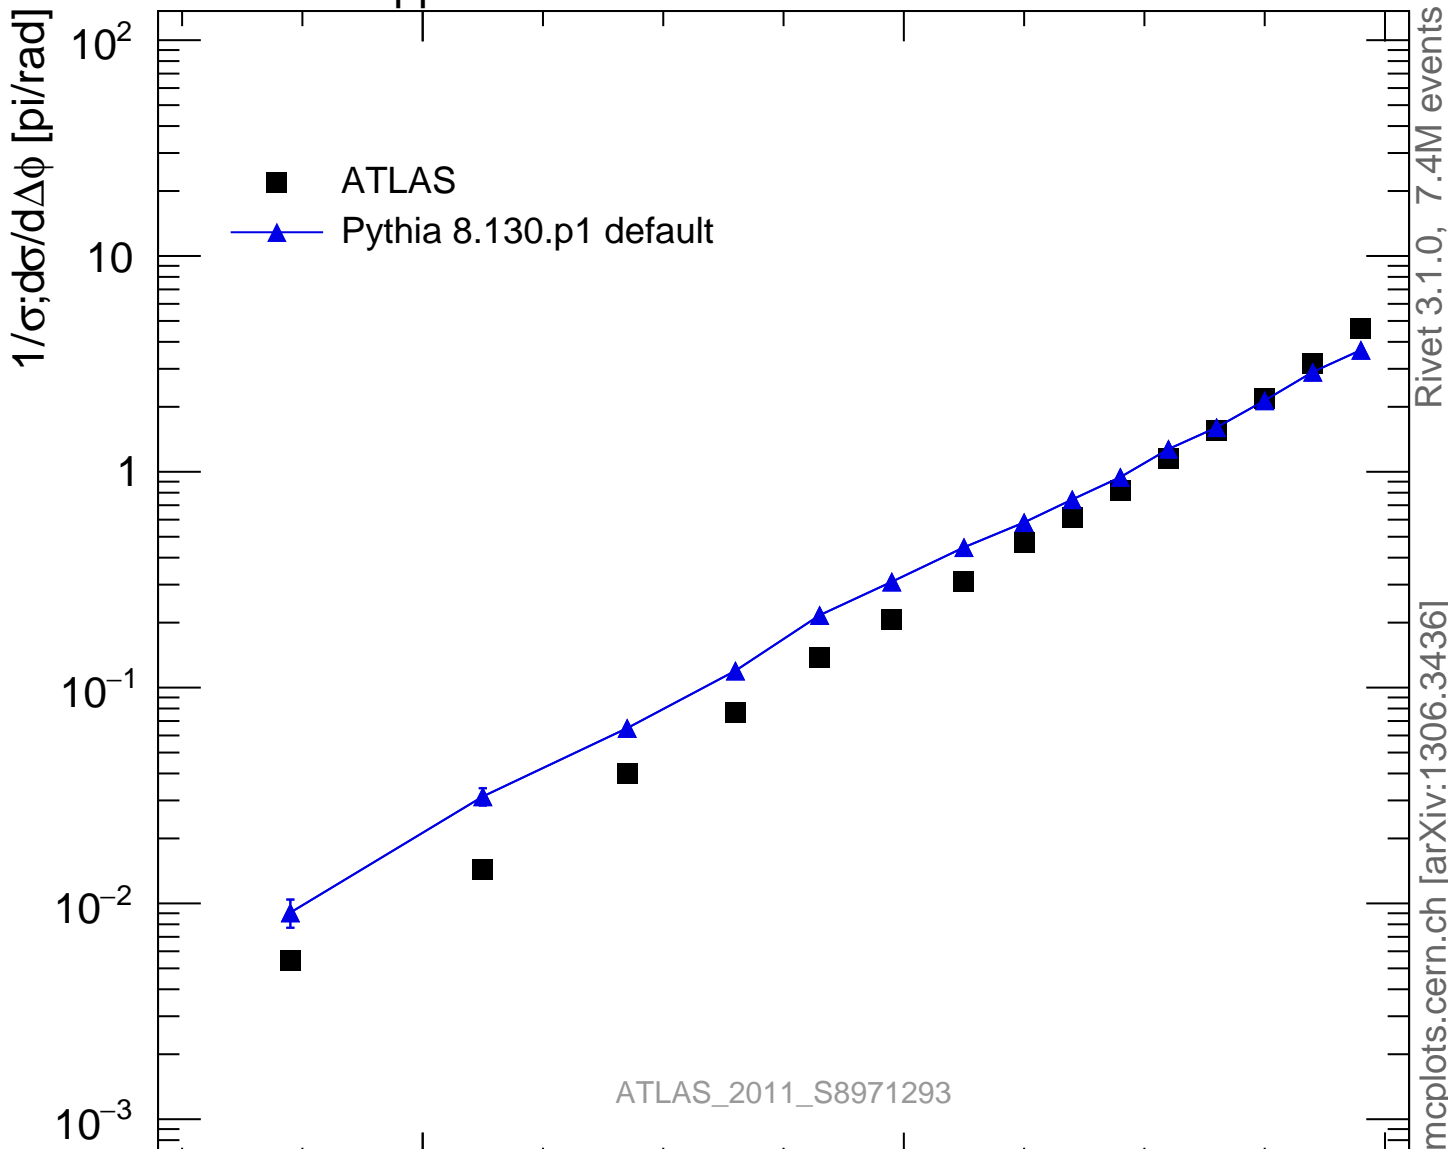

7000 GeV pp

Jets

ATLAS_2011_S8971293

Rivet 3.1.0, 7.4M events
mcplots.cern.ch [arXiv:1306.3436]