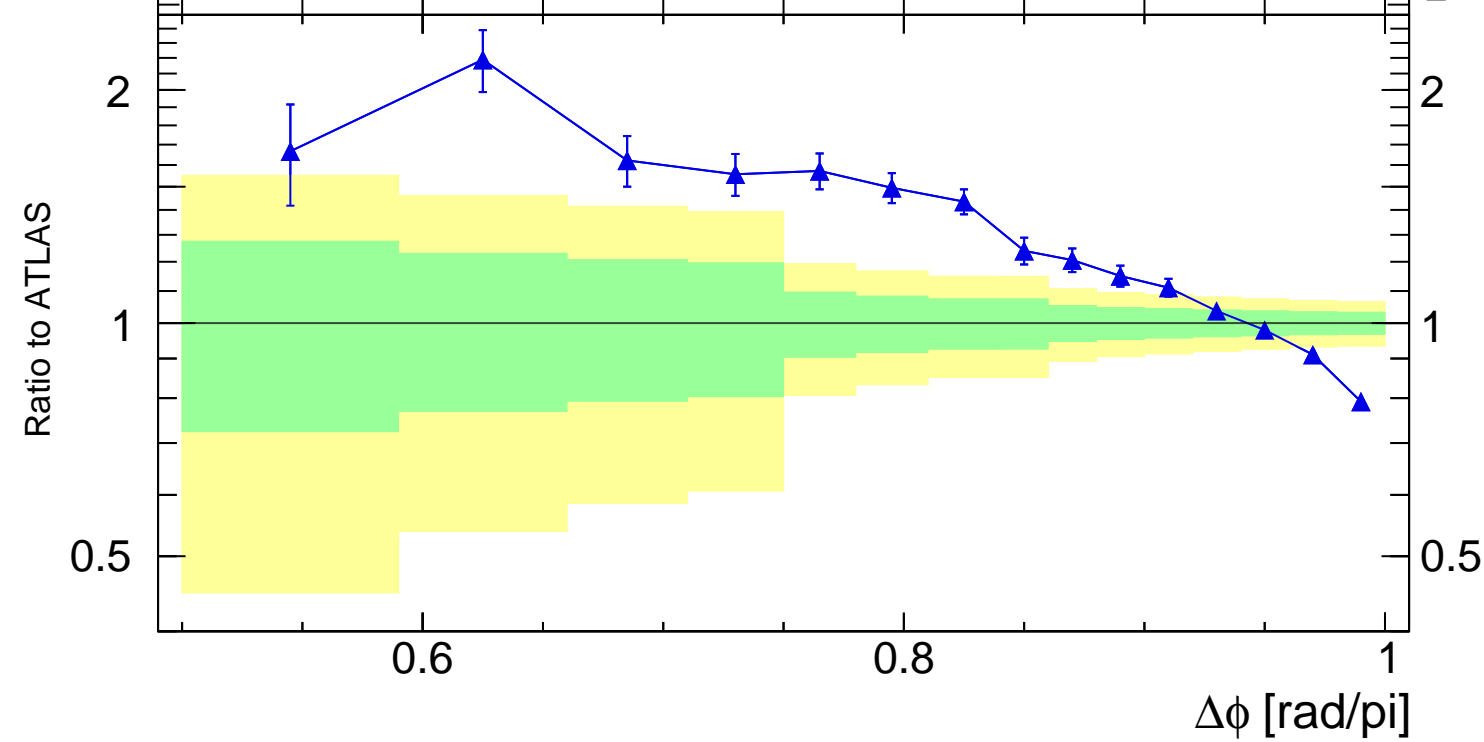

7000 GeV pp

Jets

ATLAS_2011_S8971293

Rivet 3.1.0, 7.4M events
mcplots.cern.ch [arXiv:1306.3436]