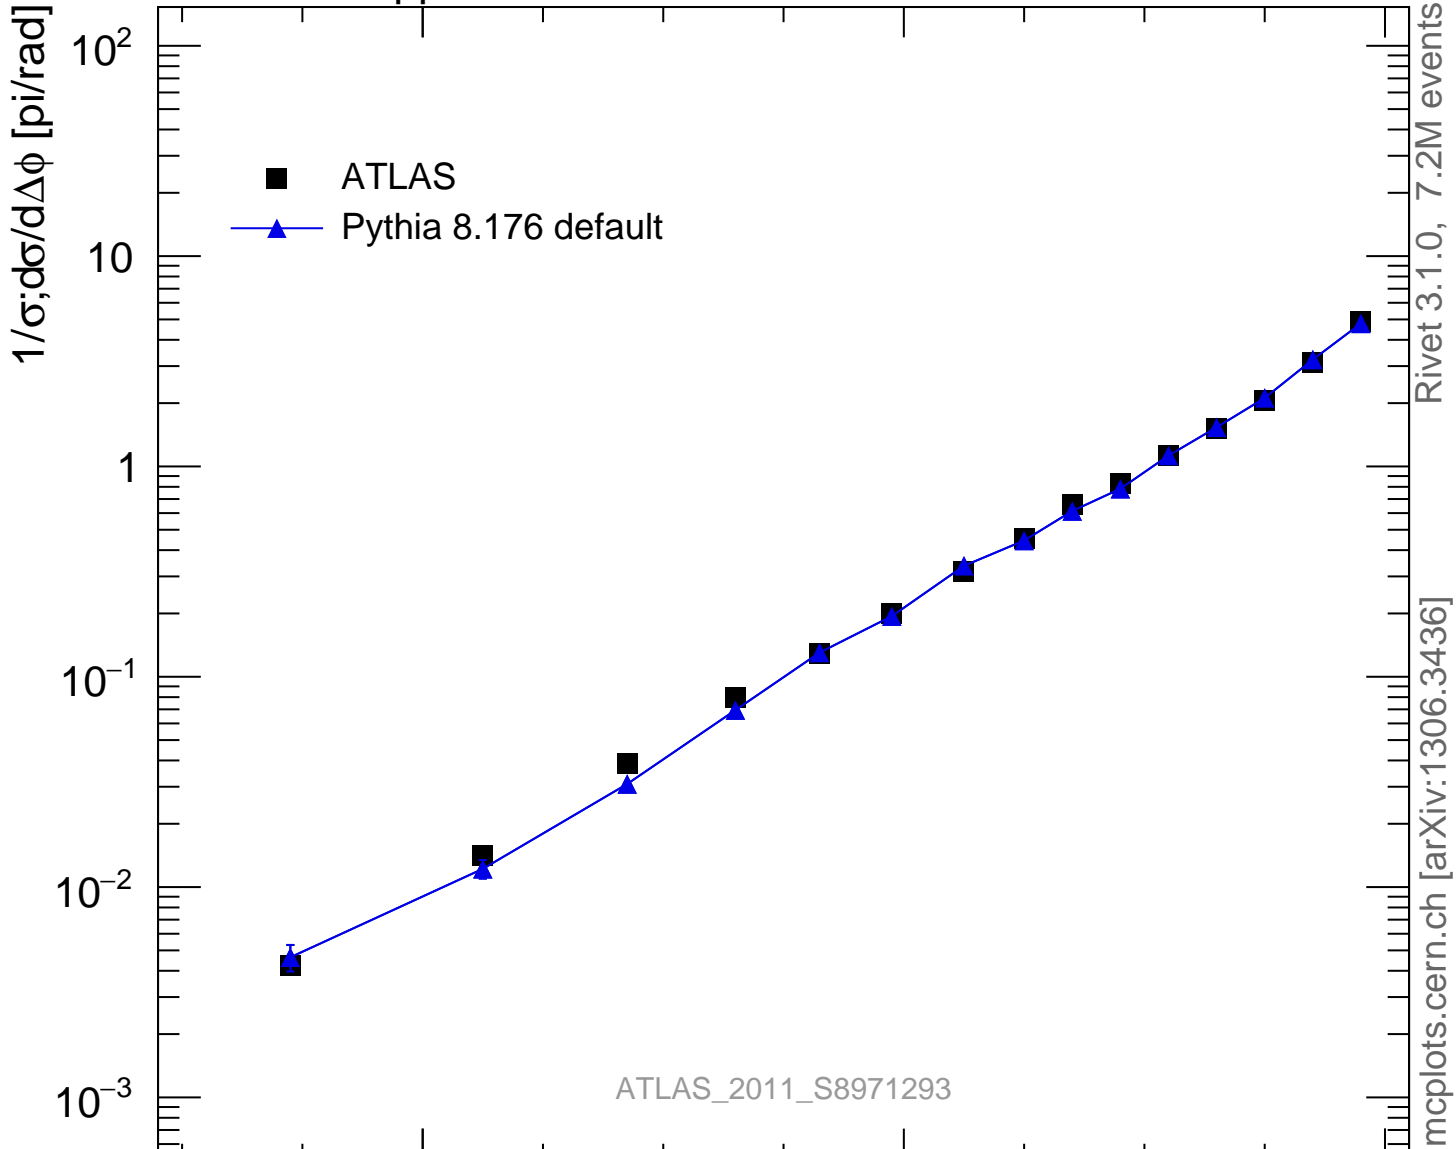

7000 GeV pp

Jets

ATLAS_2011_S8971293

Rivet 3.1.0, 7.2M events
mcplots.cern.ch [arXiv:1306.3436]