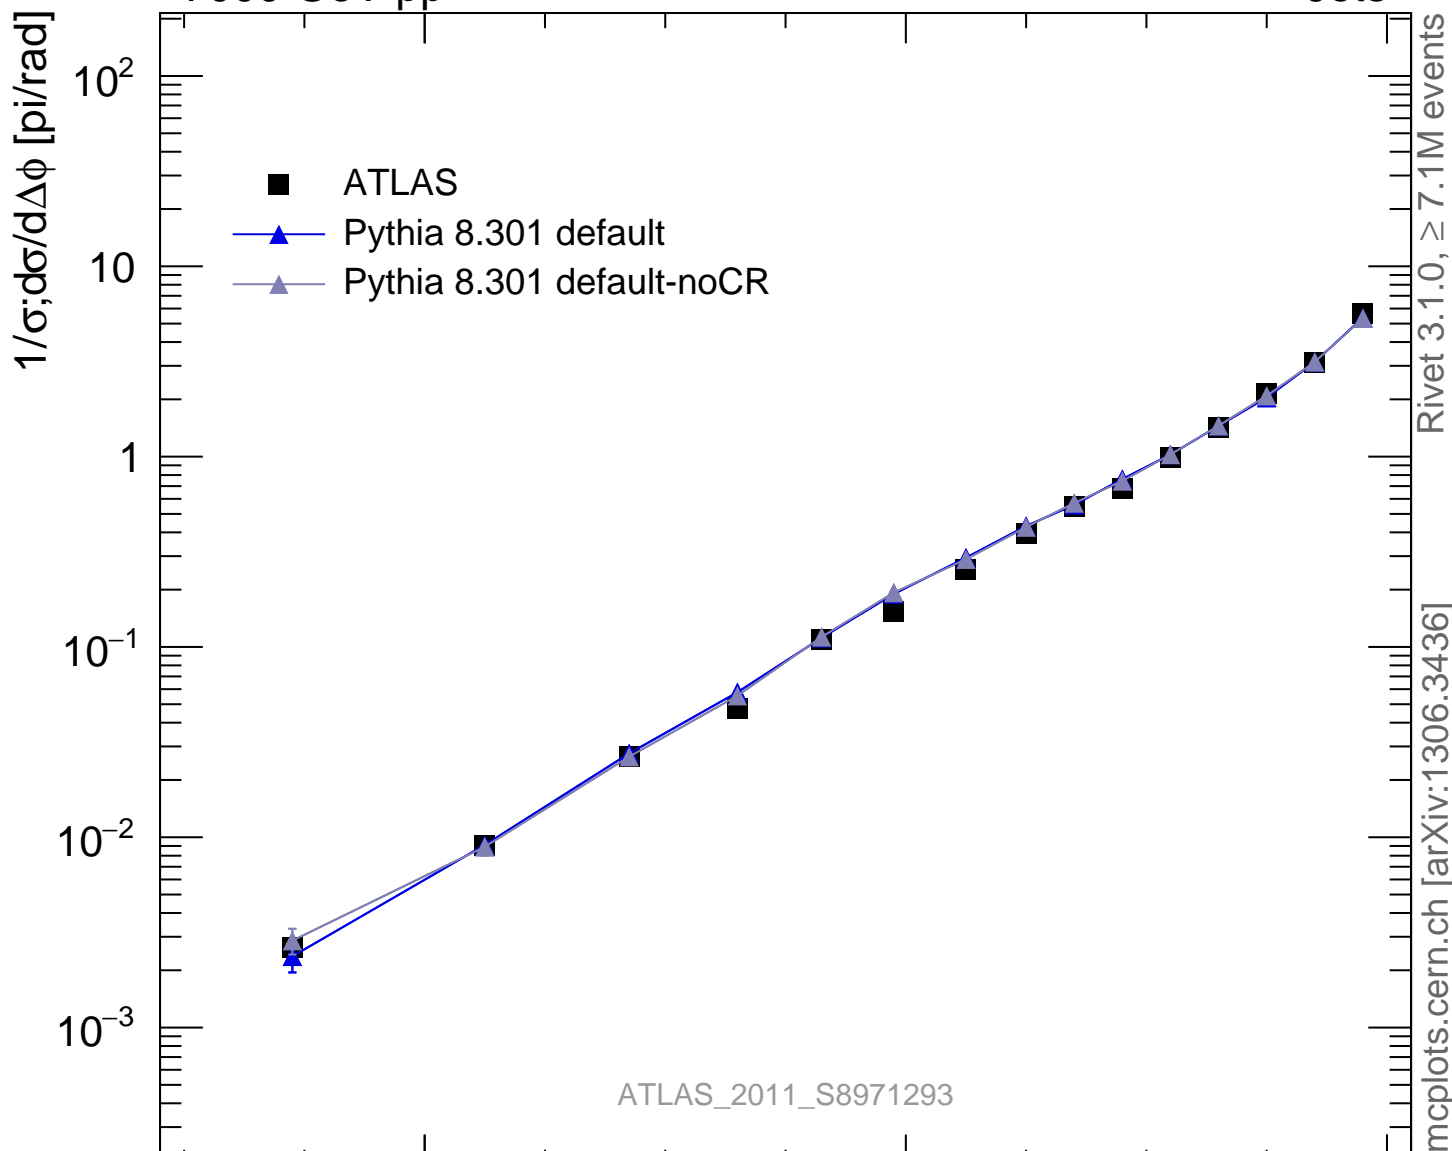

7000 GeV pp

Jets

Rivet 3.1.0, $\geq 7.1M$ events
mcplots.cern.ch [arXiv:1306.3436]