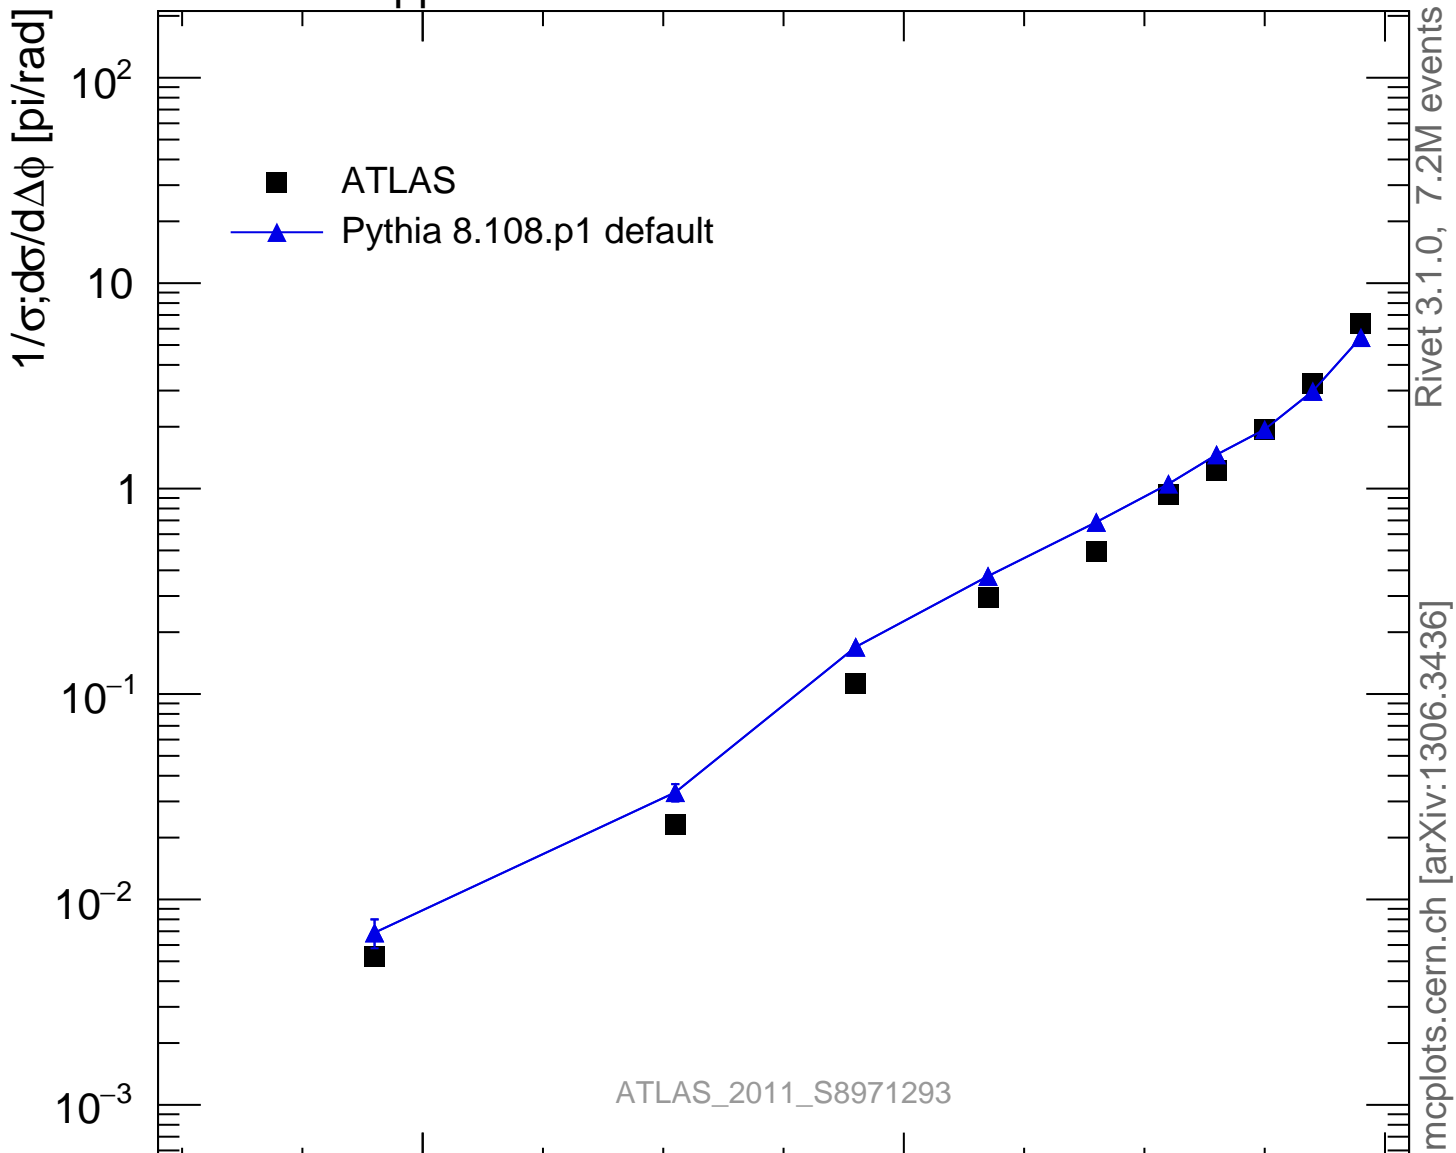

7000 GeV pp

Jets

ATLAS\_2011\_S8971293

Rivet 3.1.0, 7.2M events  
mcplots.cern.ch [arXiv:1306.3436]