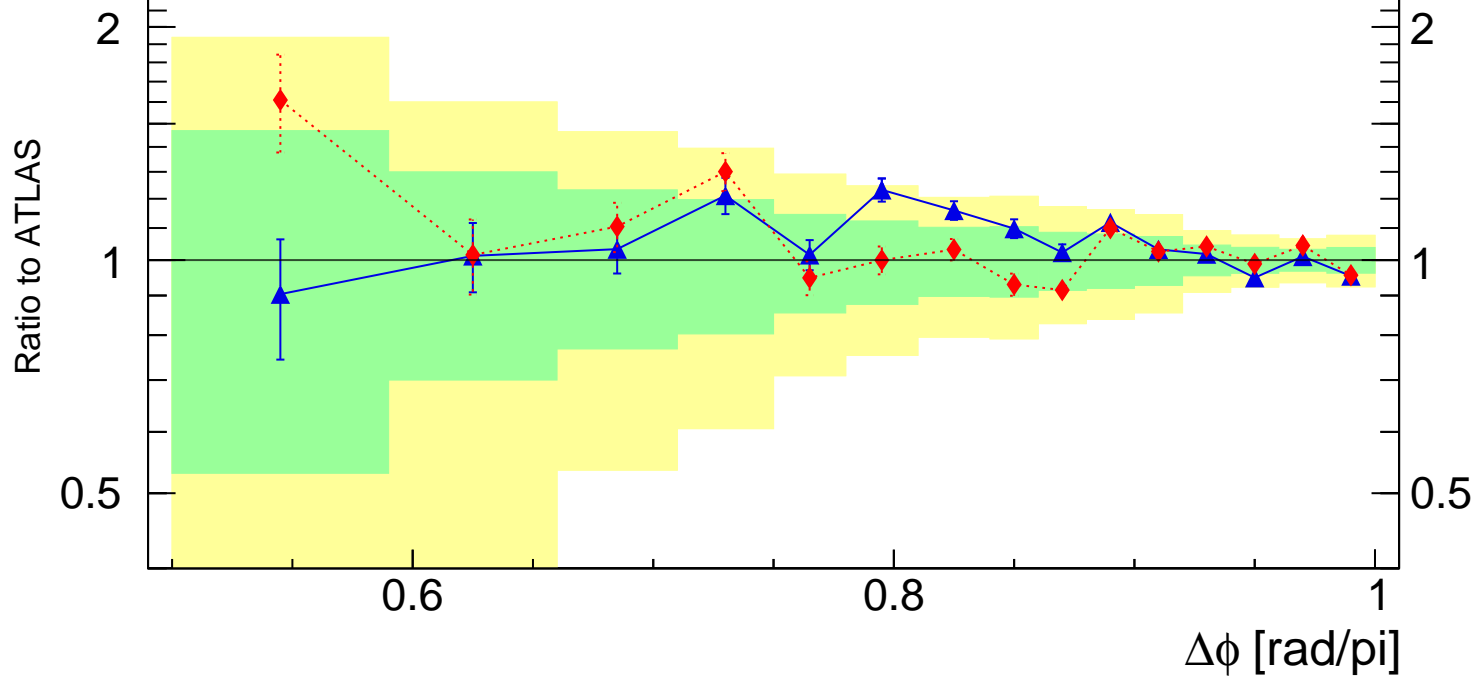

7000 GeV pp

Jets

Rivet 3.1.0, ≥ 6.7M events

mcplots.cern.ch [arXiv:1306.3436]