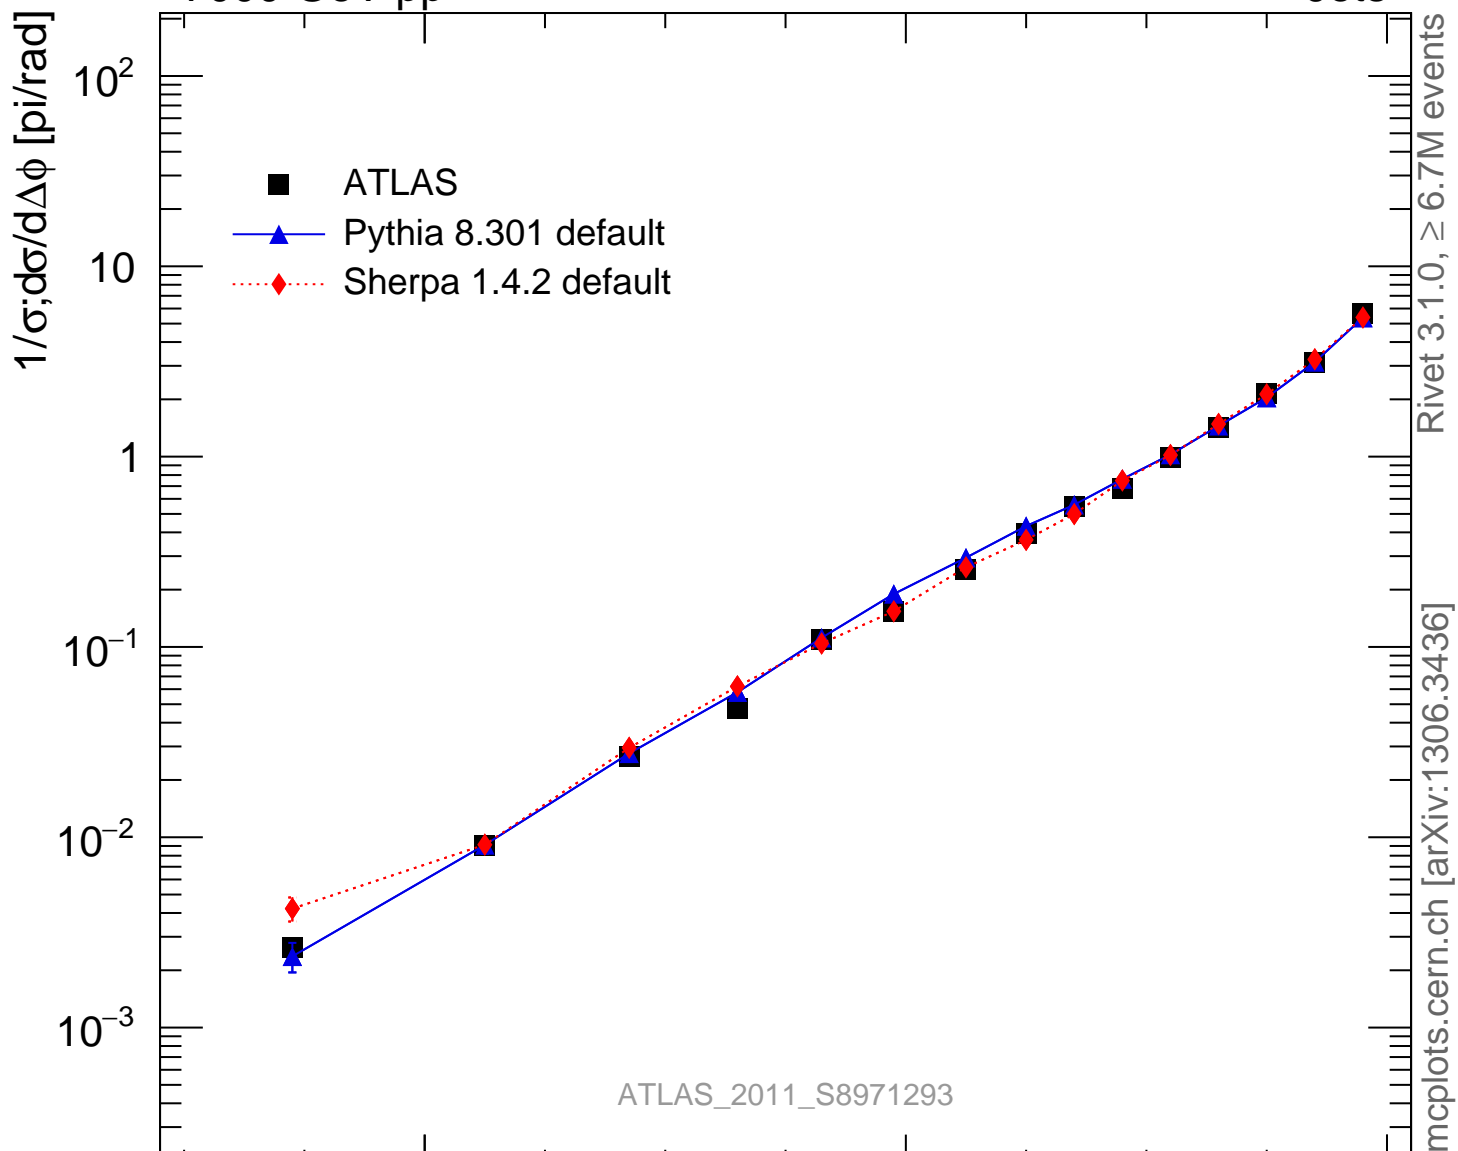

7000 GeV pp

Jets

Rivet 3.1.0, ≥ 6.7M events

mcplots.cern.ch [arXiv:1306.3436]