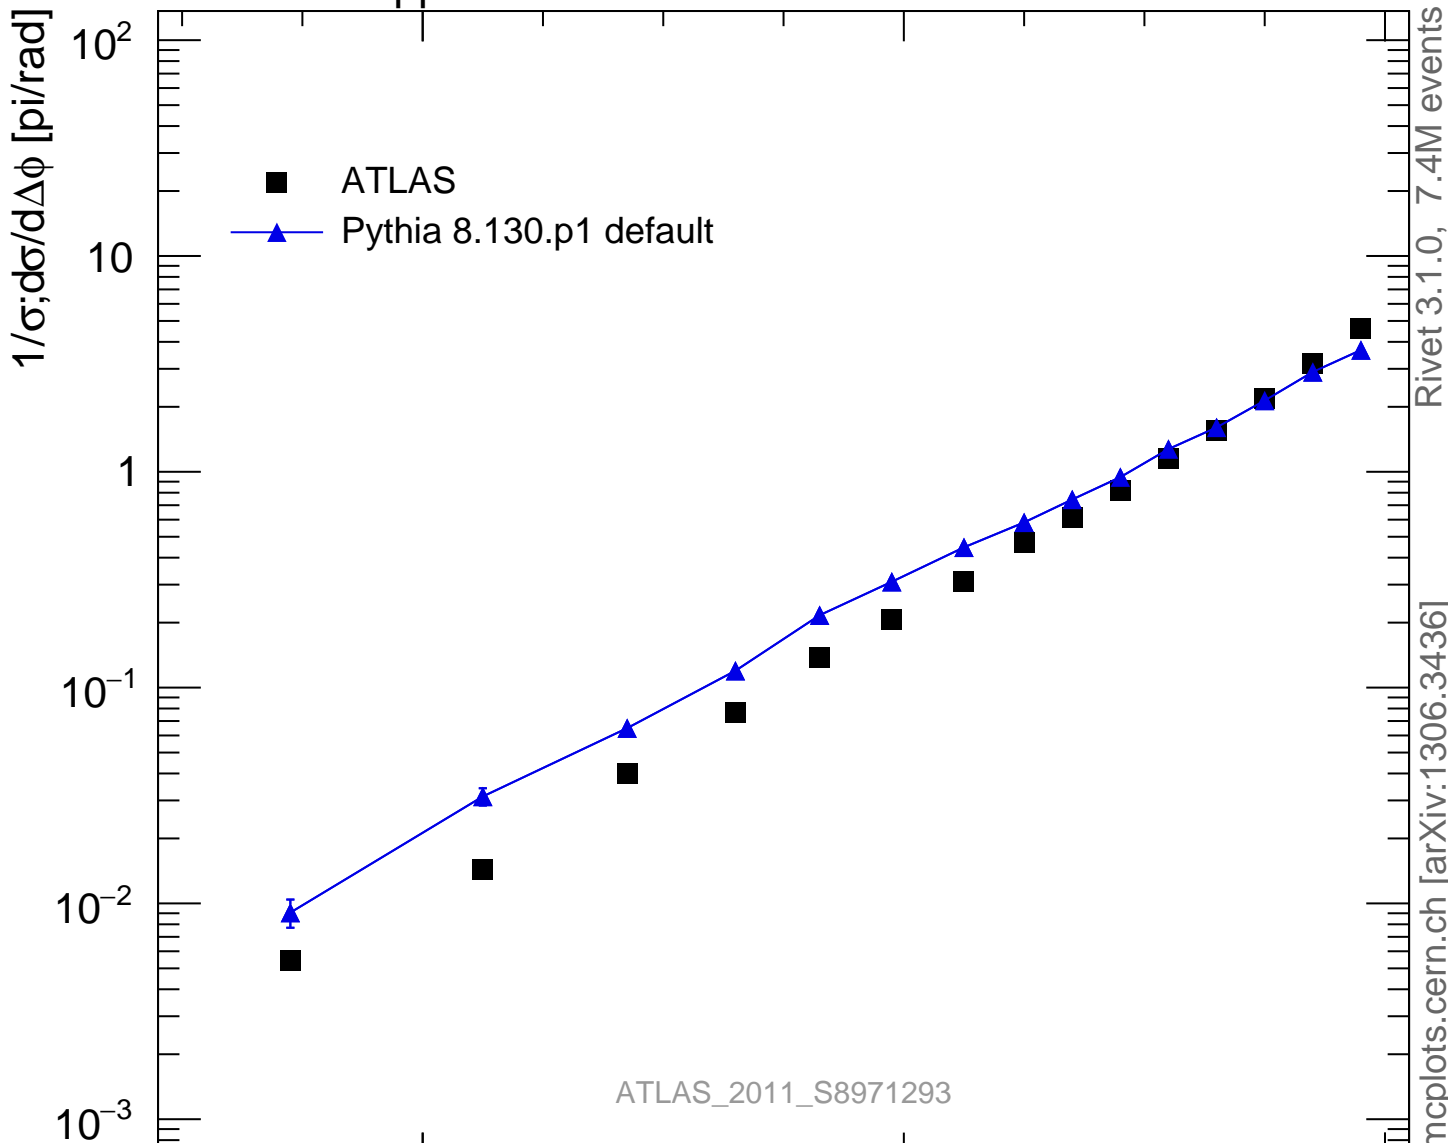

7000 GeV pp

Jets

ATLAS_2011_S8971293

Rivet 3.1.0, 7.4M events
mcplots.cern.ch [arXiv:1306.3436]