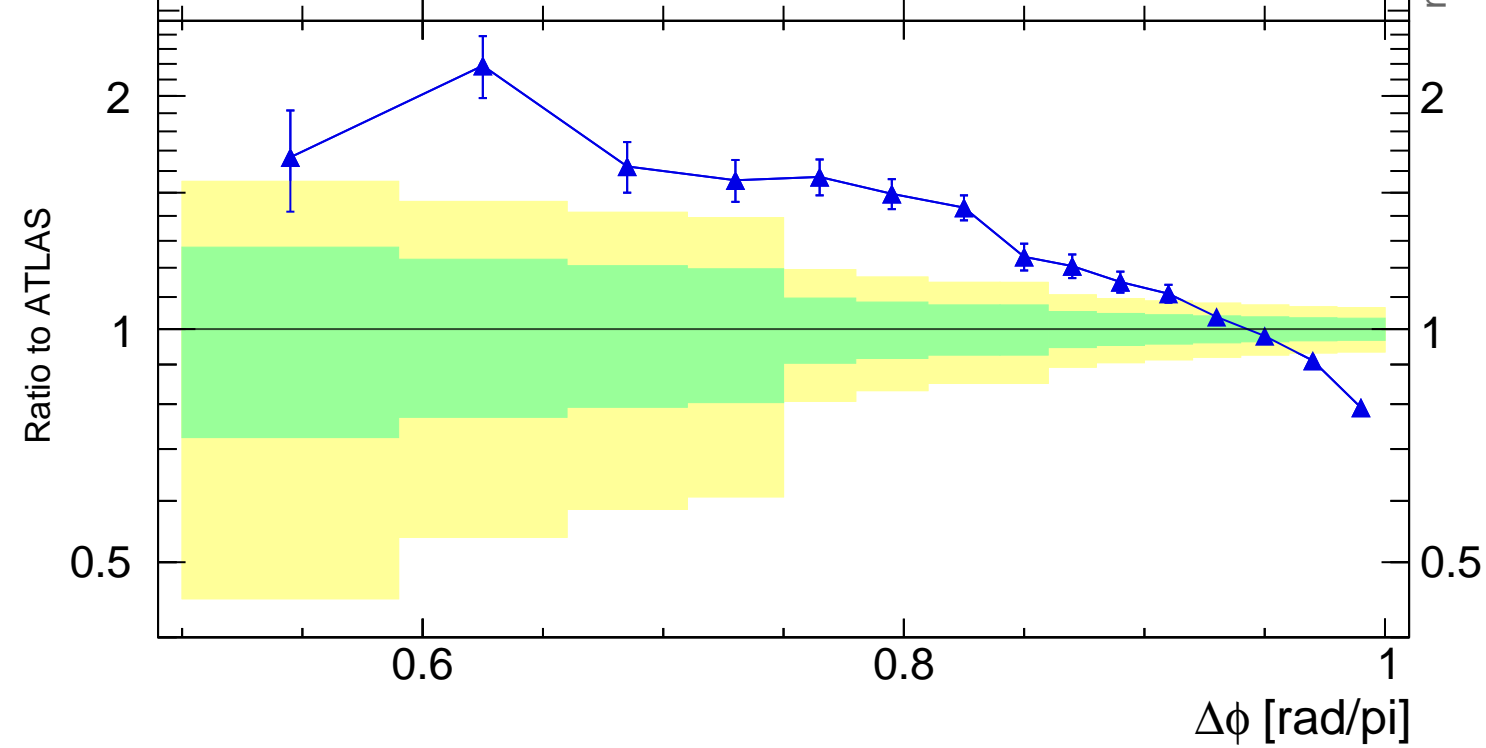

7000 GeV pp

Jets

ATLAS_2011_S8971293

Rivet 3.1.0, 7.4M events
mcplots.cern.ch [arXiv:1306.3436]