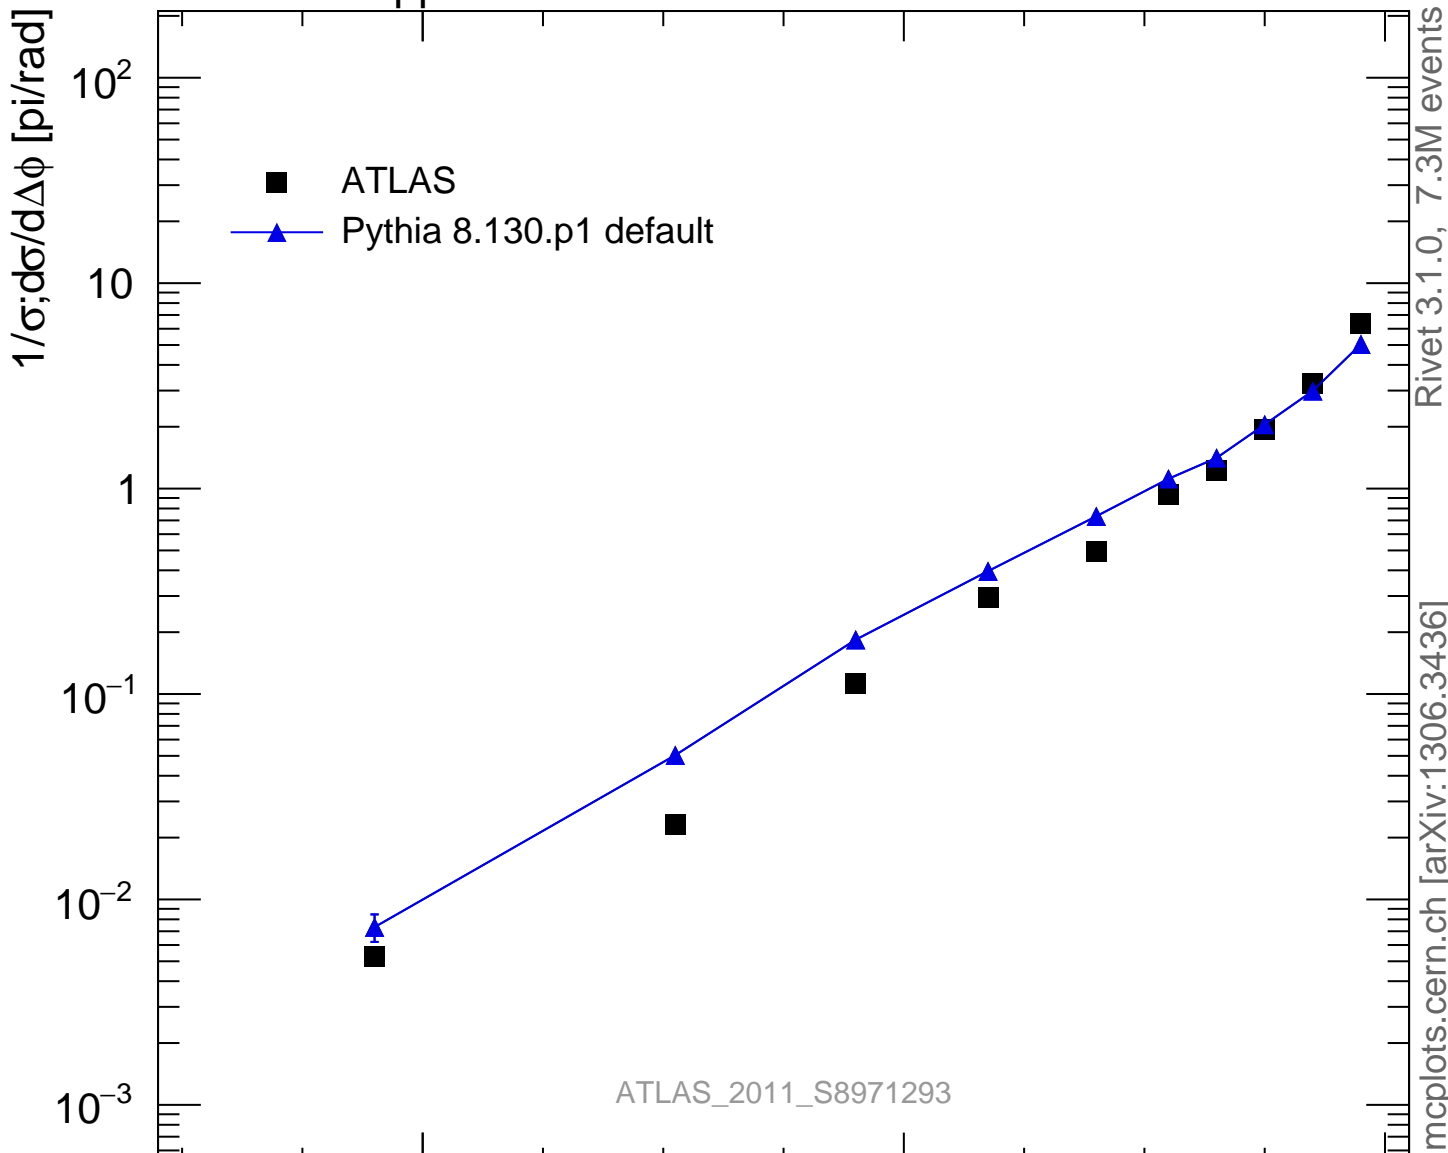

7000 GeV pp

Jets

ATLAS\_2011\_S8971293

Rivet 3.1.0, 7.3M events  
mcplots.cern.ch [arXiv:1306.3436]