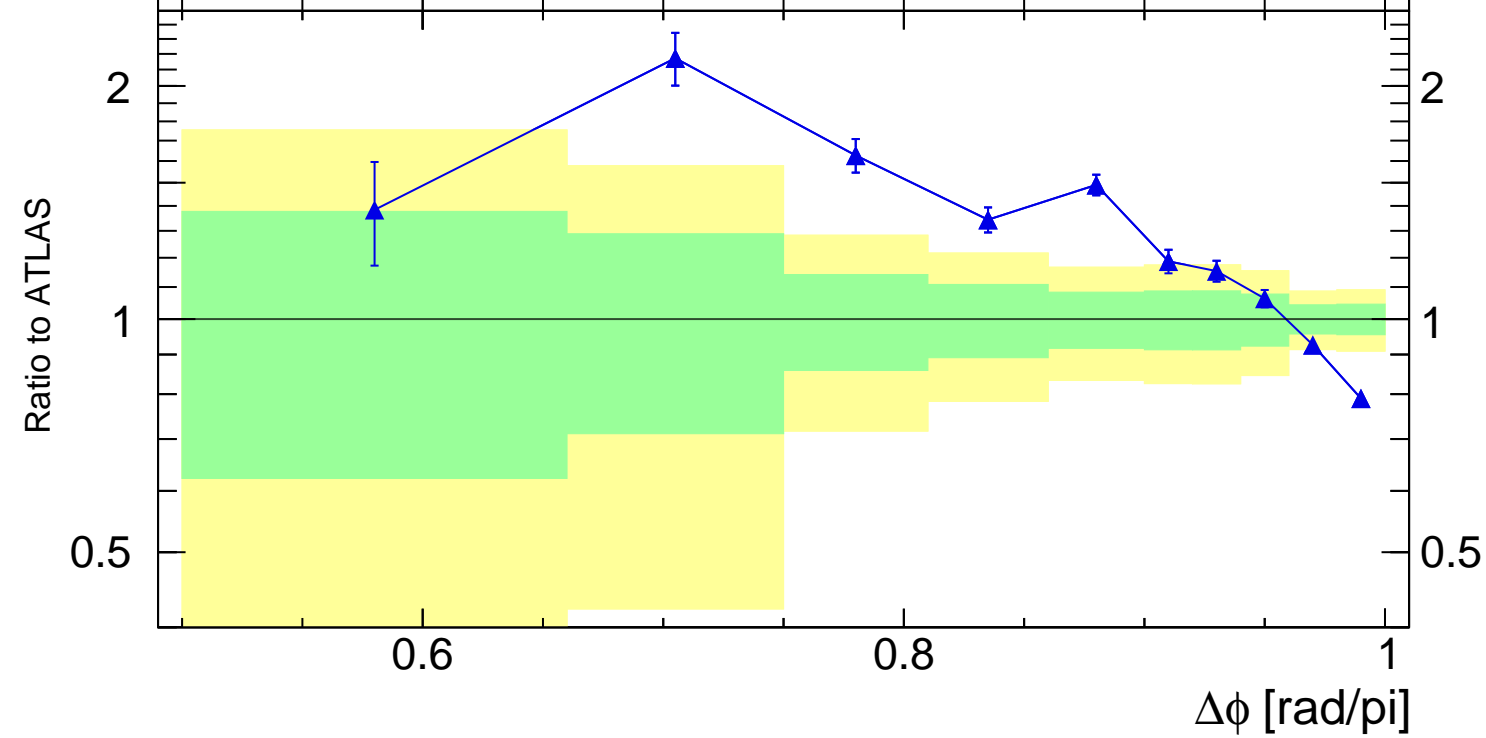

7000 GeV pp

Jets

ATLAS\_2011\_S8971293

Rivet 3.1.0, 7.3M events  
mcplots.cern.ch [arXiv:1306.3436]