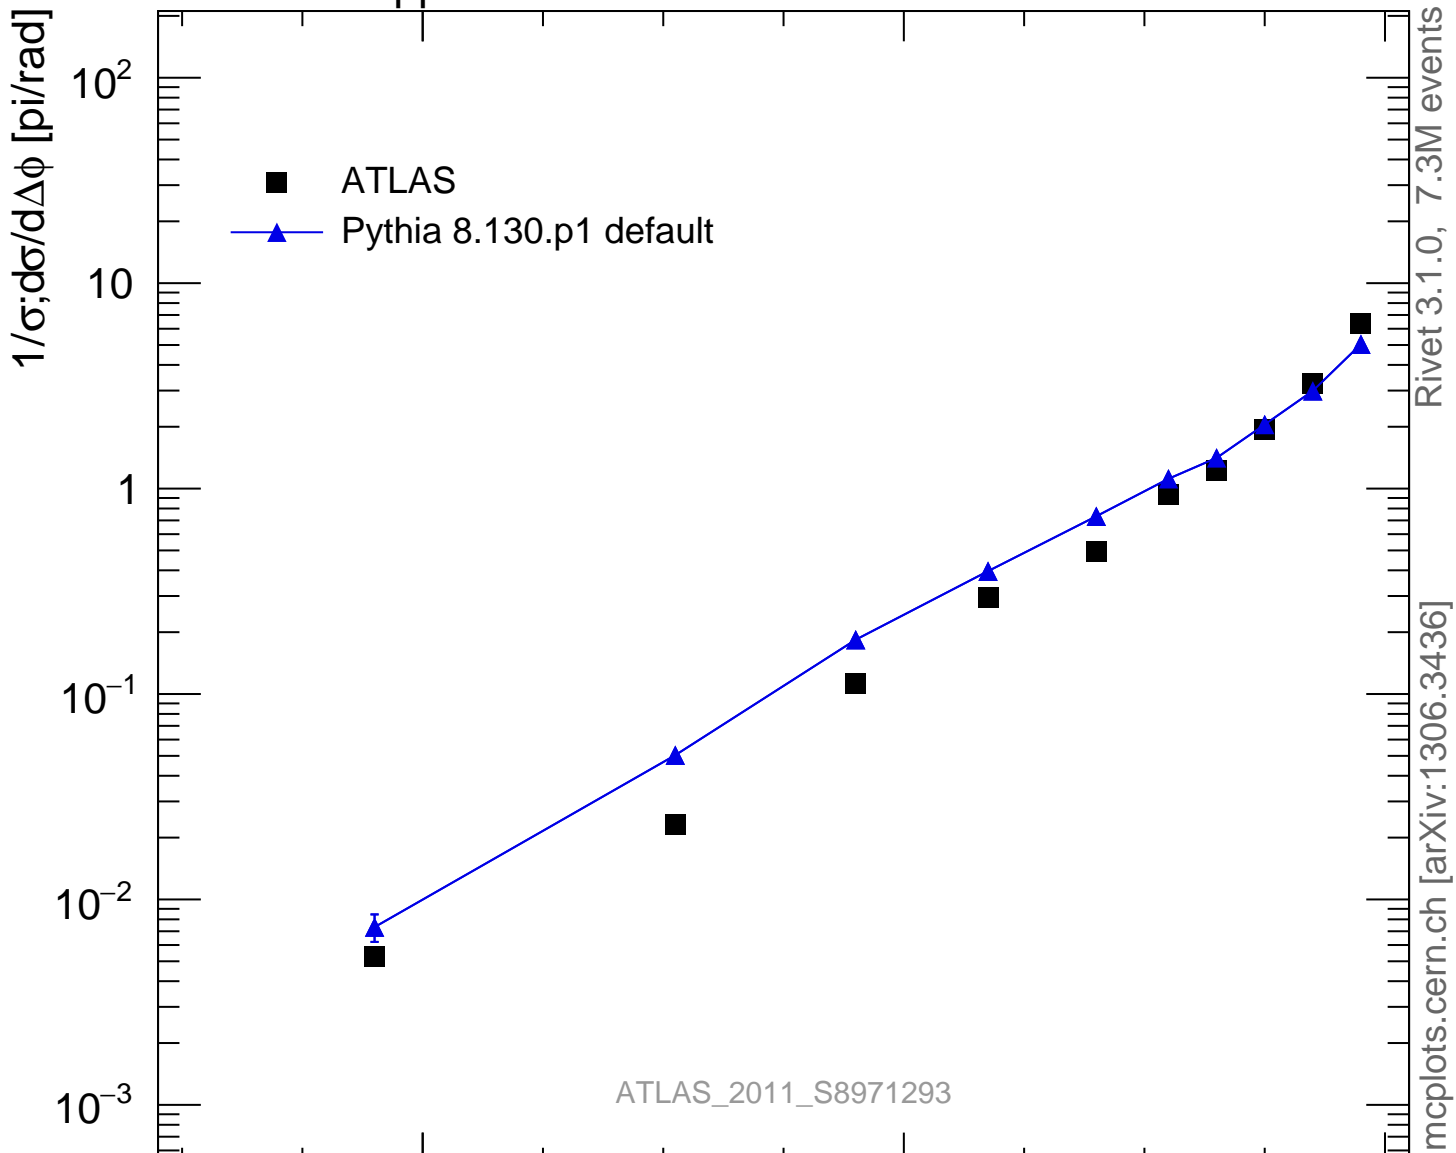

7000 GeV pp

Jets

ATLAS\_2011\_S8971293

Rivet 3.1.0, 7.3M events  
mcplots.cern.ch [arXiv:1306.3436]