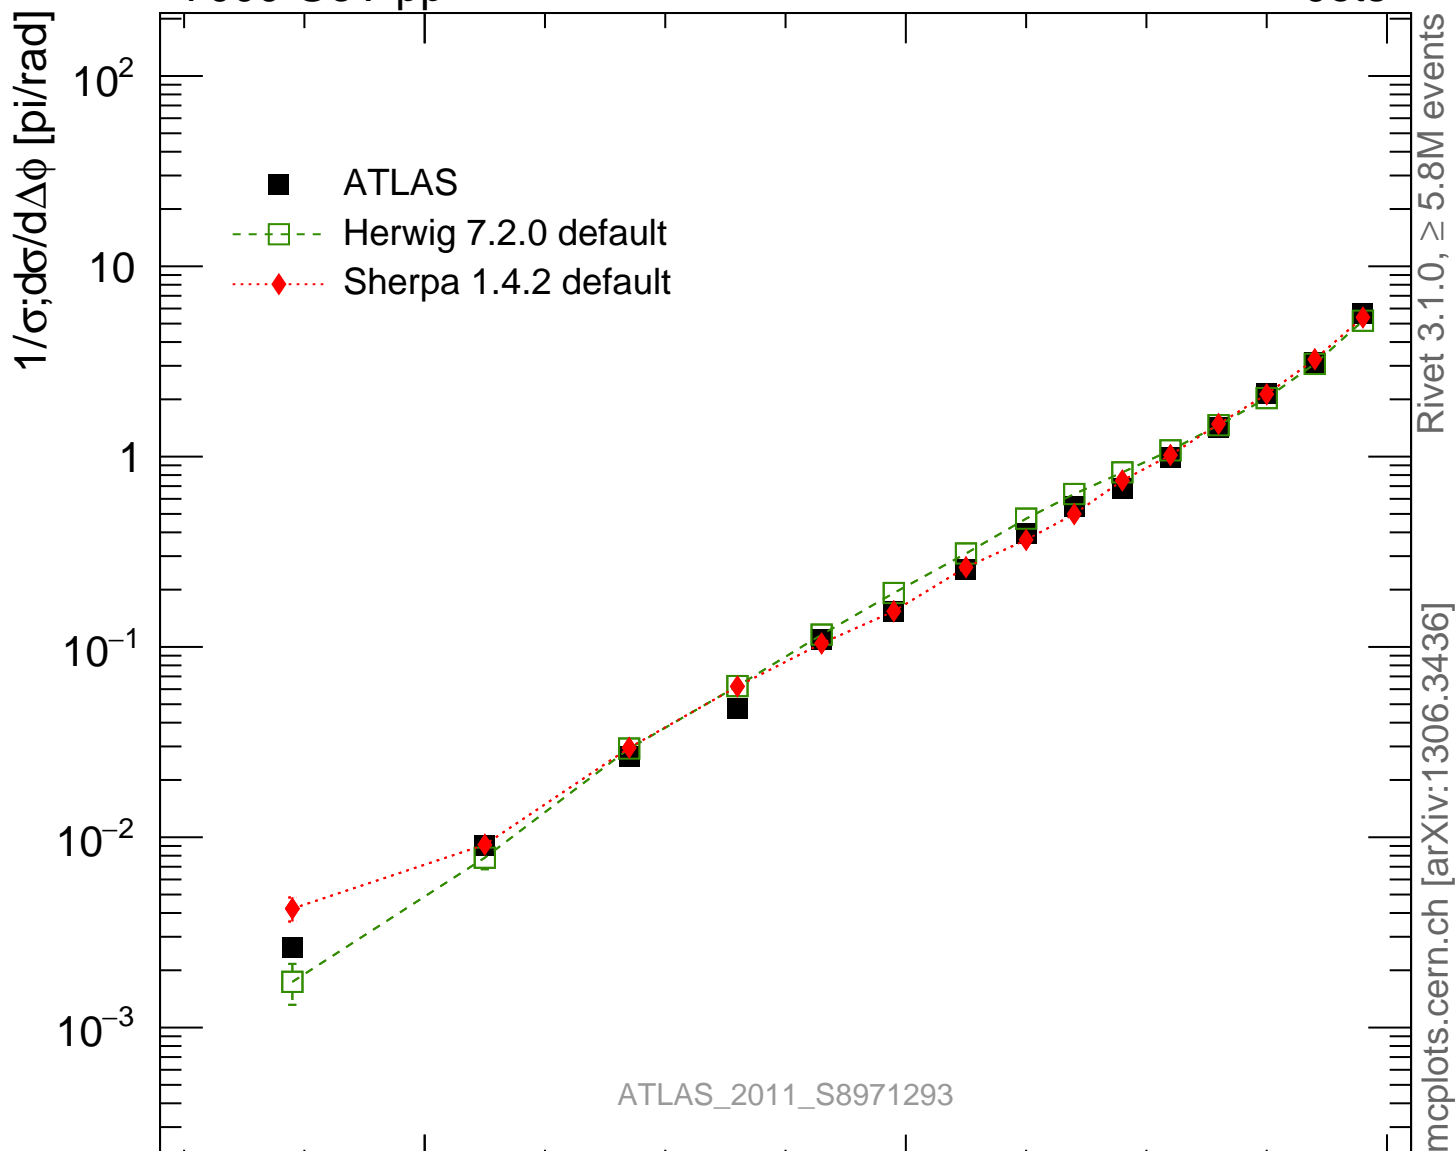

7000 GeV pp

Jets

ATLAS_2011_S8971293