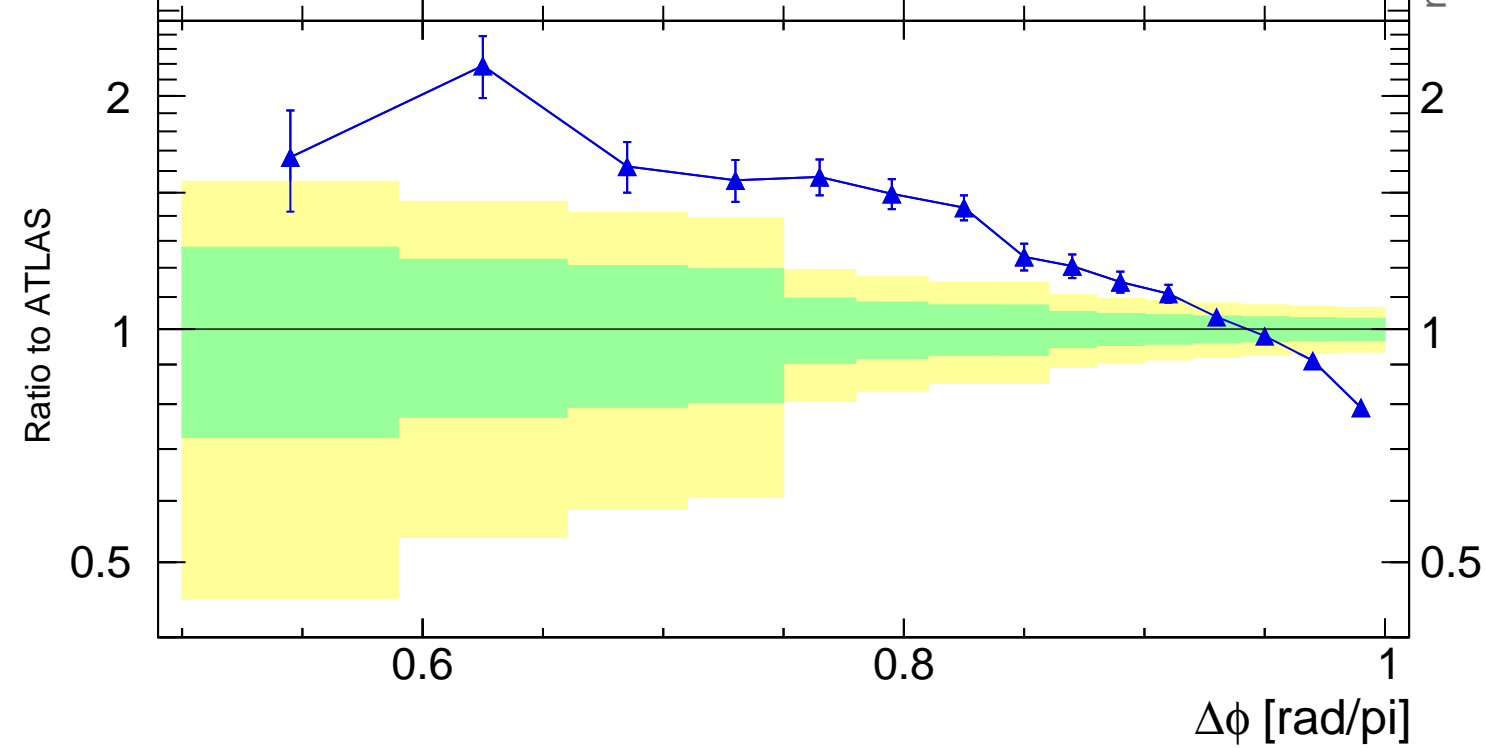

7000 GeV pp

Jets

ATLAS\_2011\_S8971293

Rivet 3.1.0, 7.4M events  
mcplots.cern.ch [arXiv:1306.3436]