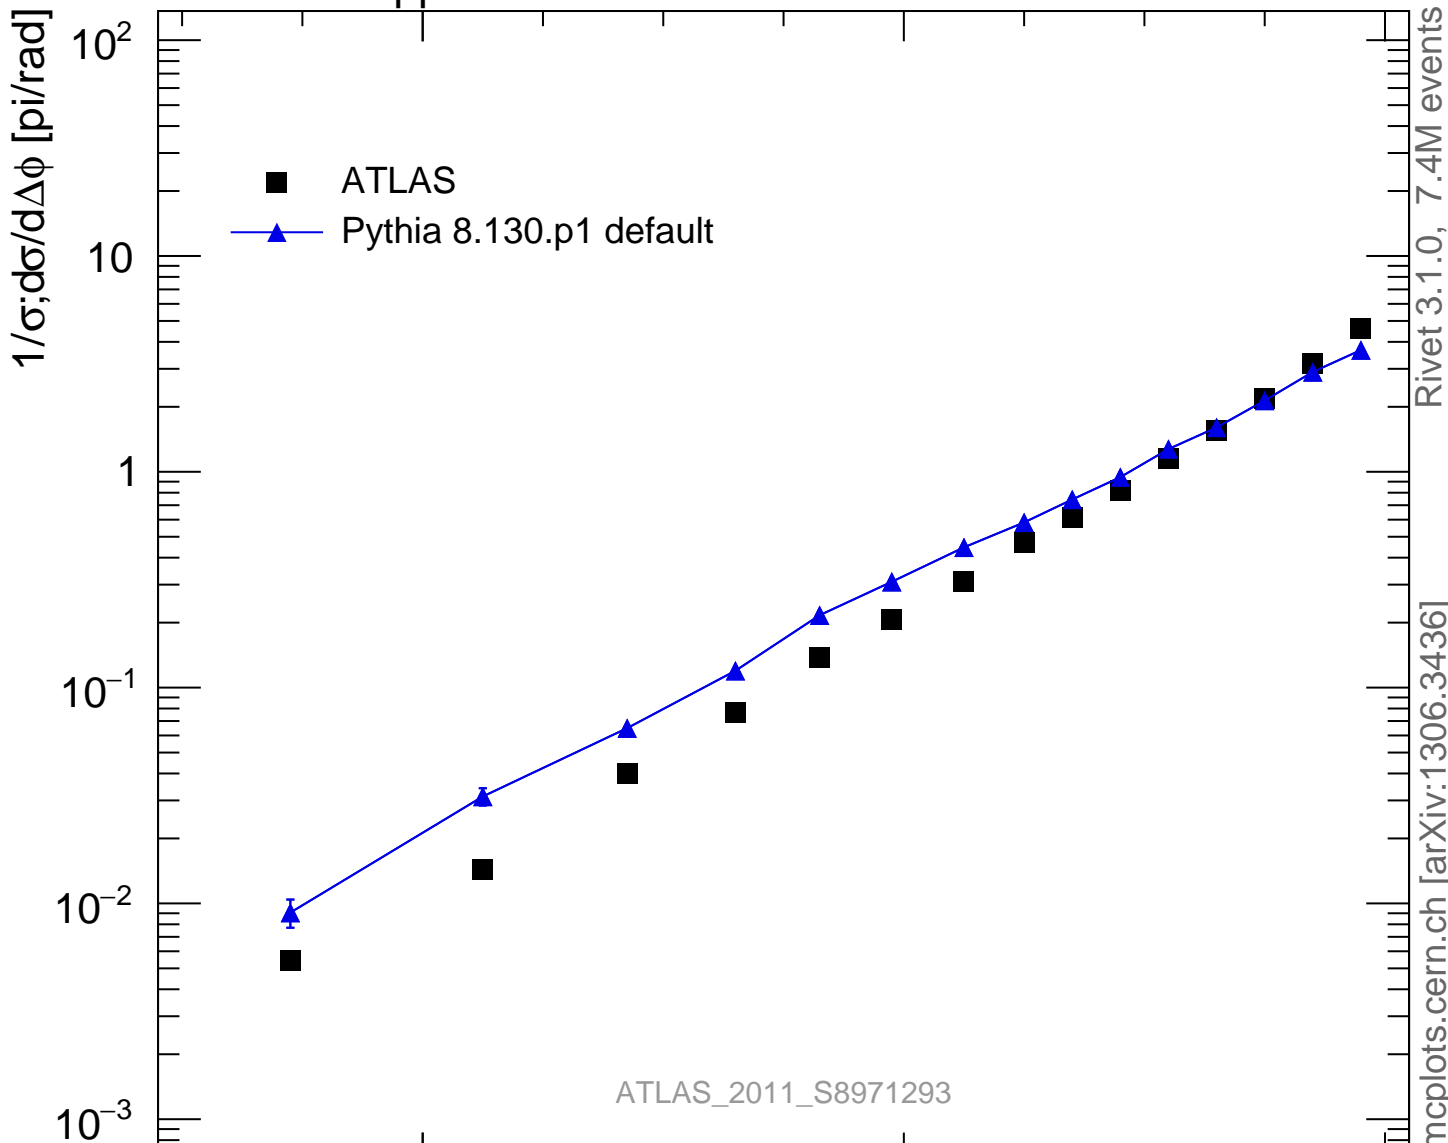

7000 GeV pp

Jets

ATLAS\_2011\_S8971293

Rivet 3.1.0, 7.4M events  
mcplots.cern.ch [arXiv:1306.3436]