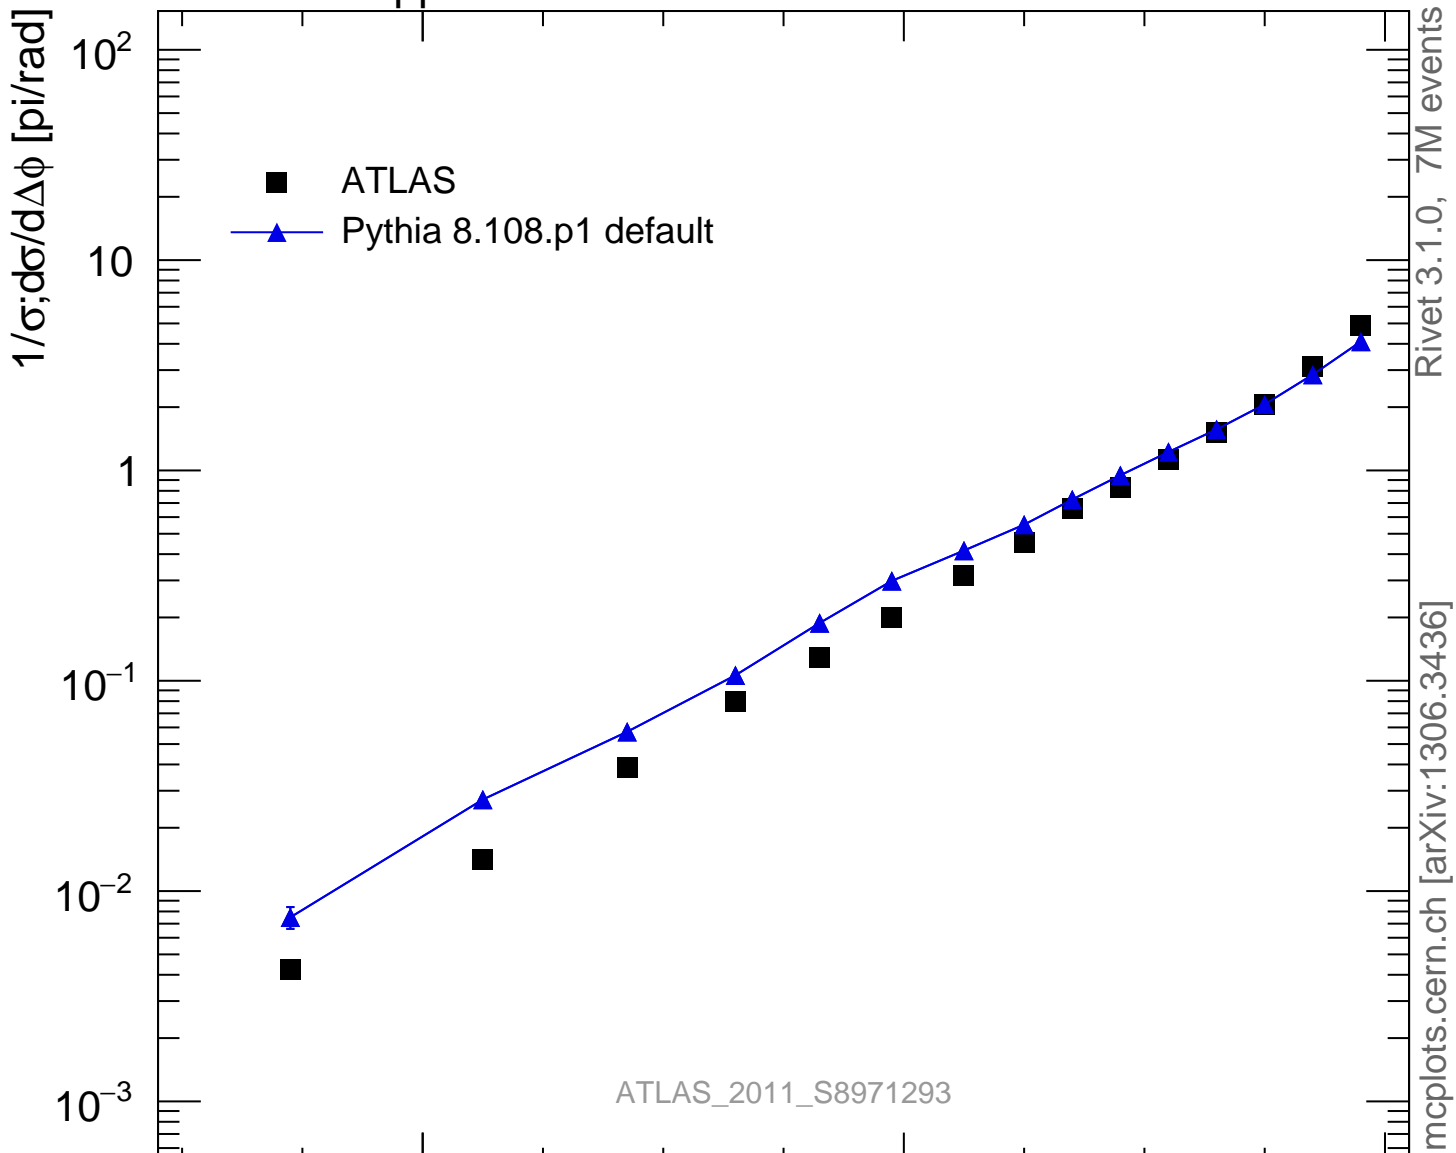

7000 GeV pp

Jets

ATLAS_2011_S8971293

Rivet 3.1.0, 7M events
mcplots.cern.ch [arXiv:1306.3436]