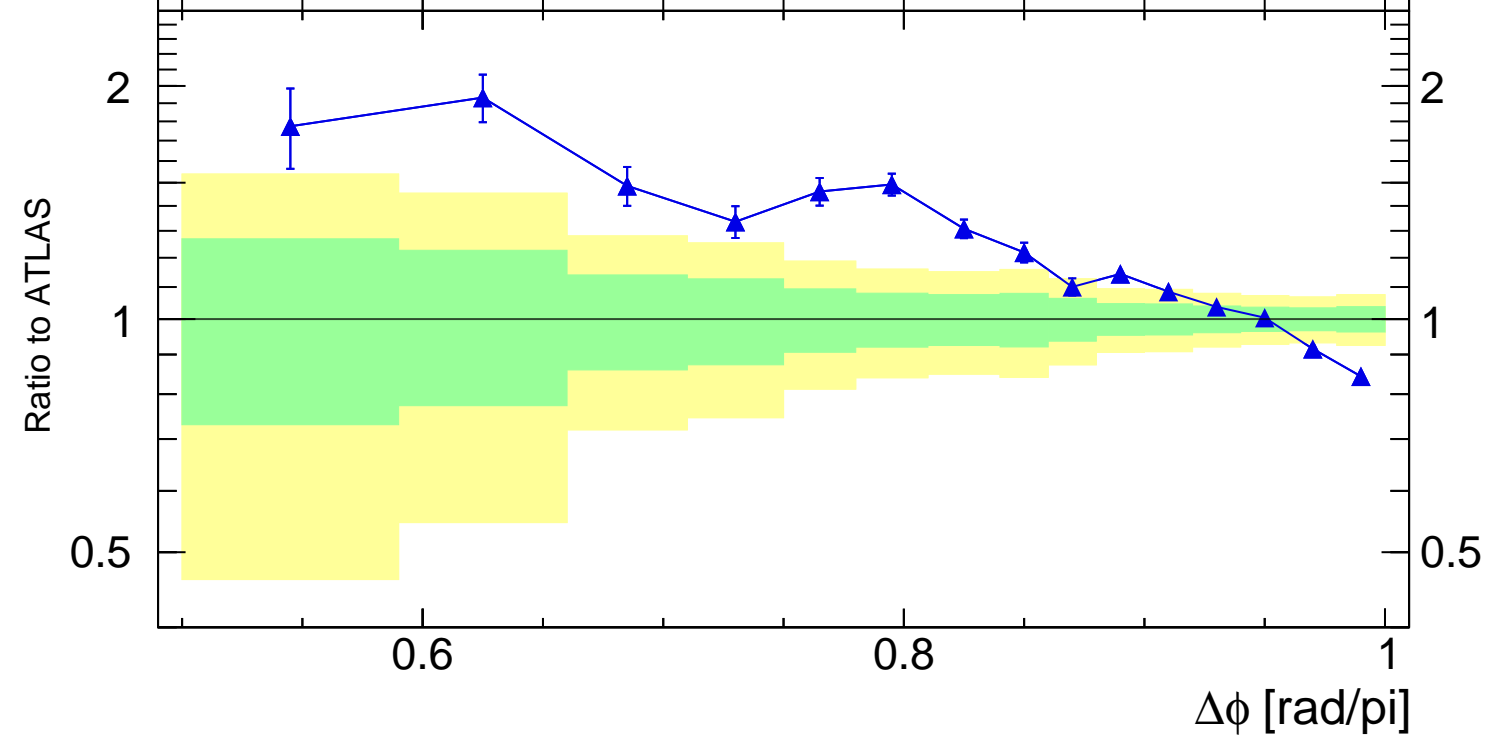

7000 GeV pp

Jets

ATLAS_2011_S8971293

Rivet 3.1.0, 7M events
mcplots.cern.ch [arXiv:1306.3436]